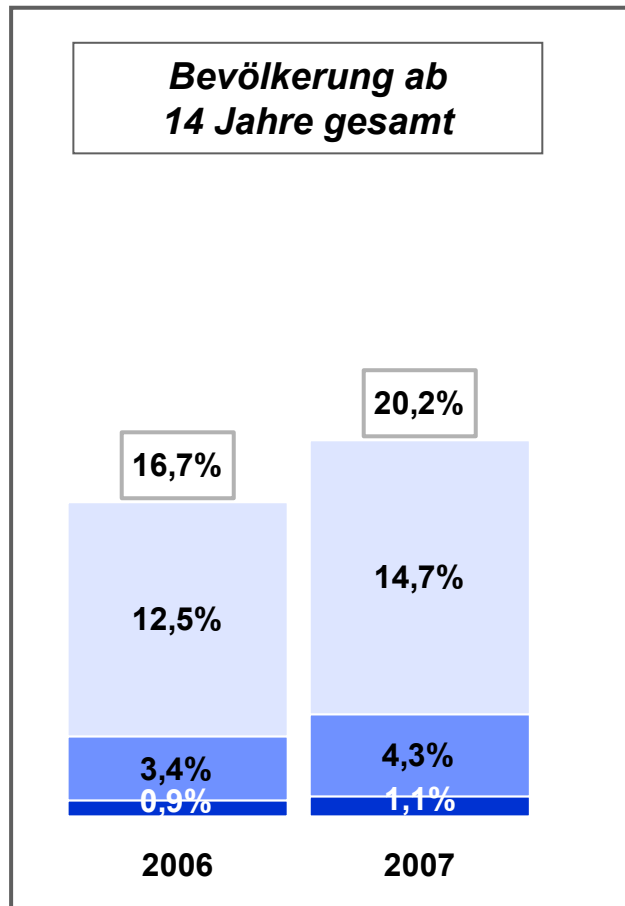

Nutzungshäufigkeit Radiohören über das Internet

Personen ab 14 Jahre in Bayern

Nutzungshäufigkeit

- höre seltener
- höre ein- bis mehrmals pro Woche
- höre täglich