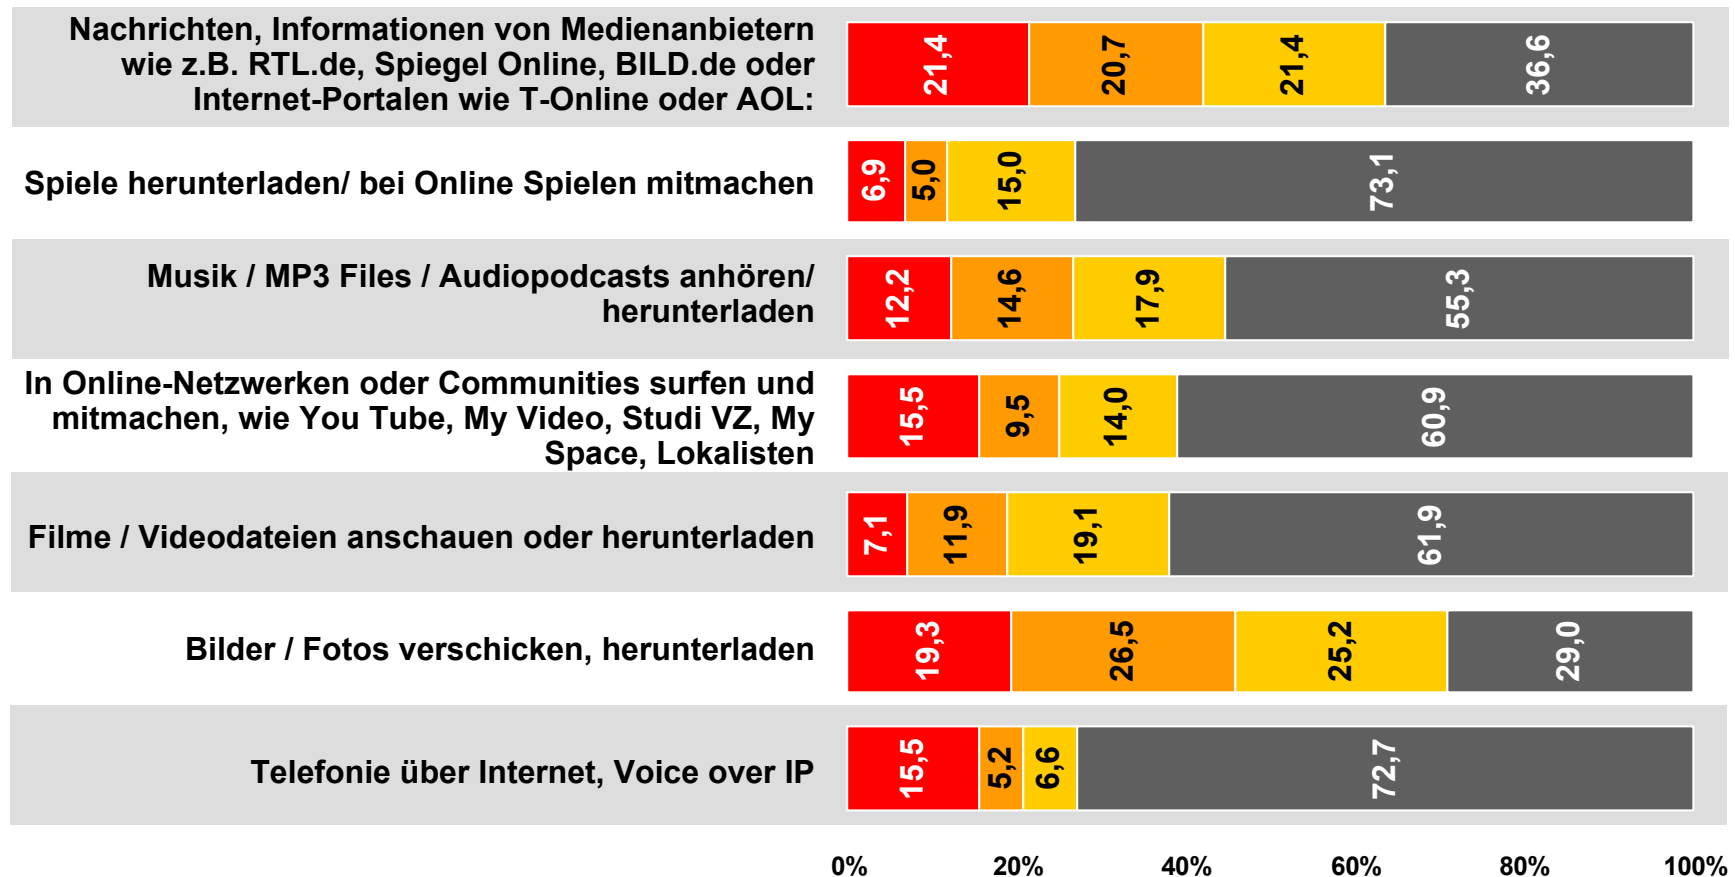

Nutzung von Internetangeboten zu Hause

Bevölkerung ab 14 Jahre in Bayern, die zu Hause DSL-Zugang hat
in %

■ Häufig   ■ Gelegentlich   ■ Selten   ■ Nie / so gut wie nie / k.A.