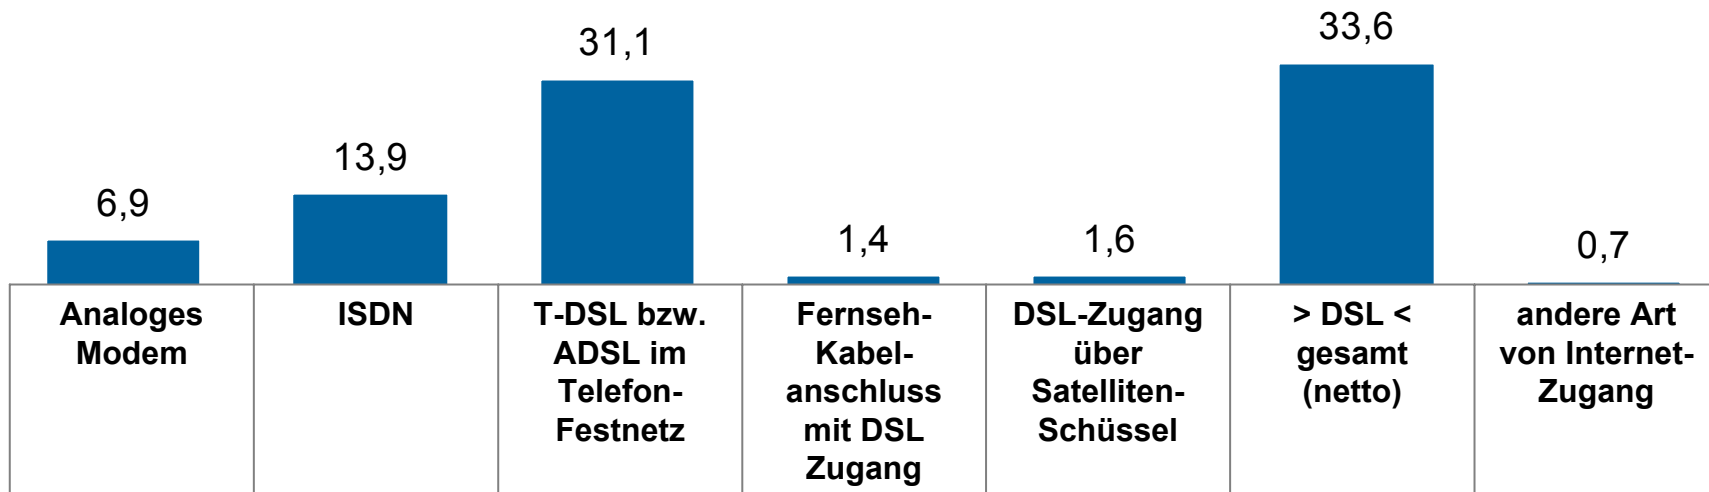

## Dauer der Internetnutzung in Minuten Bevölkerung ab 14 Jahre in Bayern

*Internet gestern genutzt:*

*(durchschnittlich in Minuten)*

# Ort der Internetnutzung in % Bevölkerung ab 14 Jahre in Bayern

Radioprogramme schon mal über das Internet gehört in %  
 Bevölkerung ab 14 Jahre in Bayern

das entspricht in TSD:

272.000	438.000	571.000	841.000	1.058.000	1.278.000	1.436.000	1.596.000	1.929.000
---------	---------	---------	---------	-----------	-----------	-----------	-----------	-----------

# Nutzungshäufigkeit Radiohören über das Internet

Personen ab 14 Jahre in Bayern

## Nutzungshäufigkeit

- höre seltener
- höre ein- bis mehrmals pro Woche
- höre täglich

Internetzugänge, des zu Hause genutzten PC  
 Bevölkerung ab 14 Jahre in Bayern  
 in %

**Bandbreite für den DSL-Anschluss des zu Hause genutzten PC**  
 Bevölkerung ab 14 Jahre in Bayern  
 in %