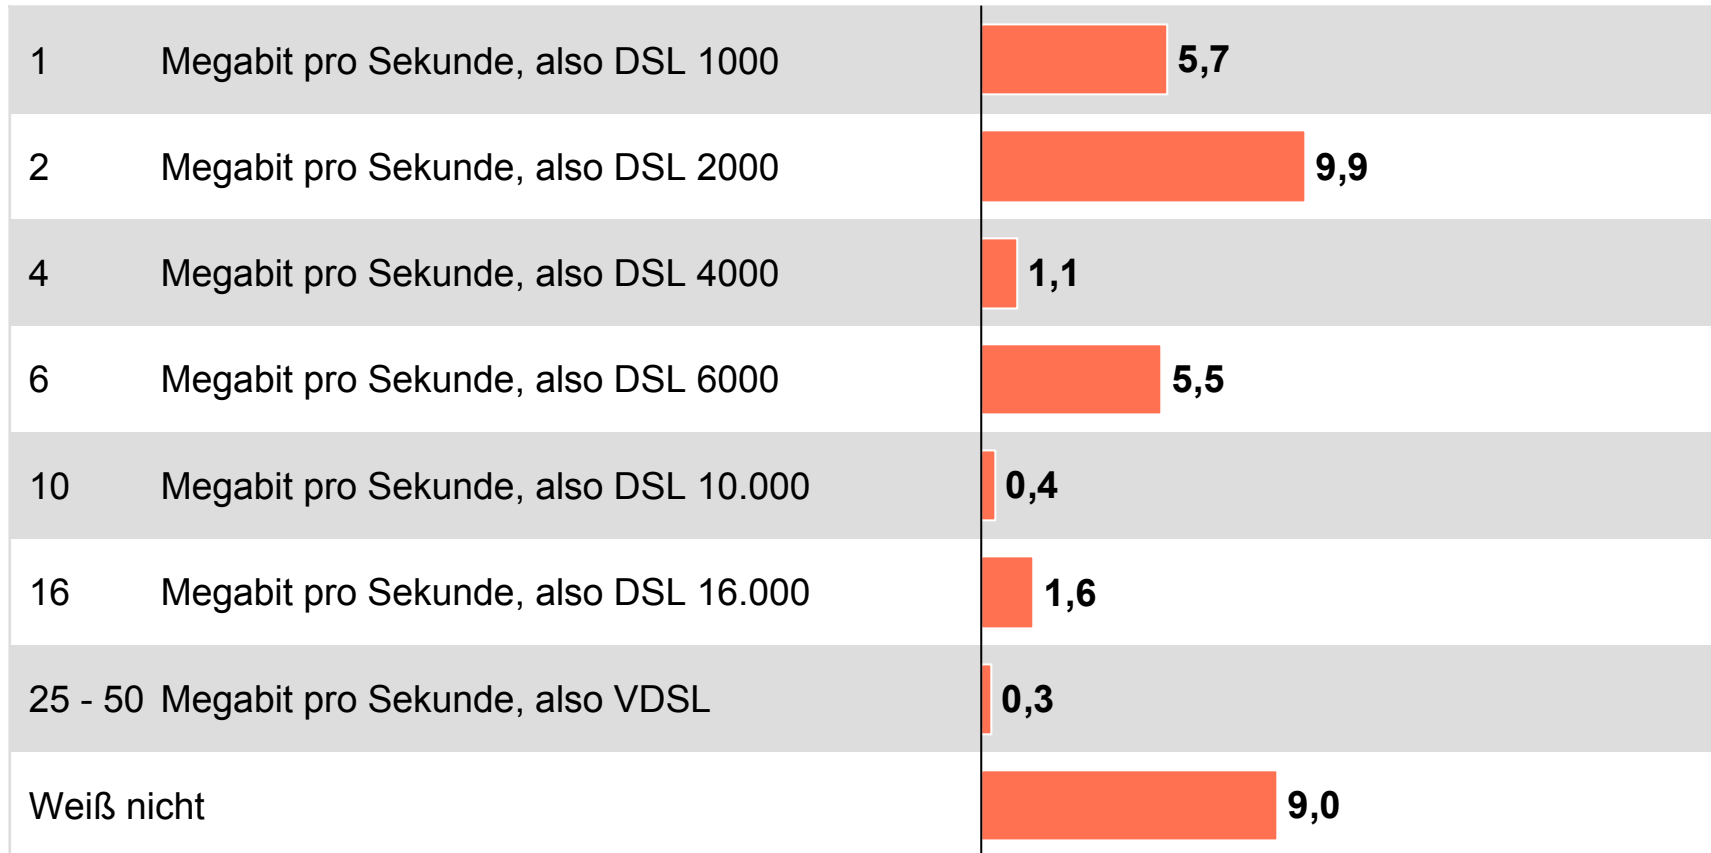

## Nutzungshäufigkeit

- höre seltener
- höre ein- bis mehrmals pro Woche
- höre täglich

Internetzugänge, des zu Hause genutzten PC  
 Bevölkerung ab 14 Jahre in Bayern  
 in %

**Bandbreite für den DSL-Anschluss des zu Hause genutzten PC**  
 Bevölkerung ab 14 Jahre in Bayern  
 in %