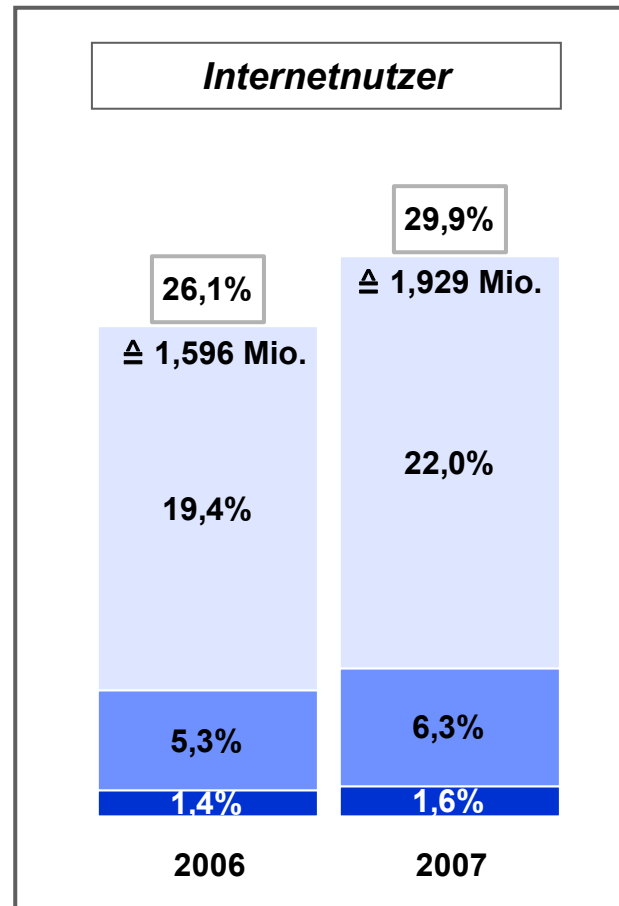

Nutzungshäufigkeit Radiohören über das Internet

Personen ab 14 Jahre in Bayern

Nutzungshäufigkeit

- höre seltener
- höre ein- bis mehrmals pro Woche
- höre täglich