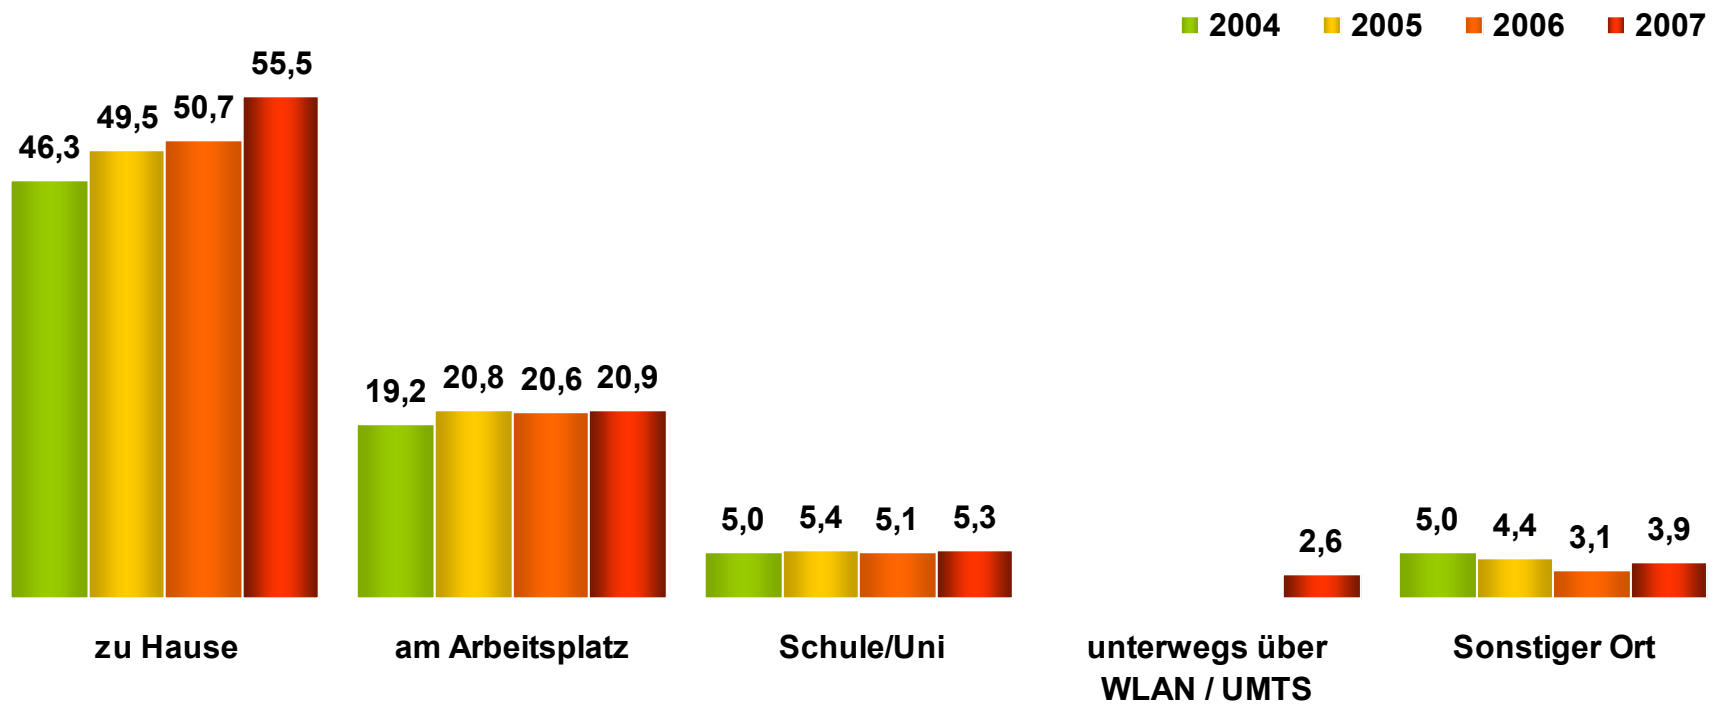

Ort der Internetnutzung in % Bevölkerung ab 14 Jahre in Bayern