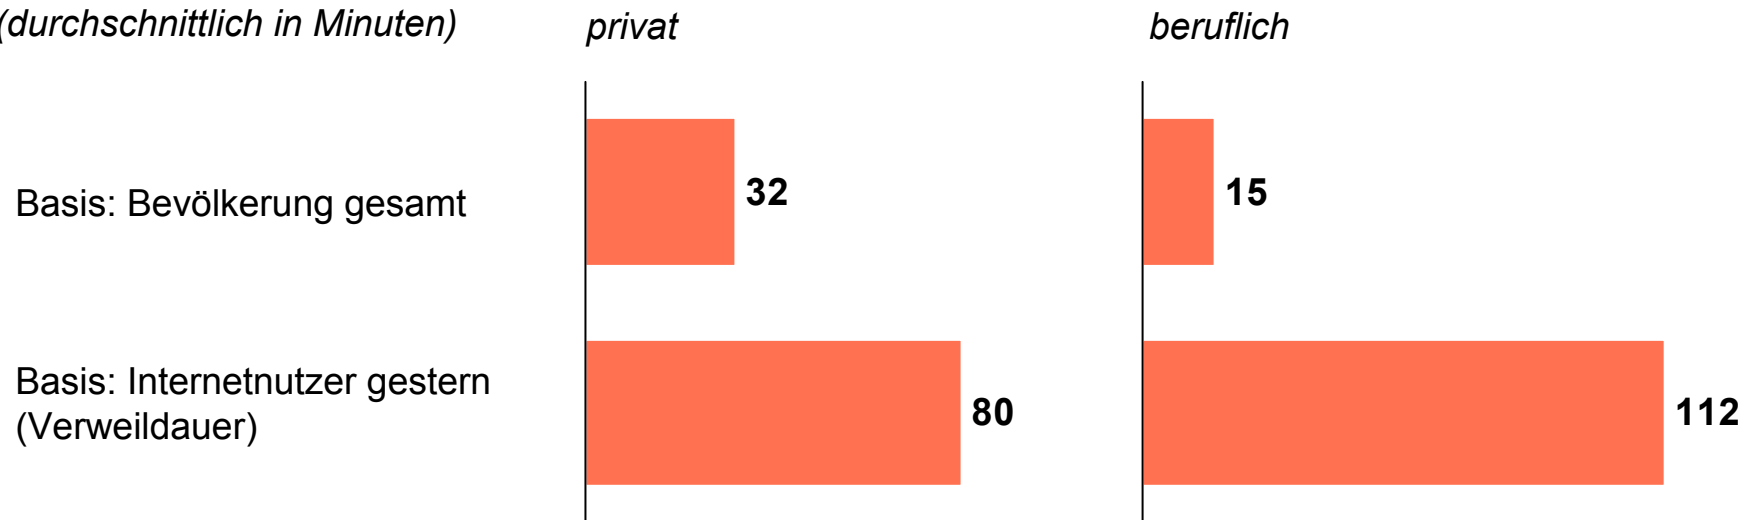

## Dauer der Internetnutzung in % Bevölkerung ab 14 Jahre in Bayern

*Nutzungsdauer Internet pro Tag /  
Montag bis Sonntag*

## Dauer der Internetnutzung in Minuten Bevölkerung ab 14 Jahre in Bayern

*Internet gestern genutzt:*

*(durchschnittlich in Minuten)*