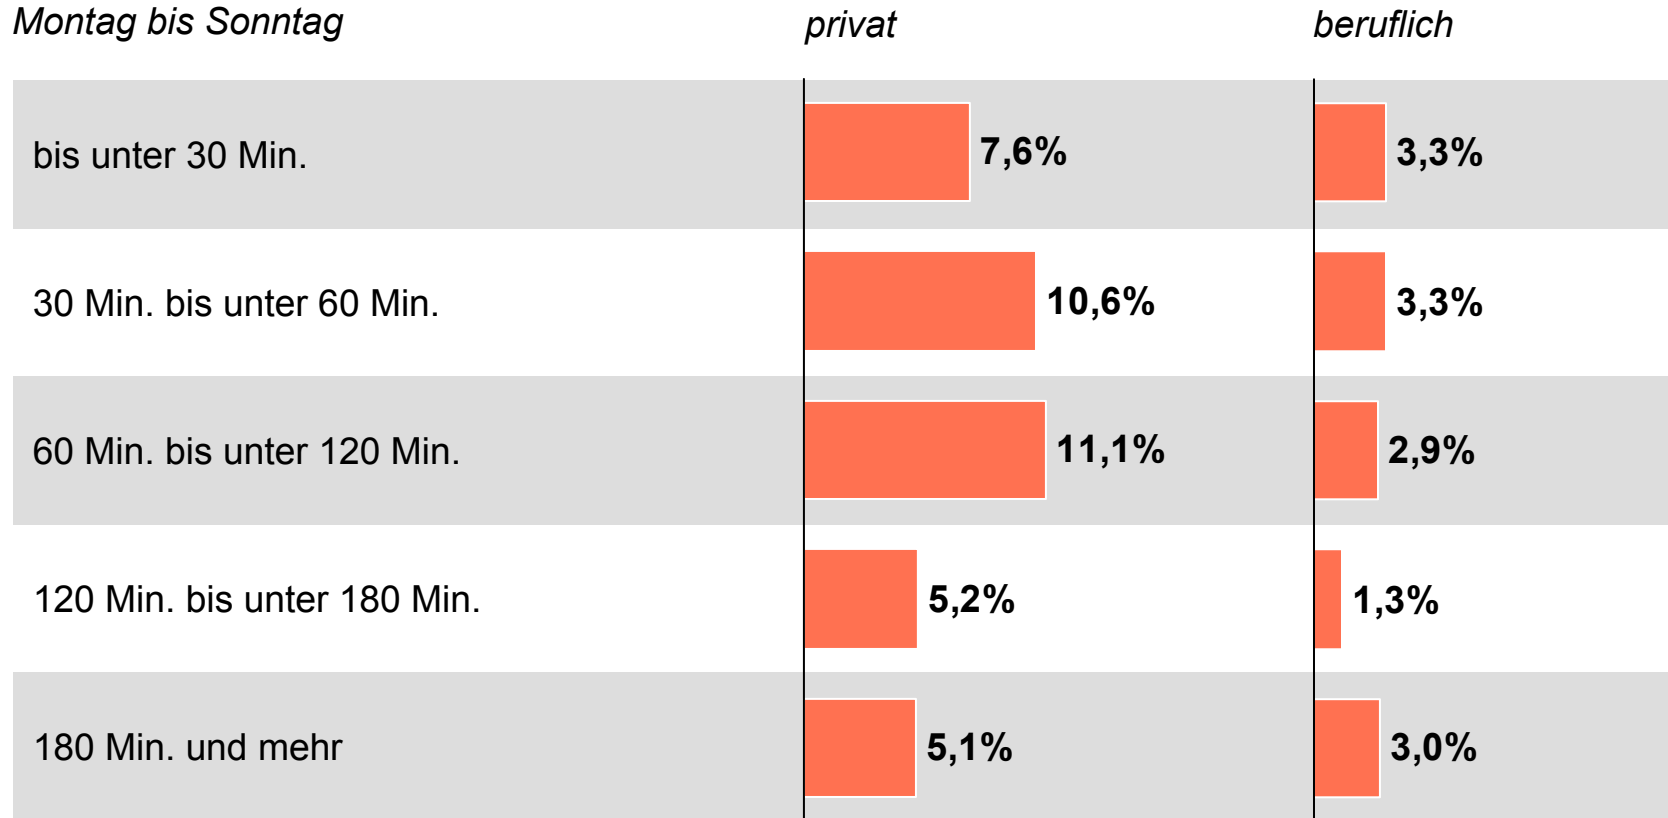

Dauer der Internetnutzung in % Bevölkerung ab 14 Jahre in Bayern

*Nutzungsdauer Internet pro Tag /
Montag bis Sonntag*