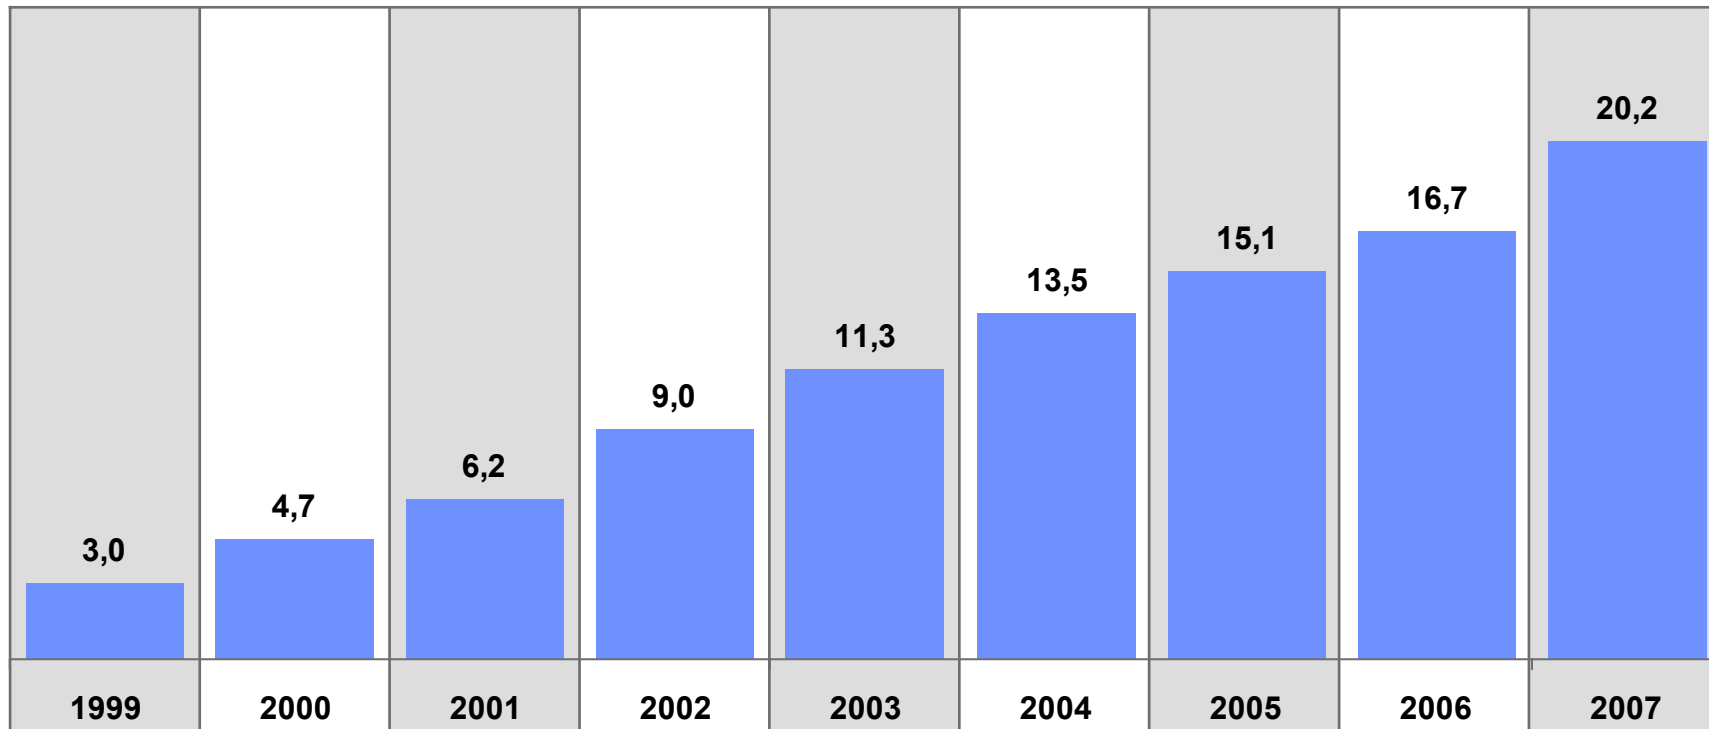

## Dauer der Internetnutzung in % Bevölkerung ab 14 Jahre in Bayern

*Nutzungsdauer Internet pro Tag /  
Montag bis Sonntag*

## Dauer der Internetnutzung in Minuten Bevölkerung ab 14 Jahre in Bayern

*Internet gestern genutzt:*

*(durchschnittlich in Minuten)*

# Ort der Internetnutzung in % Bevölkerung ab 14 Jahre in Bayern

Radioprogramme schon mal über das Internet gehört in %  
 Bevölkerung ab 14 Jahre in Bayern

das entspricht in TSD:

272.000	438.000	571.000	841.000	1.058.000	1.278.000	1.436.000	1.596.000	1.929.000
---------	---------	---------	---------	-----------	-----------	-----------	-----------	-----------

# Nutzungshäufigkeit Radiohören über das Internet

Personen ab 14 Jahre in Bayern