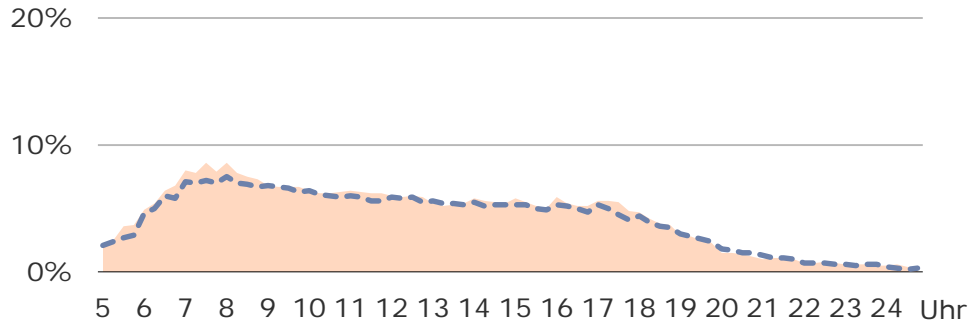

# Viertelstundenreichweiten

Montag bis Freitag, Bevölkerung ab 14 Jahre in Bayern

### Lokalprogramme gesamt in %