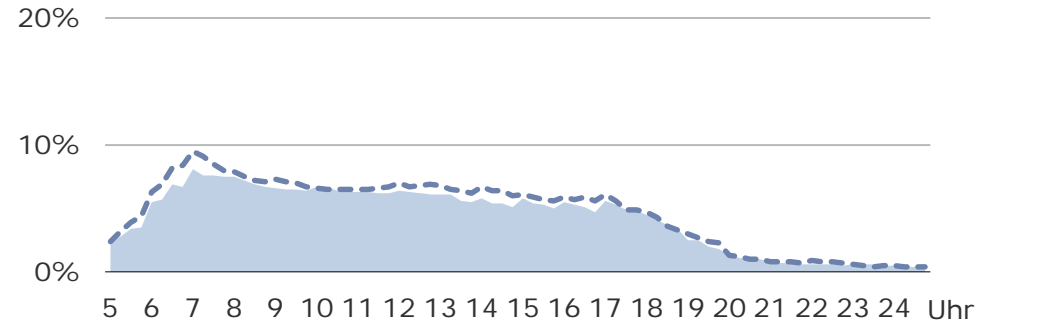

ANTENNE BAYERN in %