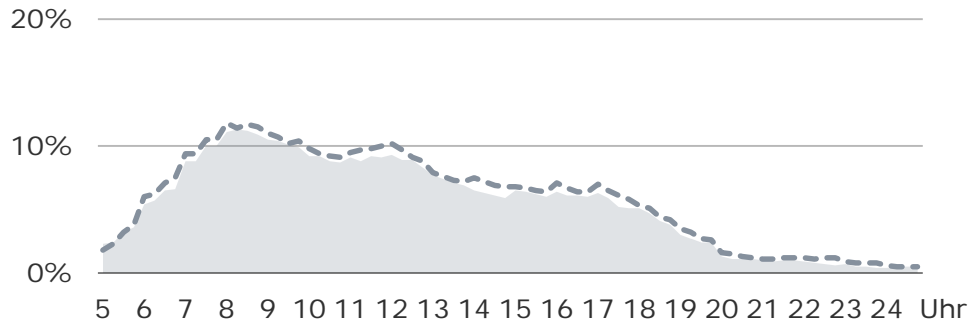

Bayern 1 in %