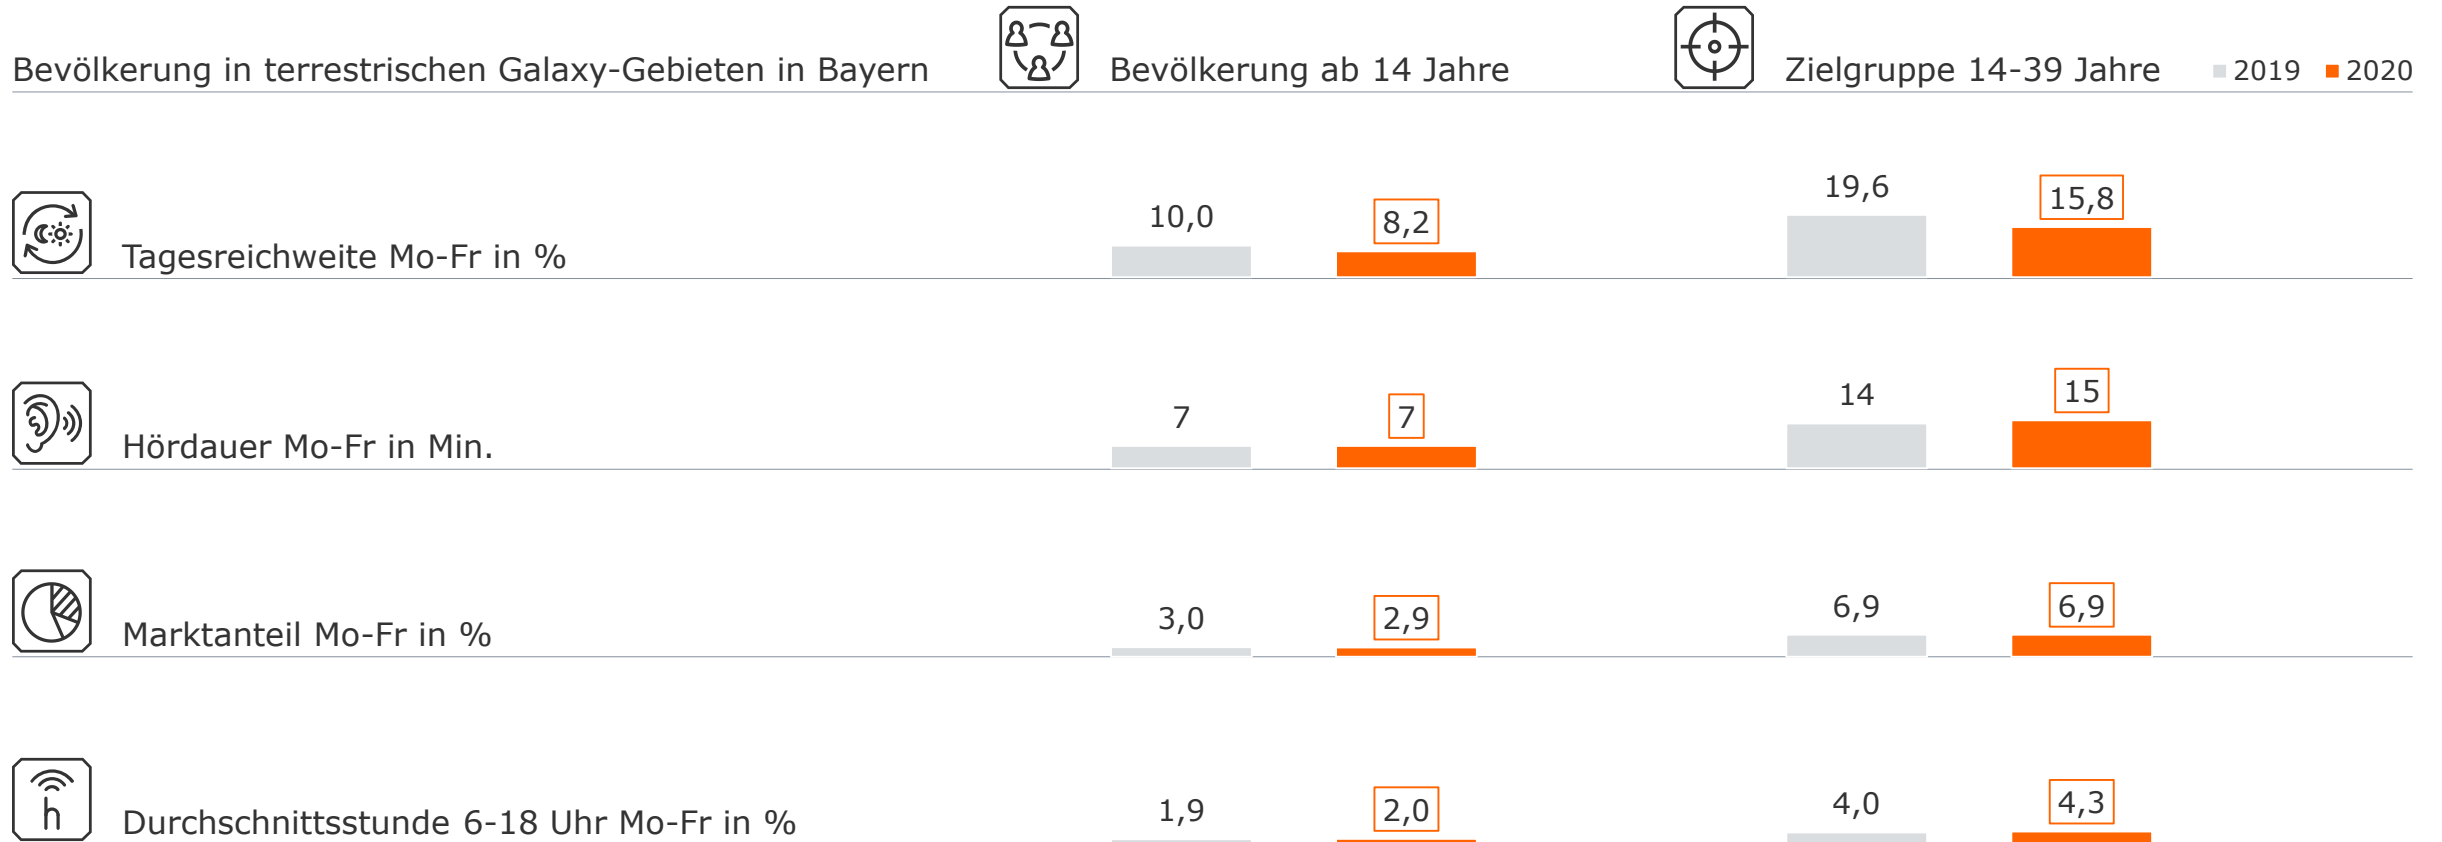

3 Reichweiten Radio Galaxy, egoFM, ROCK ANTENNE

Tagesreichweite Radio Galaxy gesamt 2014 – 2020

Montag bis Freitag

Bevölkerung ab 14 Jahre in Bayern in TSD

Zielgruppe 14-39 Jahre in Bayern in TSD

Tagesreichweite Radio Galaxy gesamt: Altersstruktur der Hörer

Montag bis Freitag

Bevölkerung ab 14 Jahre in Bayern in %

2020

Leistungsgrößen Radio Galaxy gesamt 2019 / 2020

Montag bis Freitag

TOP 5 Tagesreichweite Radio Galaxy an Lokalstandorten

Montag bis Freitag, Bevölkerung ab 14 Jahre / Zielgruppe 14-39 Jahre in %

LA

Landshut

RO

Rosenheim

AM

Amberg / Weiden

2020

Allg