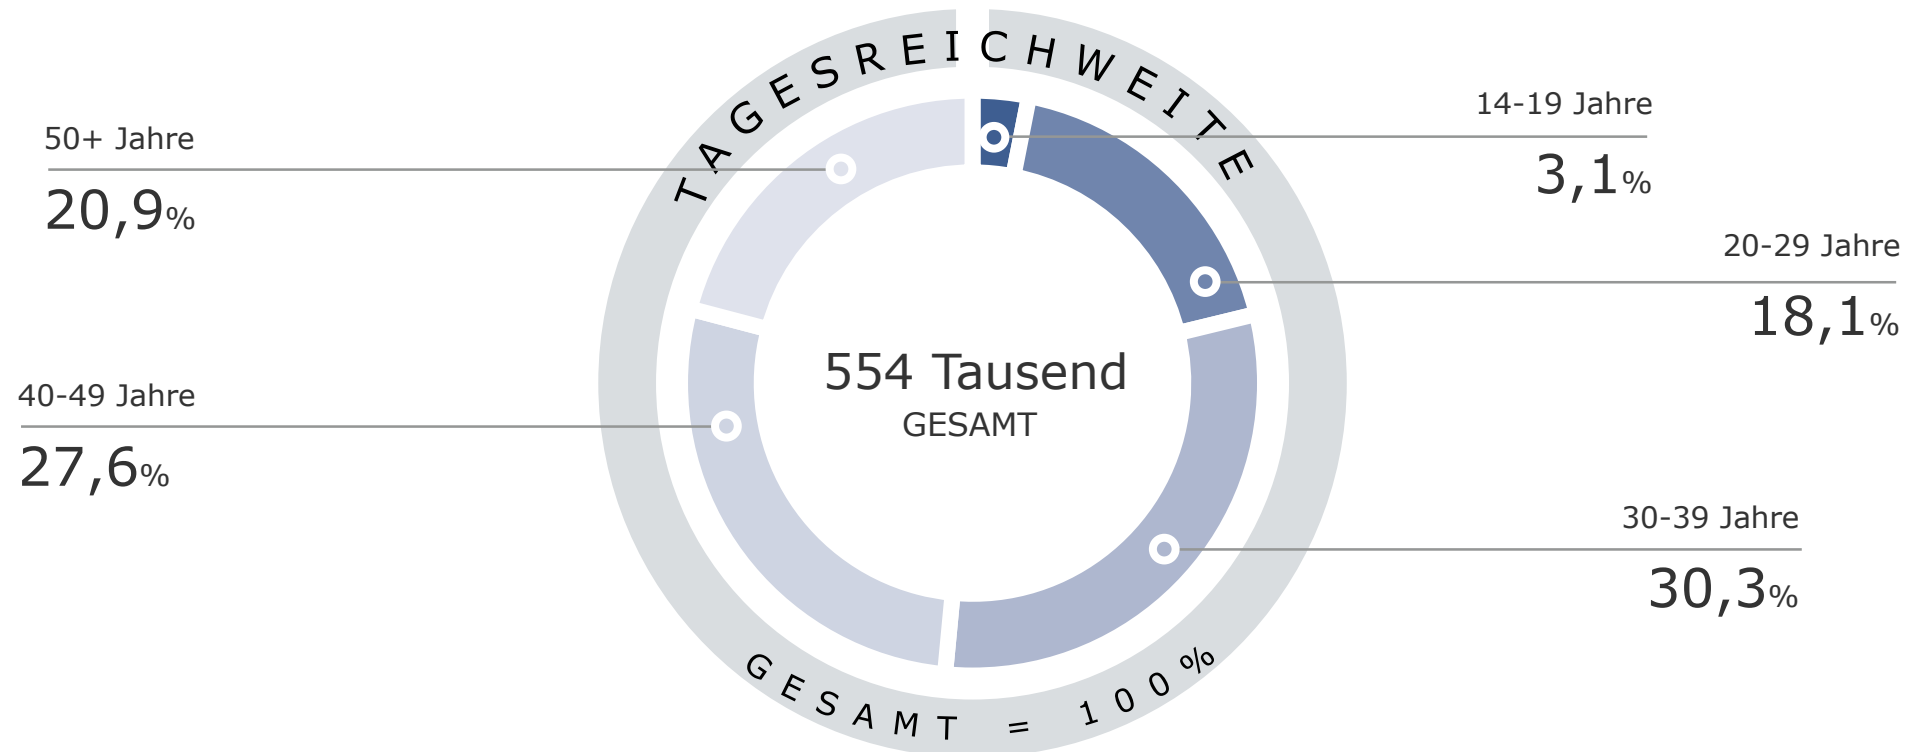

A

Augsburg

2020

BEV. 14+ | 14-39 JAHRE

1,8

3,2

2,3

4,2

2,3

1,8

R

Regensburg

W

Würzburg

N

Nürnberg

2,1

3,7

0,9

1,9

0,8

1,8

Tagesreichweite ROCK ANTENNE: Altersstruktur der Hörer

Montag bis Freitag

Bevölkerung ab 14 Jahre in Bayern in %

2020

Tagesreichweite / Durchschnittsstunde 6-18 Uhr ROCK ANTENNE 2019 / 2020

Montag bis Freitag, Bevölkerung ab 14 Jahre in Bayern

Tagesreichweite in Bayern in TSD

Durchschnittsstunde 6-18 Uhr in Bayern in TSD