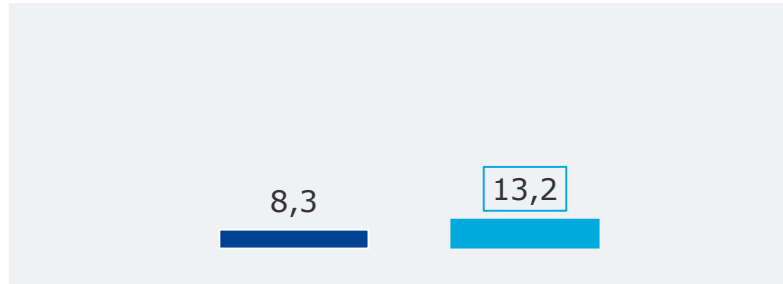

Allg

Allgäu

KU

Kulmbach