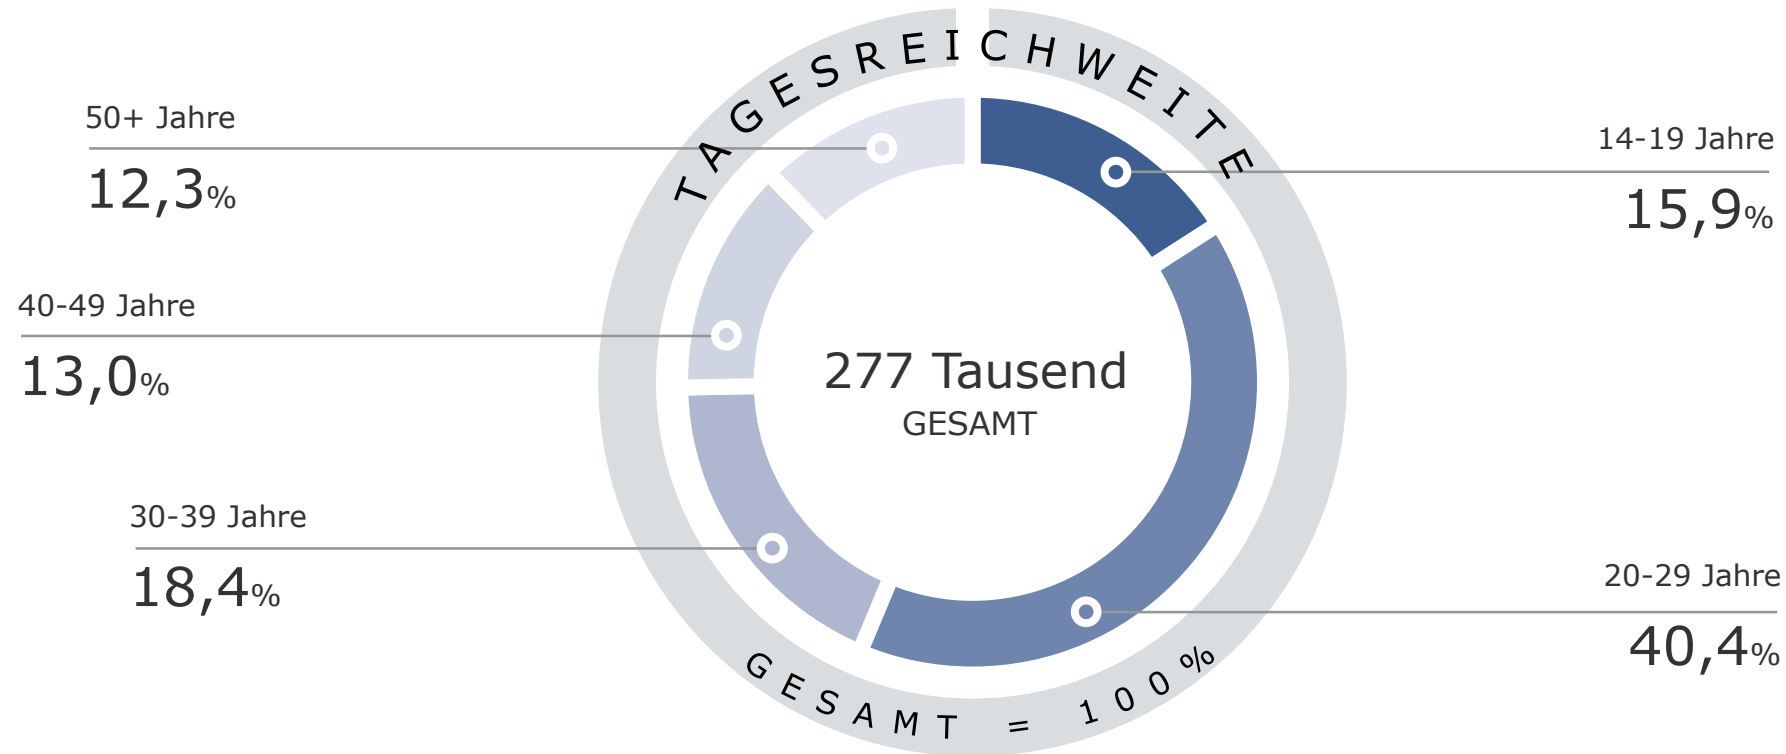

3 Reichweiten Radio Galaxy, egoFM, ROCK ANTENNE

Tagesreichweite Radio Galaxy gesamt 2014 – 2020

Montag bis Freitag

Bevölkerung ab 14 Jahre in Bayern in TSD

Zielgruppe 14-39 Jahre in Bayern in TSD

Tagesreichweite Radio Galaxy gesamt: Altersstruktur der Hörer

Montag bis Freitag

Bevölkerung ab 14 Jahre in Bayern in %

2020

Leistungsgrößen Radio Galaxy gesamt 2019 / 2020

Montag bis Freitag

TOP 5 Tagesreichweite Radio Galaxy an Lokalstandorten

Montag bis Freitag, Bevölkerung ab 14 Jahre / Zielgruppe 14-39 Jahre in %

1) seit 01.12.2017 keine UKW-Frequenz mehr

Tagesreichweite egoFM 2014 – 2020

Montag bis Freitag

Bevölkerung ab 14 Jahre in Bayern in TSD

Zielgruppe 14-39 Jahre in Bayern in TSD

Tagesreichweite egoFM: Altersstruktur der Hörer

2,1

3,7

0,9

1,9

0,8

1,8

Tagesreichweite ROCK ANTENNE: Altersstruktur der Hörer

Montag bis Freitag