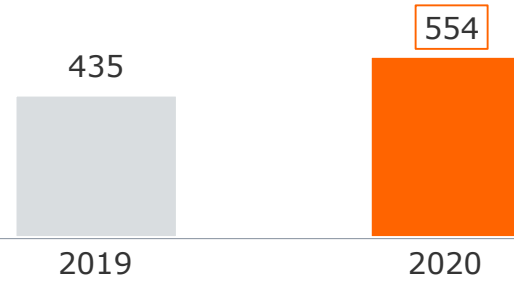

2,1

3,7

0,9

1,9

0,8

1,8

Tagesreichweite ROCK ANTENNE: Altersstruktur der Hörer

Montag bis Freitag

Bevölkerung ab 14 Jahre in Bayern in %

2020

Tagesreichweite / Durchschnittsstunde 6-18 Uhr ROCK ANTENNE 2019 / 2020

Montag bis Freitag, Bevölkerung ab 14 Jahre in Bayern

Tagesreichweite in Bayern in TSD

Durchschnittsstunde 6-18 Uhr in Bayern in TSD