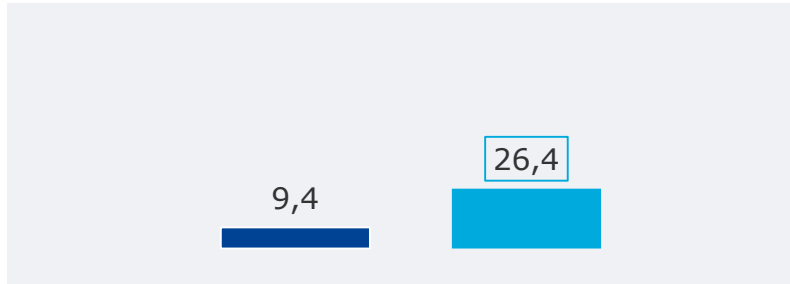

Allg

Allgäu

KU

Kulmbach