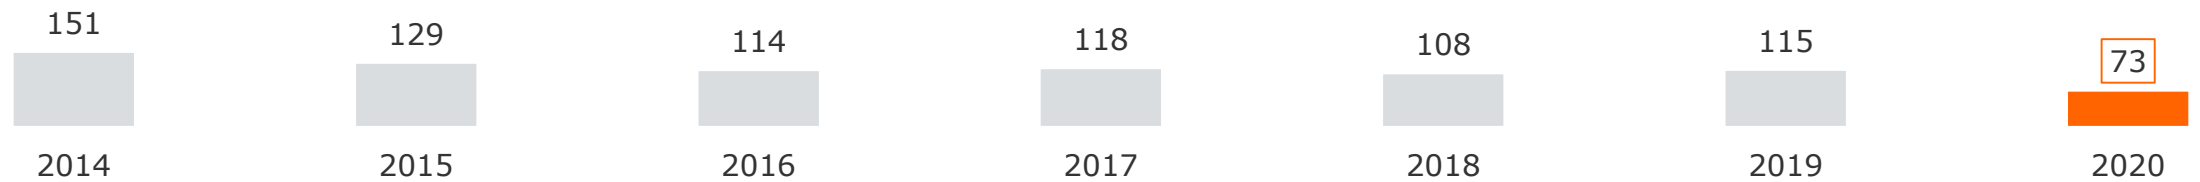

1) seit 01.12.2017 keine UKW-Frequenz mehr

Tagesreichweite egoFM 2014 – 2020

Montag bis Freitag

Bevölkerung ab 14 Jahre in Bayern in TSD

Zielgruppe 14-39 Jahre in Bayern in TSD

Tagesreichweite egoFM: Altersstruktur der Hörer

Montag bis Freitag

Bevölkerung ab 14 Jahre in Bayern in %

2020

Tagesreichweite / Durchschnittsstunde 6-18 Uhr egoFM 2019 / 2020

Montag bis Freitag, Bevölkerung ab 14 Jahre in Bayern

Tagesreichweite in Bayern in TSD