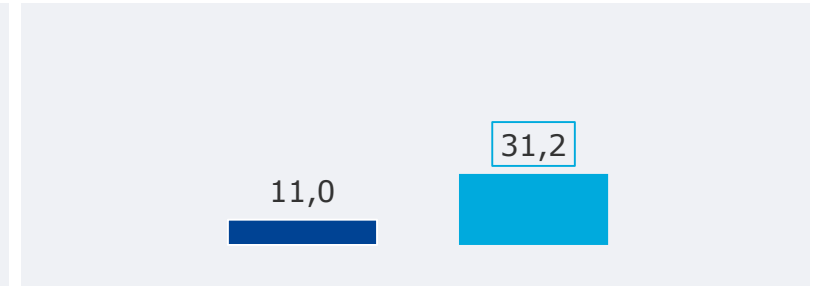

3 Reichweiten Radio Galaxy, egoFM, ROCK ANTENNE

Tagesreichweite Radio Galaxy gesamt 2014 – 2020

Montag bis Freitag

Bevölkerung ab 14 Jahre in Bayern in TSD

Zielgruppe 14-39 Jahre in Bayern in TSD

Tagesreichweite Radio Galaxy gesamt: Altersstruktur der Hörer

Montag bis Freitag

Bevölkerung ab 14 Jahre in Bayern in %

2020

Leistungsgrößen Radio Galaxy gesamt 2019 / 2020

Montag bis Freitag

TOP 5 Tagesreichweite Radio Galaxy an Lokalstandorten

Montag bis Freitag, Bevölkerung ab 14 Jahre / Zielgruppe 14-39 Jahre in %

LA

Landshut

RO

Rosenheim

AM

Amberg / Weiden

2020

Allg