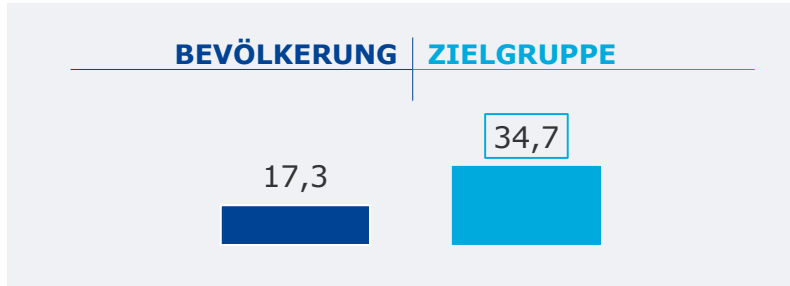

3 Reichweiten Radio Galaxy, egoFM, ROCK ANTENNE

Tagesreichweite Radio Galaxy gesamt 2014 – 2020

Montag bis Freitag

Bevölkerung ab 14 Jahre in Bayern in TSD

Zielgruppe 14-39 Jahre in Bayern in TSD

Tagesreichweite Radio Galaxy gesamt: Altersstruktur der Hörer

LA

Landshut

RO

Rosenheim

AM

Amberg / Weiden

2020

Allg