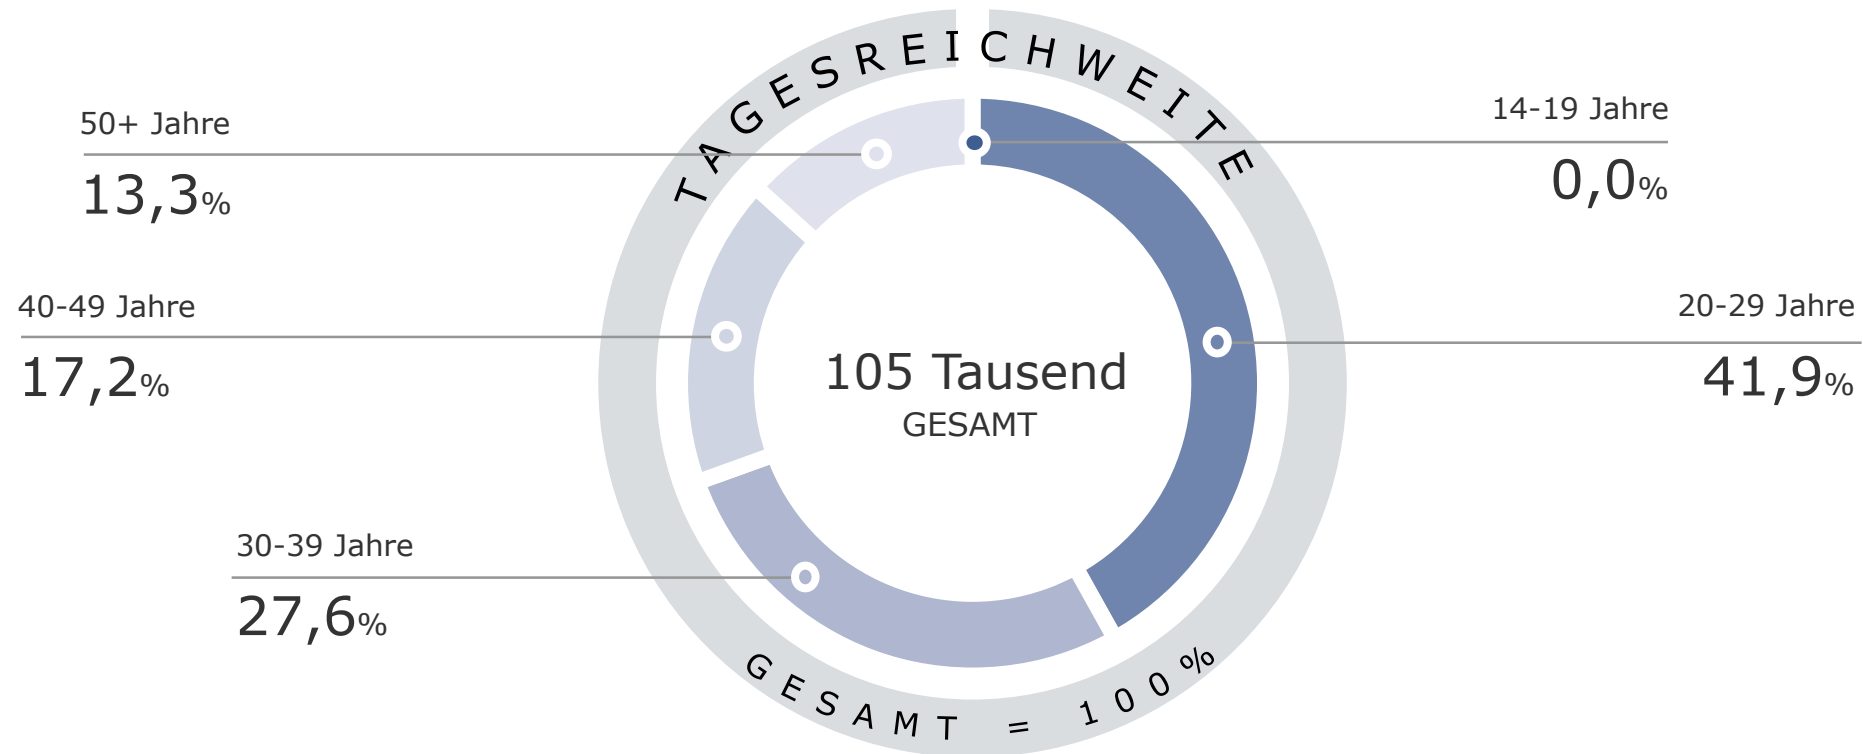

3 Reichweiten Radio Galaxy, egoFM, ROCK ANTENNE

Tagesreichweite Radio Galaxy gesamt 2014 – 2020

Montag bis Freitag

Bevölkerung ab 14 Jahre in Bayern in TSD

Zielgruppe 14-39 Jahre in Bayern in TSD

Tagesreichweite Radio Galaxy gesamt: Altersstruktur der Hörer

1) seit 01.12.2017 keine UKW-Frequenz mehr

Tagesreichweite egoFM 2014 – 2020

Montag bis Freitag

Bevölkerung ab 14 Jahre in Bayern in TSD

Zielgruppe 14-39 Jahre in Bayern in TSD

Tagesreichweite egoFM: Altersstruktur der Hörer

Montag bis Freitag

Bevölkerung ab 14 Jahre in Bayern in %

2020

Tagesreichweite / Durchschnittsstunde 6-18 Uhr egoFM 2019 / 2020

Montag bis Freitag, Bevölkerung ab 14 Jahre in Bayern

Tagesreichweite in Bayern in TSD

Durchschnittsstunde 6-18 Uhr in Bayern in TSD

Tagesreichweite egoFM an Lokalstandorten

Montag bis Freitag, Bevölkerung ab 14 Jahre vs. Zielgruppe 14-39 Jahre in %

UKW
Ge-
samt

egoFM – Gesamtgebiet (UKW)

M

München