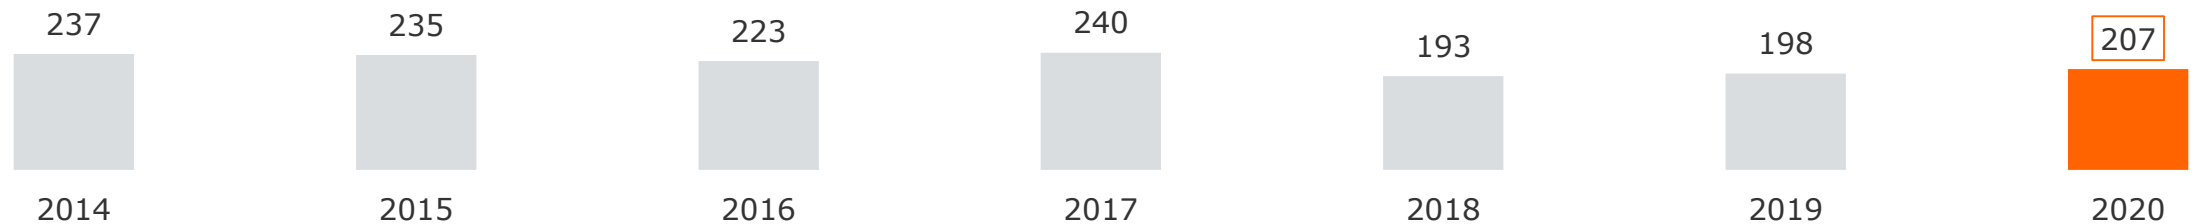

3 Reichweiten Radio Galaxy, egoFM, ROCK ANTENNE

Tagesreichweite Radio Galaxy gesamt 2014 – 2020

Montag bis Freitag

Bevölkerung ab 14 Jahre in Bayern in TSD

Zielgruppe 14-39 Jahre in Bayern in TSD

Tagesreichweite Radio Galaxy gesamt: Altersstruktur der Hörer

Montag bis Freitag

Bevölkerung ab 14 Jahre in Bayern in %

2020

Leistungsgrößen Radio Galaxy gesamt 2019 / 2020

Montag bis Freitag

TOP 5 Tagesreichweite Radio Galaxy an Lokalstandorten

Montag bis Freitag, Bevölkerung ab 14 Jahre / Zielgruppe 14-39 Jahre in %

2,1

3,7

0,9

1,9

0,8

1,8

Tagesreichweite ROCK ANTENNE: Altersstruktur der Hörer

Montag bis Freitag