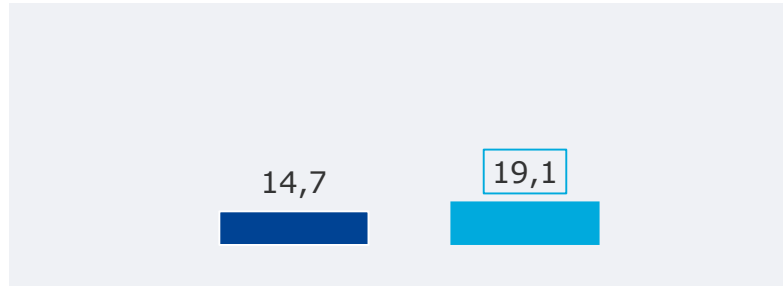

3 Reichweiten Radio Galaxy, egoFM, ROCK ANTENNE

Tagesreichweite Radio Galaxy gesamt 2014 – 2020

Montag bis Freitag

Bevölkerung ab 14 Jahre in Bayern in TSD

Zielgruppe 14-39 Jahre in Bayern in TSD

Tagesreichweite Radio Galaxy gesamt: Altersstruktur der Hörer

Montag bis Freitag

Bevölkerung ab 14 Jahre in Bayern in %

2020

Leistungsgrößen Radio Galaxy gesamt 2019 / 2020

Montag bis Freitag

TOP 5 Tagesreichweite Radio Galaxy an Lokalstandorten

Montag bis Freitag, Bevölkerung ab 14 Jahre / Zielgruppe 14-39 Jahre in %

LA

Landshut

RO

Rosenheim

AM

Amberg / Weiden

2020

Allg