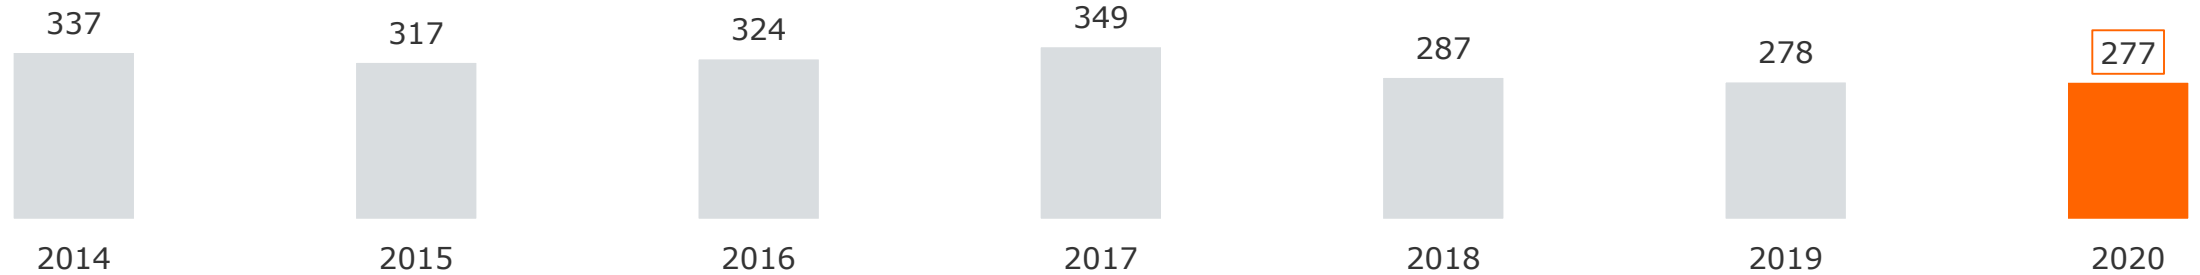

3 Reichweiten Radio Galaxy, egoFM, ROCK ANTENNE

Tagesreichweite Radio Galaxy gesamt 2014 – 2020

Montag bis Freitag

Bevölkerung ab 14 Jahre in Bayern in TSD

Zielgruppe 14-39 Jahre in Bayern in TSD

Tagesreichweite Radio Galaxy gesamt: Altersstruktur der Hörer

Montag bis Freitag

Bevölkerung ab 14 Jahre in Bayern in %

2020

Leistungsgrößen Radio Galaxy gesamt 2019 / 2020

Montag bis Freitag

TOP 5 Tagesreichweite Radio Galaxy an Lokalstandorten

Montag bis Freitag, Bevölkerung ab 14 Jahre / Zielgruppe 14-39 Jahre in %

2,1

3,7

0,9

1,9

0,8

1,8

Tagesreichweite ROCK ANTENNE: Altersstruktur der Hörer

Montag bis Freitag