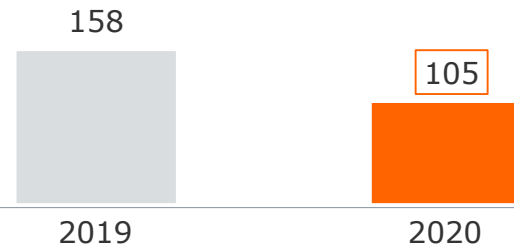

1) seit 01.12.2017 keine UKW-Frequenz mehr

Tagesreichweite egoFM 2014 – 2020

Montag bis Freitag

Bevölkerung ab 14 Jahre in Bayern in TSD

Zielgruppe 14-39 Jahre in Bayern in TSD

Tagesreichweite egoFM: Altersstruktur der Hörer

Montag bis Freitag

Bevölkerung ab 14 Jahre in Bayern in %

2020

Tagesreichweite / Durchschnittsstunde 6-18 Uhr egoFM 2019 / 2020

Montag bis Freitag, Bevölkerung ab 14 Jahre in Bayern

Tagesreichweite in Bayern in TSD

Durchschnittsstunde 6-18 Uhr in Bayern in TSD

Tagesreichweite egoFM an Lokalstandorten

Montag bis Freitag, Bevölkerung ab 14 Jahre vs. Zielgruppe 14-39 Jahre in %

UKW
Ge-
samt

egoFM – Gesamtgebiet (UKW)

M

München

A

Augsburg

2020

BEV. 14+ | 14-39 JAHRE

1,8

3,2

2,3

4,2