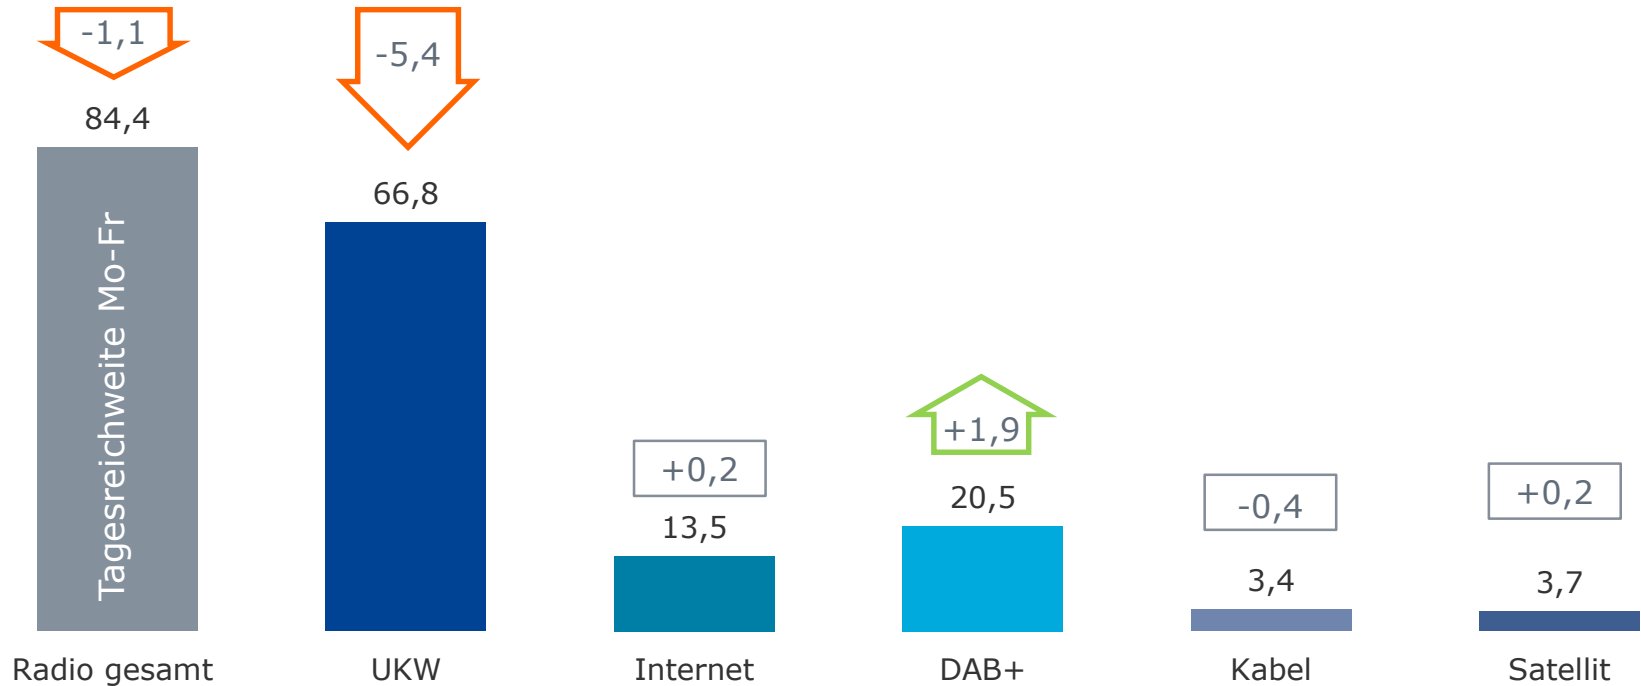

Bevölkerung ab 14 Jahre in Bayern in TSD

Radiogeräteausstattung: Besitz DAB+ / Digitalradiogeräte im Trend

Mindestens ein DAB+ Radiogerät im Haushalt vorhanden und in Gebrauch

Anzahl DAB+ Radiogeräte gesamt in TSD

■ DAB+ gesamt ■ DAB+ in der Wohnung ■ DAB+ im Auto

Anzahl DAB+ Radiogeräte in der Wohnung / im Auto in TSD

Radio über Internet: Schon einmal gehört

Bevölkerung ab 14 Jahre in Bayern in %

■ 2019 ■ 2020

Tagesreichweite Mo-Fr Radio gesamt nach Empfangsart im Trend

Bevölkerung ab 14 Jahre in Bayern in %

2020

Veränderung seit 2019
in Prozentpunkten

Hinweise: 3,3% machen zur Frage nach der gestern genutzten Empfangsart keine Angabe (2020).

Tagesreichweite Mo-Fr Radio gesamt nach Empfangsart