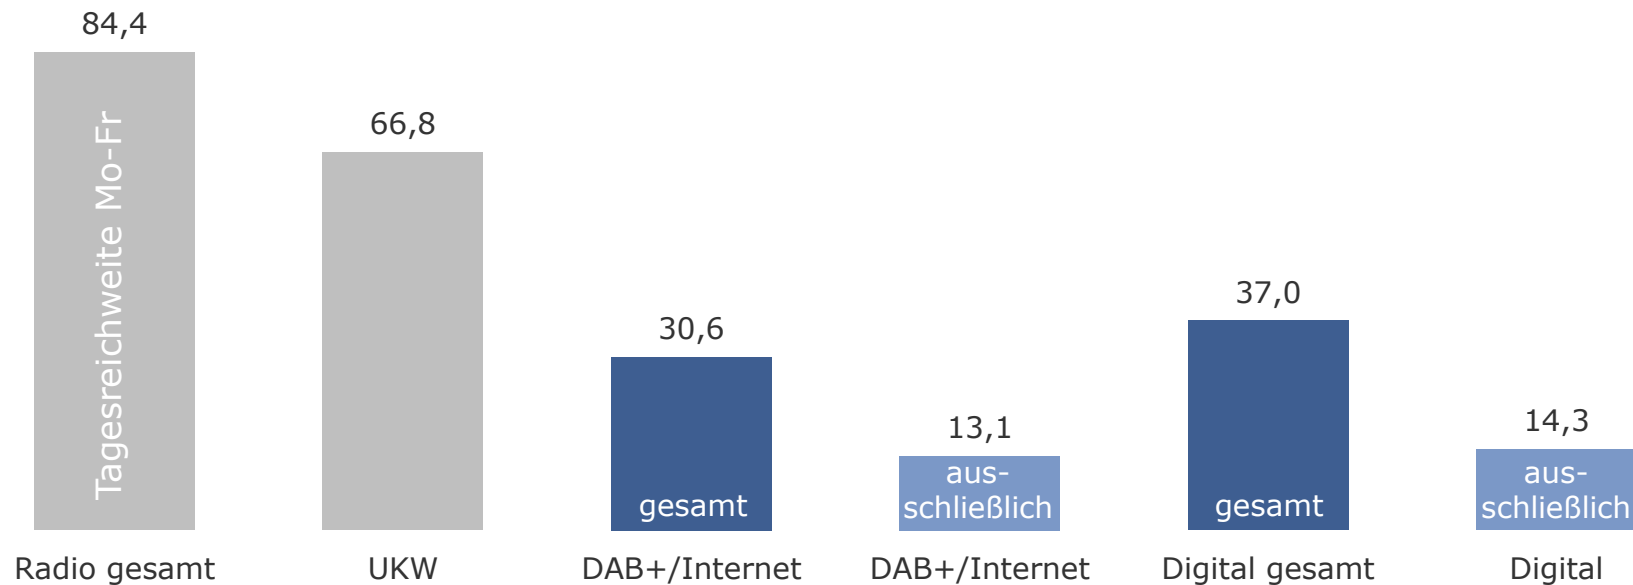

Bevölkerung ab 14 Jahre in Bayern in %

2020

Veränderung seit 2019
in Prozentpunkten

Hinweise: 3,3% machen zur Frage nach der gestern genutzten Empfangsart keine Angabe (2020).

Tagesreichweite Mo-Fr Radio gesamt nach Empfangsart

Bevölkerung ab 14 Jahre in Bayern in %

2020

Hinweise: 30,6 entspricht der Nettoreichweite Internet und DAB+; 37,0 der Nettoreichweite von Internet, DAB+, Kabel und Satellit.
3,3% machen zur Frage nach der gestern genutzten Empfangsart keine Angabe (2020).

Tagesreichweite Mo-Fr Radio gesamt nach Empfangsart

Bevölkerung ab 14 Jahre in Bayern in %

2020

Hinweise: 30,6 entspricht der Nettoreichweite Internet und DAB+; 37,0 der Nettoreichweite von Internet, DAB+, Kabel und Satellit. 13,1 Prozent nutzen an einem Durchschnittstag ausschließlich DAB+ und/oder Internet, 14,3 Prozent entweder Internet, DAB+, Kabel und/oder Satellit und nicht UKW. 3,3% machen zur Frage nach der gestern genutzten Empfangsart keine Angabe (2020).

Tagesreichweite Mo-Fr nach Empfangsart und Alter im Trend

Bevölkerung ab 14 Jahre in Bayern in % ■ 2019 ■ 2020

Bevölkerung 14-29 Jahre in % ■ 2019 ■ 2020

Bevölkerung 30-49 Jahre in % ■ 2019 ■ 2020

Bevölkerung 50+ Jahre in % ■ 2019 ■ 2020