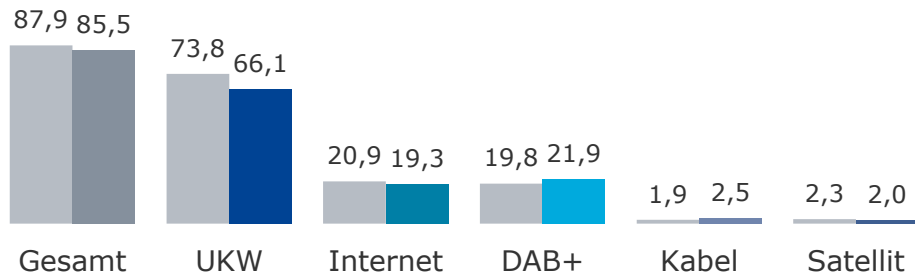

Tagesreichweite Mo-Fr Radio gesamt nach Empfangsart

Bevölkerung ab 14 Jahre in Bayern in %

2020

Hinweise: 30,6 entspricht der Nettoreichweite Internet und DAB+; 37,0 der Nettoreichweite von Internet, DAB+, Kabel und Satellit. 13,1 Prozent nutzen an einem Durchschnittstag ausschließlich DAB+ und/oder Internet, 14,3 Prozent entweder Internet, DAB+, Kabel und/oder Satellit und nicht UKW. 3,3% machen zur Frage nach der gestern genutzten Empfangsart keine Angabe (2020).

Tagesreichweite Mo-Fr nach Empfangsart und Alter im Trend

Bevölkerung ab 14 Jahre in Bayern in % ■ 2019 ■ 2020

Bevölkerung 14-29 Jahre in % ■ 2019 ■ 2020

Bevölkerung 30-49 Jahre in % ■ 2019 ■ 2020

Bevölkerung 50+ Jahre in % ■ 2019 ■ 2020