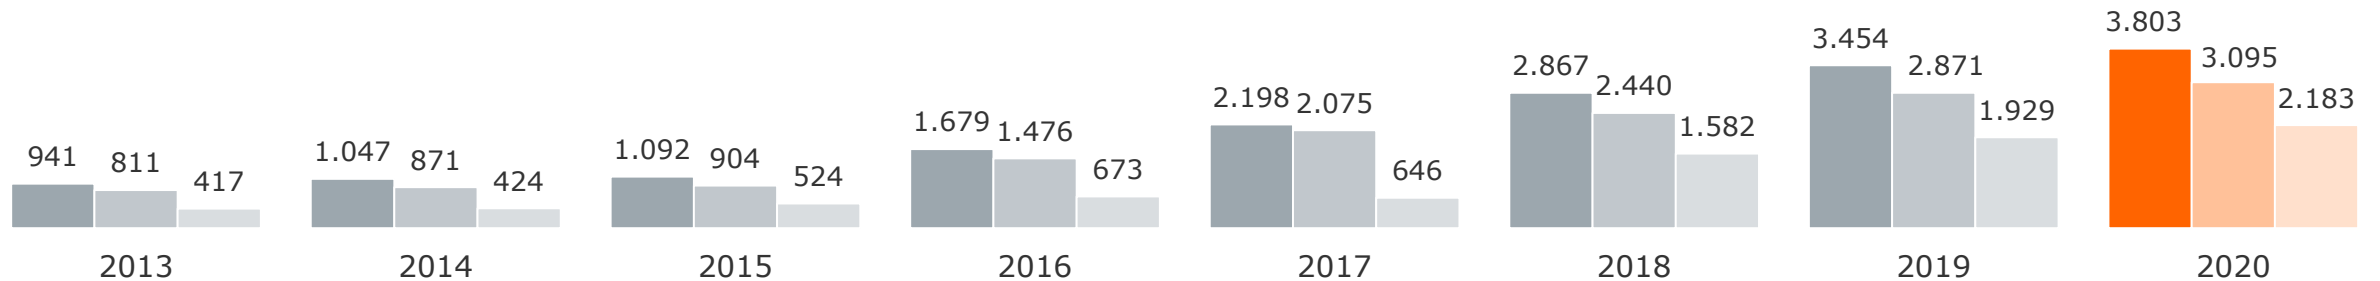

Haushalte in Bayern in %

Radiogeräteausstattung: Besitz DAB+ / Digitalradiogeräte im Trend

Mindestens ein DAB+ Radiogerät im Haushalt vorhanden und in Gebrauch

Bevölkerung ab 14 Jahre in Bayern in %

■ DAB+ gesamt ■ DAB+ in der Wohnung ■ DAB+ im Auto

Bevölkerung ab 14 Jahre in Bayern in TSD

Radiogeräteausstattung: Besitz DAB+ / Digitalradiogeräte im Trend

Mindestens ein DAB+ Radiogerät im Haushalt vorhanden und in Gebrauch

Anzahl DAB+ Radiogeräte gesamt in TSD