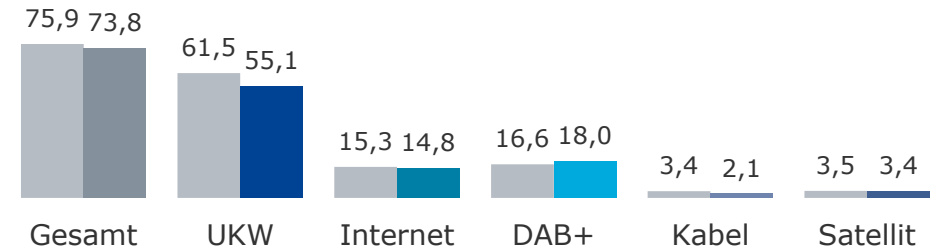

Bevölkerung ab 14 Jahre in Bayern in %

2020

Hinweise: 30,6 entspricht der Nettoreichweite Internet und DAB+; 37,0 der Nettoreichweite von Internet, DAB+, Kabel und Satellit.
3,3% machen zur Frage nach der gestern genutzten Empfangsart keine Angabe (2020).

Tagesreichweite Mo-Fr Radio gesamt nach Empfangsart

Bevölkerung ab 14 Jahre in Bayern in %

2020

Hinweise: 30,6 entspricht der Nettoreichweite Internet und DAB+; 37,0 der Nettoreichweite von Internet, DAB+, Kabel und Satellit. 13,1 Prozent nutzen an einem Durchschnittstag ausschließlich DAB+ und/oder Internet, 14,3 Prozent entweder Internet, DAB+, Kabel und/oder Satellit und nicht UKW. 3,3% machen zur Frage nach der gestern genutzten Empfangsart keine Angabe (2020).

Tagesreichweite Mo-Fr nach Empfangsart und Alter im Trend

Bevölkerung ab 14 Jahre in Bayern in % ■ 2019 ■ 2020

Bevölkerung 14-29 Jahre in % ■ 2019 ■ 2020

Bevölkerung 30-49 Jahre in % ■ 2019 ■ 2020

Bevölkerung 50+ Jahre in % ■ 2019 ■ 2020