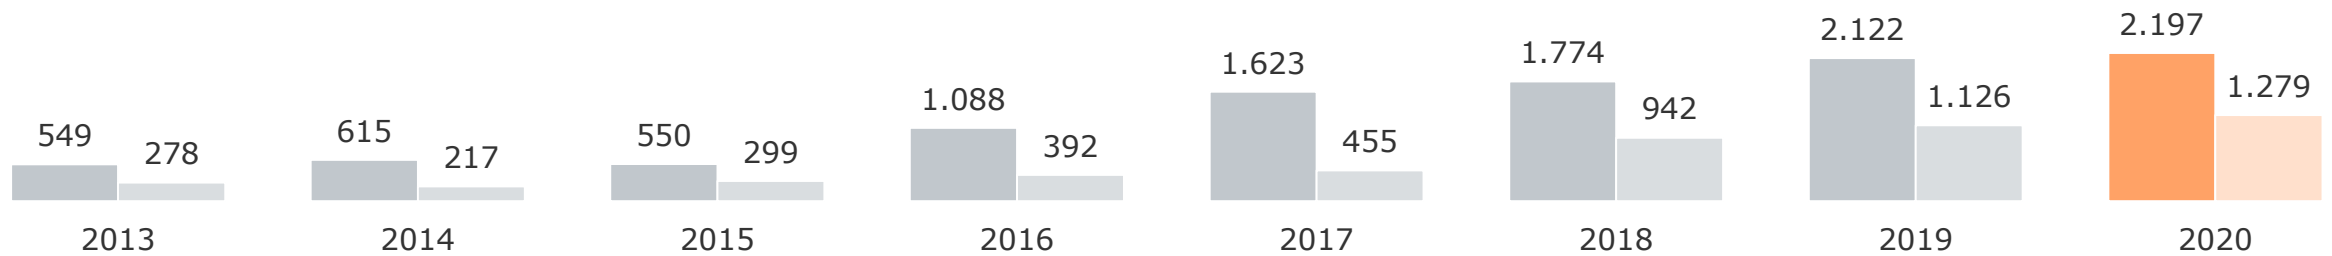

Bevölkerung ab 14 Jahre in Bayern in TSD

Radiogeräteausstattung: Besitz DAB+ / Digitalradiogeräte im Trend

Mindestens ein DAB+ Radiogerät im Haushalt vorhanden und in Gebrauch

Anzahl DAB+ Radiogeräte gesamt in TSD

■ DAB+ gesamt ■ DAB+ in der Wohnung ■ DAB+ im Auto

Anzahl DAB+ Radiogeräte in der Wohnung / im Auto in TSD

Radio über Internet: Schon einmal gehört

Bevölkerung ab 14 Jahre in Bayern in %

■ 2019 ■ 2020

Tagesreichweite Mo-Fr Radio gesamt nach Empfangsart im Trend