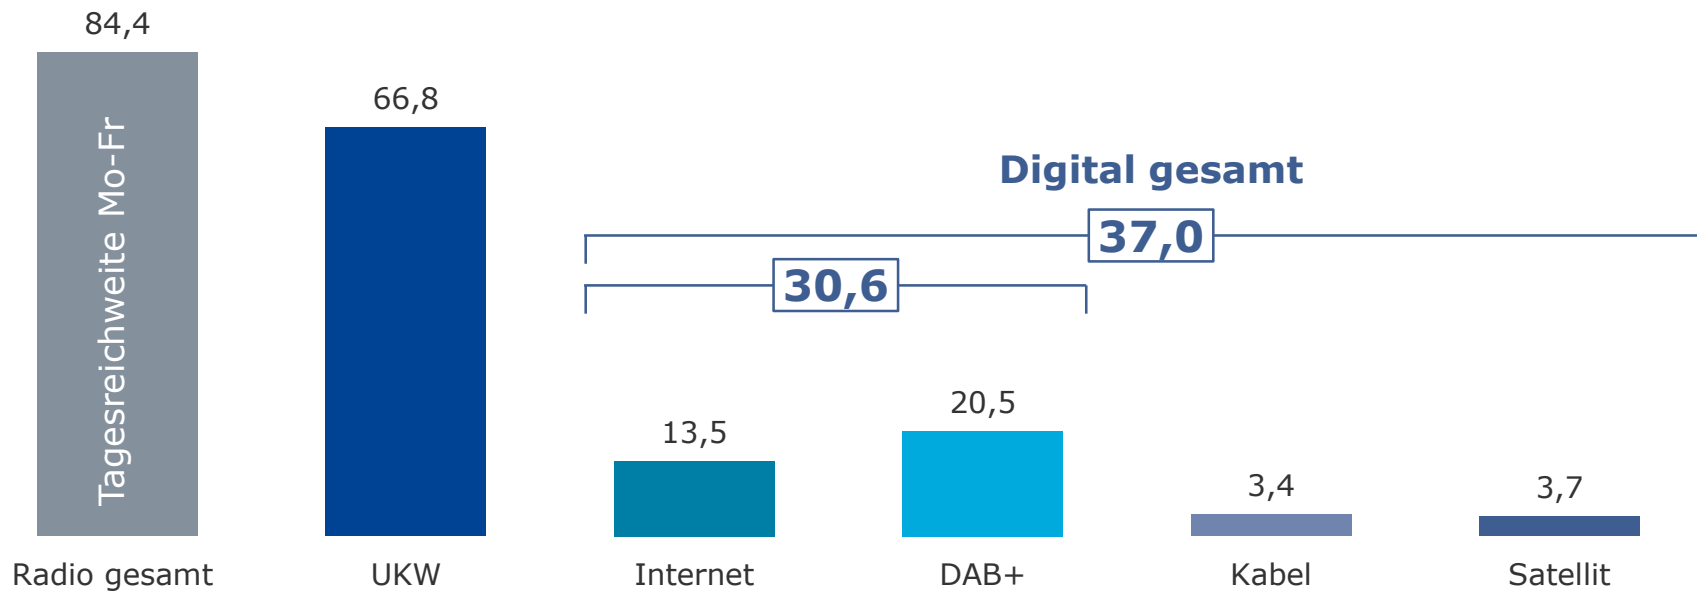

■ DAB+ gesamt ■ DAB+ in der Wohnung ■ DAB+ im Auto

Anzahl DAB+ Radiogeräte in der Wohnung / im Auto in TSD

Radio über Internet: Schon einmal gehört

Bevölkerung ab 14 Jahre in Bayern in %

■ 2019 ■ 2020

Tagesreichweite Mo-Fr Radio gesamt nach Empfangsart im Trend

Bevölkerung ab 14 Jahre in Bayern in %

2020

Veränderung seit 2019
in Prozentpunkten

Hinweise: 3,3% machen zur Frage nach der gestern genutzten Empfangsart keine Angabe (2020).

Tagesreichweite Mo-Fr Radio gesamt nach Empfangsart

Bevölkerung ab 14 Jahre in Bayern in %

2020

Hinweise: 30,6 entspricht der Nettoreichweite Internet und DAB+; 37,0 der Nettoreichweite von Internet, DAB+, Kabel und Satellit.
3,3% machen zur Frage nach der gestern genutzten Empfangsart keine Angabe (2020).