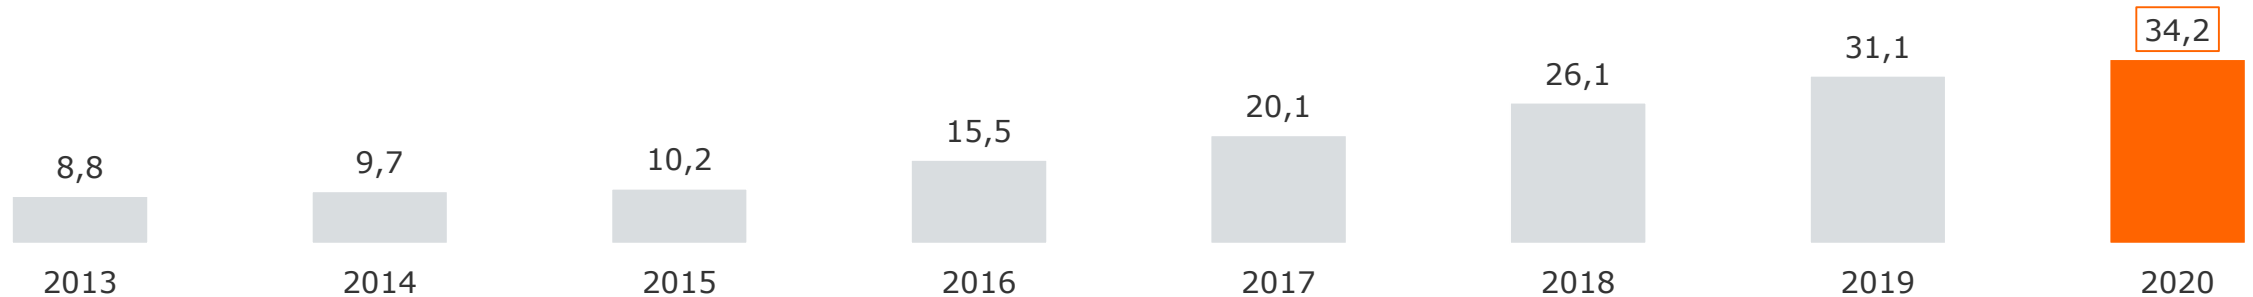

5 DAB+ und Nutzung verschiedener Empfangsmöglichkeiten

Radiogeräteausstattung: Besitz DAB+ / Digitalradiogeräte im Trend

Mindestens ein DAB+ Radiogerät im Haushalt vorhanden und in Gebrauch

Bevölkerung ab 14 Jahre in Bayern in %

Haushalte in Bayern in %

Radiogeräteausstattung: Besitz DAB+ / Digitalradiogeräte im Trend

Mindestens ein DAB+ Radiogerät im Haushalt vorhanden und in Gebrauch

Bevölkerung ab 14 Jahre in Bayern in %

■ DAB+ gesamt ■ DAB+ in der Wohnung ■ DAB+ im Auto