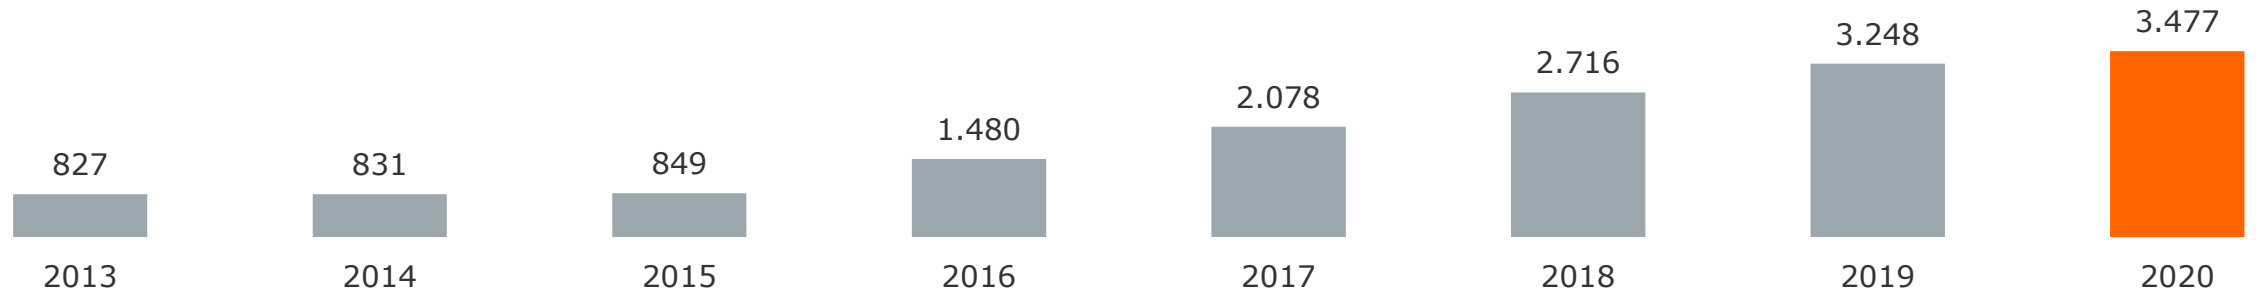

Bevölkerung ab 14 Jahre in Bayern in TSD

Radiogeräteausstattung: Besitz DAB+ / Digitalradiogeräte im Trend

Mindestens ein DAB+ Radiogerät im Haushalt vorhanden und in Gebrauch

Anzahl DAB+ Radiogeräte gesamt in TSD

■ DAB+ gesamt ■ DAB+ in der Wohnung ■ DAB+ im Auto

Anzahl DAB+ Radiogeräte in der Wohnung / im Auto in TSD

Radio über Internet: Schon einmal gehört

Bevölkerung ab 14 Jahre in Bayern in %

■ 2019 ■ 2020

Tagesreichweite Mo-Fr Radio gesamt nach Empfangsart im Trend