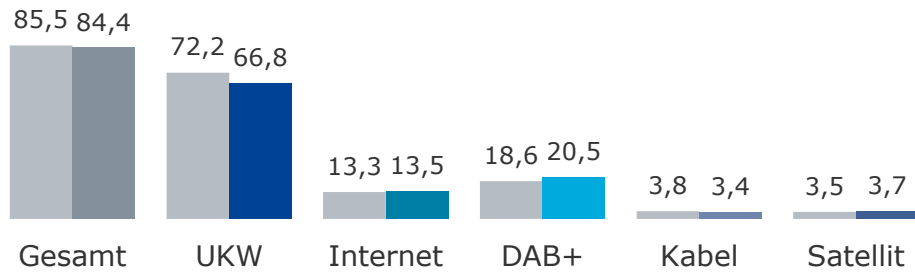

Bevölkerung ab 14 Jahre in Bayern in %

2020

Hinweise: 30,6 entspricht der Nettoreichweite Internet und DAB+; 37,0 der Nettoreichweite von Internet, DAB+, Kabel und Satellit.
3,3% machen zur Frage nach der gestern genutzten Empfangsart keine Angabe (2020).

Tagesreichweite Mo-Fr Radio gesamt nach Empfangsart

Bevölkerung ab 14 Jahre in Bayern in %

2020

Hinweise: 30,6 entspricht der Nettoreichweite Internet und DAB+; 37,0 der Nettoreichweite von Internet, DAB+, Kabel und Satellit. 13,1 Prozent nutzen an einem Durchschnittstag ausschließlich DAB+ und/oder Internet, 14,3 Prozent entweder Internet, DAB+, Kabel und/oder Satellit und nicht UKW. 3,3% machen zur Frage nach der gestern genutzten Empfangsart keine Angabe (2020).

Tagesreichweite Mo-Fr nach Empfangsart und Alter im Trend

Bevölkerung ab 14 Jahre in Bayern in % ■ 2019 ■ 2020

Bevölkerung 14-29 Jahre in % ■ 2019 ■ 2020

Bevölkerung 30-49 Jahre in % ■ 2019 ■ 2020

Bevölkerung 50+ Jahre in % ■ 2019 ■ 2020