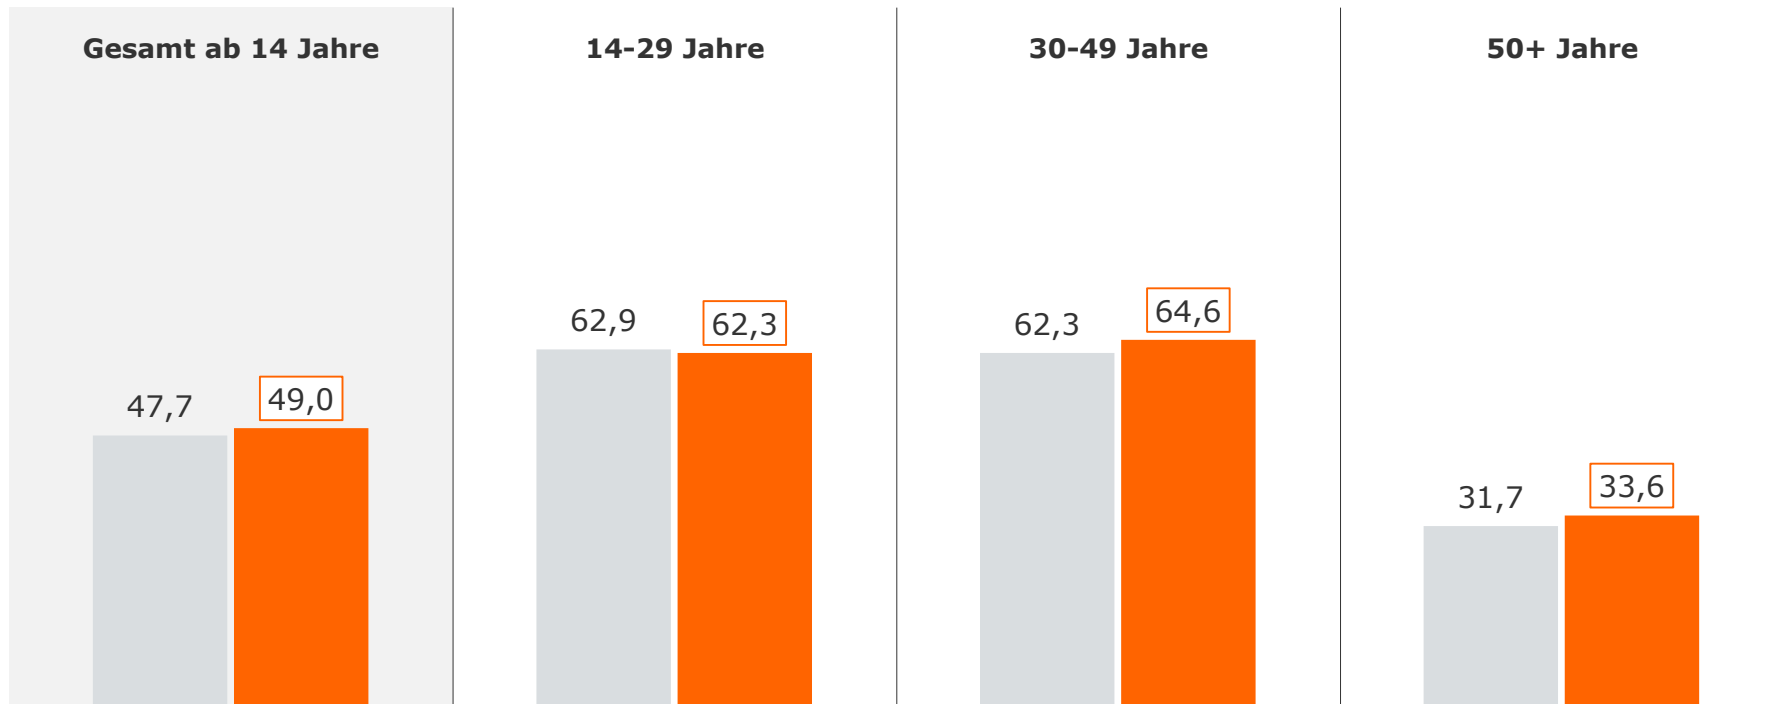

■ DAB+ gesamt ■ DAB+ in der Wohnung ■ DAB+ im Auto

Anzahl DAB+ Radiogeräte in der Wohnung / im Auto in TSD

Radio über Internet: Schon einmal gehört

Bevölkerung ab 14 Jahre in Bayern in %

■ 2019 ■ 2020

Tagesreichweite Mo-Fr Radio gesamt nach Empfangsart im Trend

Bevölkerung ab 14 Jahre in Bayern in %

2020

Veränderung seit 2019
in Prozentpunkten

Hinweise: 3,3% machen zur Frage nach der gestern genutzten Empfangsart keine Angabe (2020).

Tagesreichweite Mo-Fr Radio gesamt nach Empfangsart

Bevölkerung ab 14 Jahre in Bayern in %

2020

Hinweise: 30,6 entspricht der Nettoreichweite Internet und DAB+; 37,0 der Nettoreichweite von Internet, DAB+, Kabel und Satellit.
3,3% machen zur Frage nach der gestern genutzten Empfangsart keine Angabe (2020).