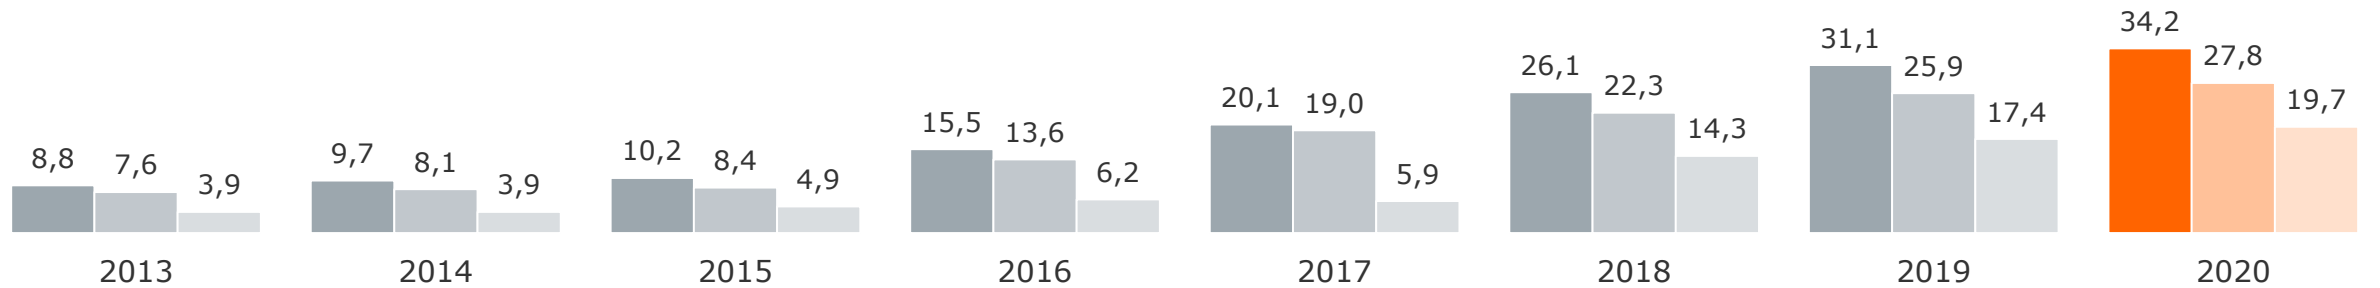

5 DAB+ und Nutzung verschiedener Empfangsmöglichkeiten

Radiogeräteausstattung: Besitz DAB+ / Digitalradiogeräte im Trend

Mindestens ein DAB+ Radiogerät im Haushalt vorhanden und in Gebrauch

Bevölkerung ab 14 Jahre in Bayern in %

Haushalte in Bayern in %

Radiogeräteausstattung: Besitz DAB+ / Digitalradiogeräte im Trend

Mindestens ein DAB+ Radiogerät im Haushalt vorhanden und in Gebrauch

Bevölkerung ab 14 Jahre in Bayern in %

■ DAB+ gesamt ■ DAB+ in der Wohnung ■ DAB+ im Auto

Bevölkerung ab 14 Jahre in Bayern in TSD

Radiogeräteausstattung: Besitz DAB+ / Digitalradiogeräte im Trend

Mindestens ein DAB+ Radiogerät im Haushalt vorhanden und in Gebrauch

Anzahl DAB+ Radiogeräte gesamt in TSD