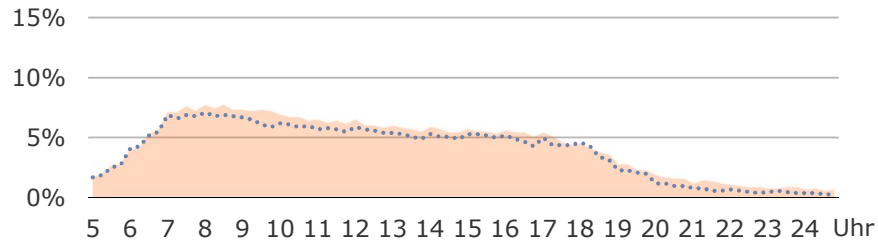

Viertelstundenreichweiten

Montag bis Freitag, Bevölkerung ab 14 Jahre in Bayern

Lokalprogramme gesamt in % 2019 ■ 2020

ANTENNE BAYERN in %

Bayern 1 in %

Bayern 3 in %