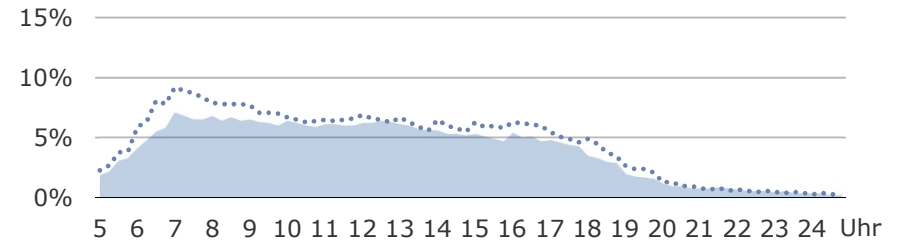

Viertelstundenreichweiten

Montag bis Freitag, Bevölkerung ab 14 Jahre in Bayern

Lokalprogramme gesamt in % 2019 ■ 2020

ANTENNE BAYERN in %

Bayern 1 in %

Bayern 3 in %