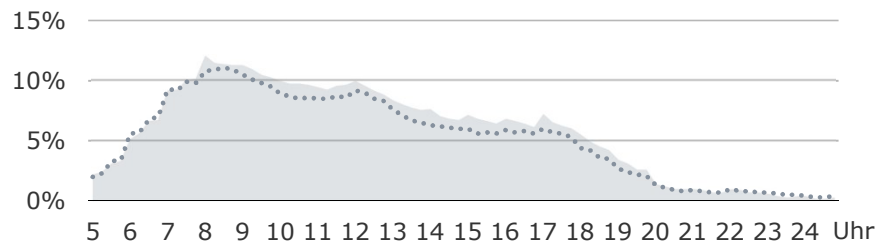

Viertelstundenreichweiten

Montag bis Freitag, Bevölkerung ab 14 Jahre in Bayern

Lokalprogramme gesamt in % 2019 ■ 2020

ANTENNE BAYERN in %

Bayern 1 in %

Bayern 3 in %