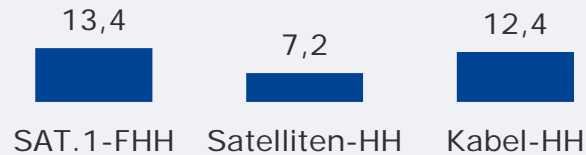

Wochenende: 17:30 SAT.1 BAYERN (Sa): Zentrale Reichweitenwerte

Bevölkerung ab 14 Jahre

Weitester Seherkreis (3 Monate)
gesamt
in TSD

980 TSD

Weitester Seherkreis (3 Monate)
nach Empfangsart
in %

Marktanteile (Sa)
in SAT.1-FHH 17.00-18.00 Uhr
in %

Tagesreichweite (Sa)
gesamt
in TSD

459 TSD

Tagesreichweite (Sa)
in Empfangsart
in %

Tatsächlicher Empfang
gesamt
in TSD und %

Image 17:30 SAT.1 BAYERN Vergleich zum Vorjahr

Seher in den letzten 2 Wochen 17:30 SAT.1 BAYERN gesamt