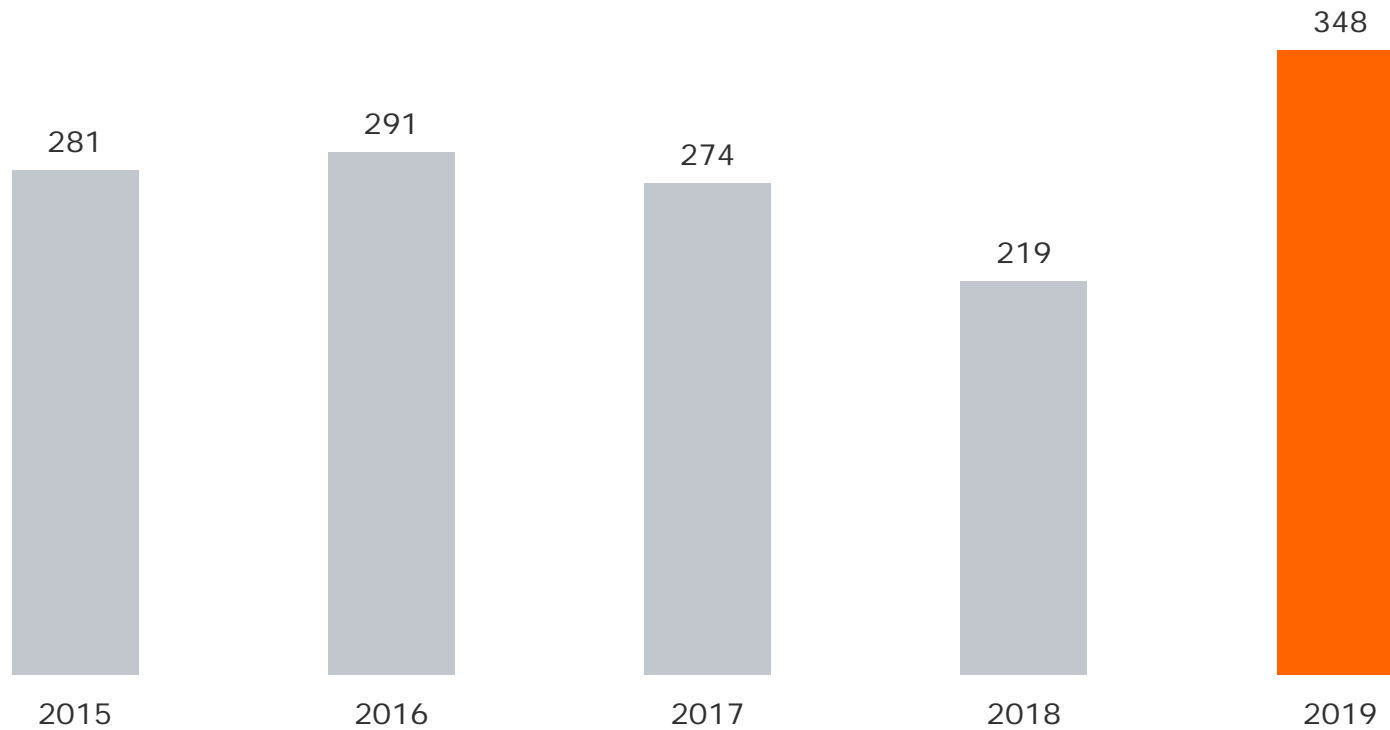

Tagesreichweite 17:30 SAT.1 BAYERN

Montag bis Freitag

Bevölkerung ab 14 Jahre in Bayern in TSD

2019

Marktanteile in SAT.1-Fensterhaushalten

Montag bis Freitag 17.30 – 18.00 Uhr

Bevölkerung ab 14 Jahre in SAT.1-Fensterhaushalten in %

2019

17:30 SAT.1 BAYERN - Marktanteile

Montag bis Freitag 17.30 – 18.00 Uhr

Bevölkerung ab 14 Jahre in SAT.1-Fensterhaushalten in %

Geschlecht in %

Alter in %

Definition SAT.1 Fensterhaushalt 2018 leicht verändert

Marktanteil 17:30 SAT.1 BAYERN im Zeitverlauf

Montag bis Freitag

Bevölkerung ab 14 Jahre in SAT.1-Fensterhaushalten in %

2019

17:30 SAT.1 BAYERN (Mo-Fr): Zentrale Reichweitenwerte

Bevölkerung ab 14 Jahre

Weitester Seherkreis (4 Wo)
gesamt
in TSD

1.439 TSD

Weitester Seherkreis (4 Wo)
nach Empfangsart
in %

Marktanteile (Mo-Fr)
in SAT.1-FHH 17.30-18.00 Uhr
in %

Tagesreichweite (Mo-Fr)
gesamt
in TSD

348 TSD

Tagesreichweite (Mo-Fr)
in Empfangsart
in %

Tatsächlicher Empfang
gesamt
in TSD und %