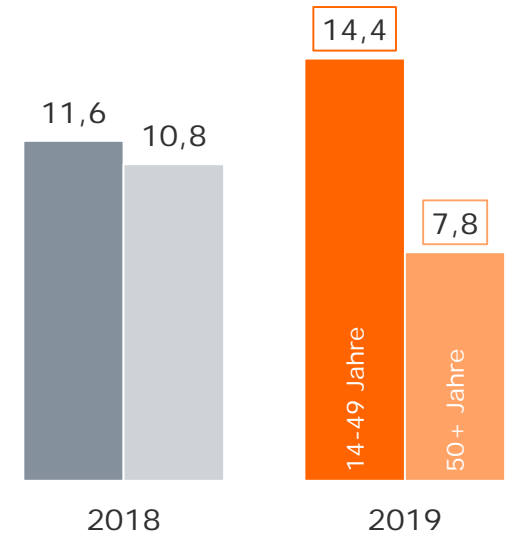

Tagesreichweite 17:30 SAT.1 BAYERN

Montag bis Freitag

Bevölkerung ab 14 Jahre in Bayern in TSD

2019

Marktanteile in SAT.1-Fensterhaushalten

Montag bis Freitag 17.30 – 18.00 Uhr

Bevölkerung ab 14 Jahre in SAT.1-Fensterhaushalten in %

2019

17:30 SAT.1 BAYERN - Marktanteile

Montag bis Freitag 17.30 – 18.00 Uhr

Bevölkerung ab 14 Jahre in SAT.1-Fensterhaushalten in %

Geschlecht in %

Alter in %

Definition SAT.1 Fensterhaushalt 2018 leicht verändert

Marktanteil 17:30 SAT.1 BAYERN im Zeitverlauf

Montag bis Freitag

Bevölkerung ab 14 Jahre in SAT.1-Fensterhaushalten in %

2019

17:30 SAT.1 BAYERN (Mo-Fr): Zentrale Reichweitenwerte

Bevölkerung ab 14 Jahre

Weitester Seherkreis (4 Wo)
gesamt
in TSD

1.439 TSD

Weitester Seherkreis (4 Wo)
nach Empfangsart
in %

Marktanteile (Mo-Fr)
in SAT.1-FHH 17.30-18.00 Uhr
in %

Tagesreichweite (Mo-Fr)
gesamt
in TSD

348 TSD

Tagesreichweite (Mo-Fr)
in Empfangsart
in %

Tatsächlicher Empfang
gesamt
in TSD und %