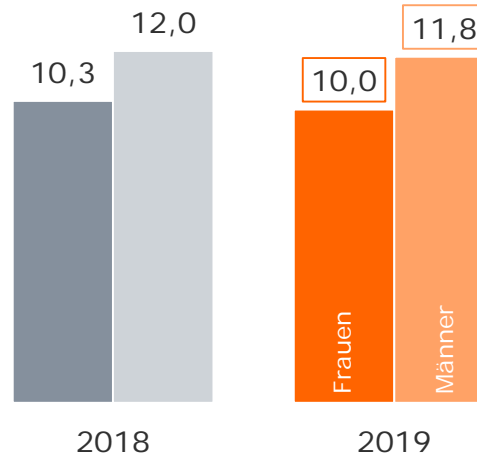

Tagesreichweite 17:30 SAT.1 BAYERN

Montag bis Freitag

Bevölkerung ab 14 Jahre in Bayern in TSD

2019

Marktanteile in SAT.1-Fensterhaushalten

Montag bis Freitag 17.30 – 18.00 Uhr

Bevölkerung ab 14 Jahre in SAT.1-Fensterhaushalten in %

2019

17:30 SAT.1 BAYERN - Marktanteile

Montag bis Freitag 17.30 – 18.00 Uhr

Bevölkerung ab 14 Jahre in SAT.1-Fensterhaushalten in %

Geschlecht in %

Alter in %

Definition SAT.1 Fensterhaushalt 2018 leicht verändert

Marktanteil 17:30 SAT.1 BAYERN im Zeitverlauf

Montag bis Freitag

Bevölkerung ab 14 Jahre in SAT.1-Fensterhaushalten in %

2019

17:30 SAT.1 BAYERN (Mo-Fr): Zentrale Reichweitenwerte

Bevölkerung ab 14 Jahre

Weitester Seherkreis (4 Wo)
gesamt
in TSD

1.439 TSD

Weitester Seherkreis (4 Wo)
nach Empfangsart
in %

Marktanteile (Mo-Fr)
in SAT.1-FHH 17.30-18.00 Uhr
in %

Tagesreichweite (Mo-Fr)
gesamt
in TSD

348 TSD

Tagesreichweite (Mo-Fr)
in Empfangsart
in %

Tatsächlicher Empfang
gesamt
in TSD und %