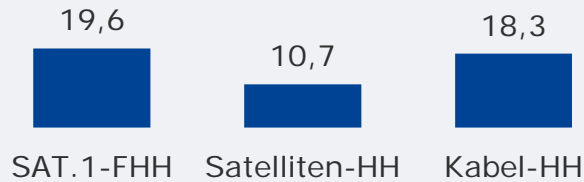

Marktanteil 17:30 SAT.1 BAYERN im Zeitverlauf

Montag bis Freitag

Bevölkerung ab 14 Jahre in SAT.1-Fensterhaushalten in %

2019

17:30 SAT.1 BAYERN (Mo-Fr): Zentrale Reichweitenwerte

Bevölkerung ab 14 Jahre

Weitester Seherkreis (4 Wo)
gesamt
in TSD

1.439 TSD

Weitester Seherkreis (4 Wo)
nach Empfangsart
in %

Marktanteile (Mo-Fr)
in SAT.1-FHH 17.30-18.00 Uhr
in %

Tagesreichweite (Mo-Fr)
gesamt
in TSD

348 TSD

Tagesreichweite (Mo-Fr)
in Empfangsart
in %

Tatsächlicher Empfang
gesamt
in TSD und %