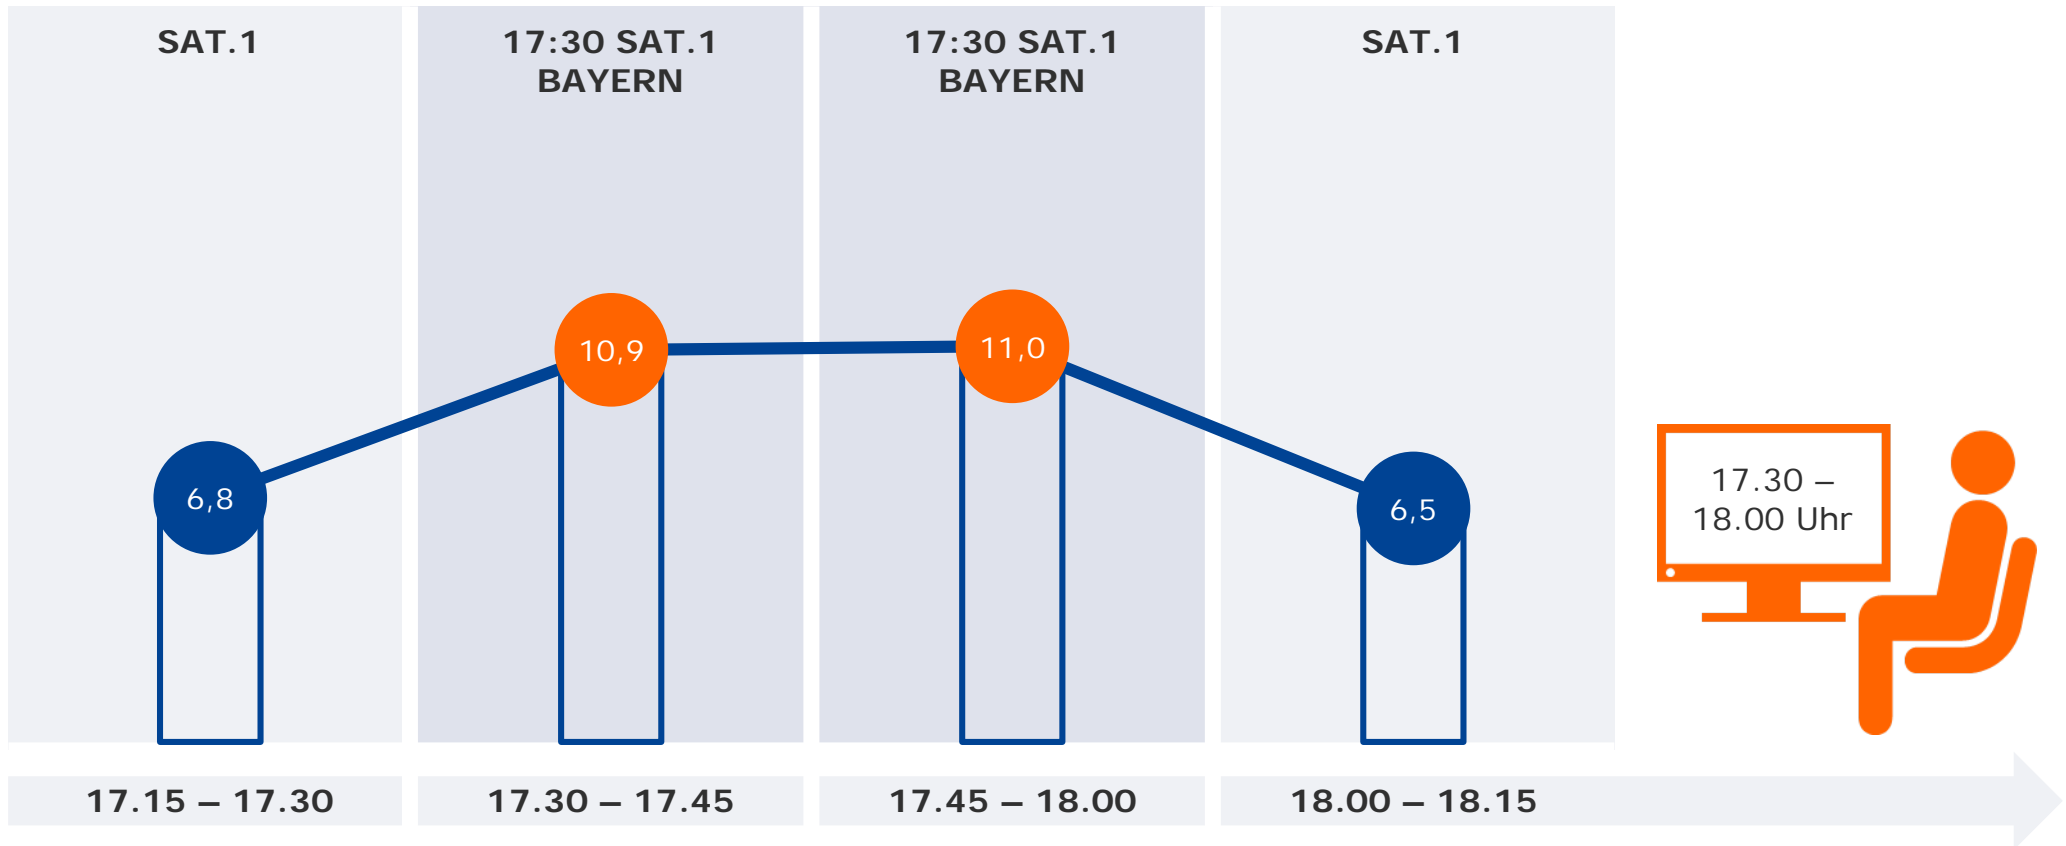

Tagesreichweite 17:30 SAT.1 BAYERN

Montag bis Freitag

Bevölkerung ab 14 Jahre in Bayern in TSD

2019

Marktanteile in SAT.1-Fensterhaushalten

Montag bis Freitag 17.30 – 18.00 Uhr

Bevölkerung ab 14 Jahre in SAT.1-Fensterhaushalten in %

2019

17:30 SAT.1 BAYERN - Marktanteile

Montag bis Freitag 17.30 – 18.00 Uhr

Bevölkerung ab 14 Jahre in SAT.1-Fensterhaushalten in %

Geschlecht in %

Alter in %

Definition SAT.1 Fensterhaushalt 2018 leicht verändert

Marktanteil 17:30 SAT.1 BAYERN im Zeitverlauf

Montag bis Freitag

Bevölkerung ab 14 Jahre in SAT.1-Fensterhaushalten in %

2019

17:30 SAT.1 BAYERN (Mo-Fr): Zentrale Reichweitenwerte

Bevölkerung ab 14 Jahre

Weitester Seherkreis (4 Wo)
gesamt
in TSD

1.439 TSD

Weitester Seherkreis (4 Wo)
nach Empfangsart
in %

Marktanteile (Mo-Fr)
in SAT.1-FHH 17.30-18.00 Uhr
in %

Tagesreichweite (Mo-Fr)
gesamt
in TSD

348 TSD

Tagesreichweite (Mo-Fr)
in Empfangsart
in %

Tatsächlicher Empfang
gesamt
in TSD und %