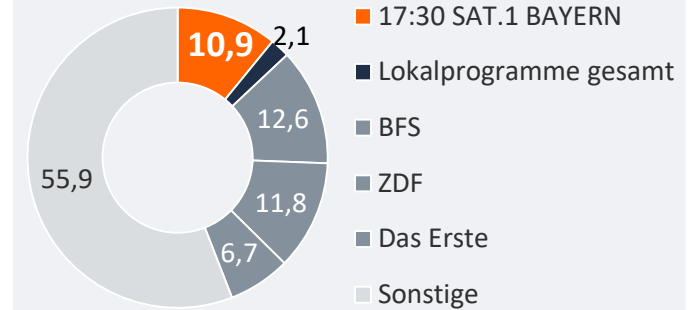

Marktanteil 17:30 SAT.1 BAYERN im Zeitverlauf

Montag bis Freitag

Bevölkerung ab 14 Jahre in SAT.1-Fensterhaushalten in %

2019

17:30 SAT.1 BAYERN (Mo-Fr): Zentrale Reichweitenwerte

Bevölkerung ab 14 Jahre

Weitester Seherkreis (4 Wo)
gesamt
in TSD

1.439 TSD

Weitester Seherkreis (4 Wo)
nach Empfangsart
in %

Marktanteile (Mo-Fr)
in SAT.1-FHH 17.30-18.00 Uhr
in %

Tagesreichweite (Mo-Fr)
gesamt
in TSD

348 TSD

Tagesreichweite (Mo-Fr)
in Empfangsart
in %

Tatsächlicher Empfang
gesamt
in TSD und %