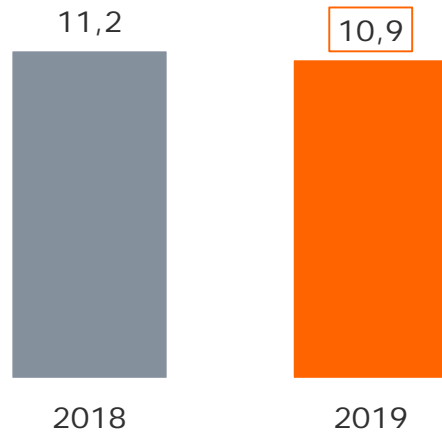

Tagesreichweite 17:30 SAT.1 BAYERN

Montag bis Freitag

Bevölkerung ab 14 Jahre in Bayern in TSD

2019

Marktanteile in SAT.1-Fensterhaushalten

Montag bis Freitag 17.30 – 18.00 Uhr

Bevölkerung ab 14 Jahre in SAT.1-Fensterhaushalten in %

2019

17:30 SAT.1 BAYERN - Marktanteile

Montag bis Freitag 17.30 – 18.00 Uhr

Bevölkerung ab 14 Jahre in SAT.1-Fensterhaushalten in %

Geschlecht in %

Alter in %

Definition SAT.1 Fensterhaushalt 2018 leicht verändert

Marktanteil 17:30 SAT.1 BAYERN im Zeitverlauf

Montag bis Freitag

Bevölkerung ab 14 Jahre in SAT.1-Fensterhaushalten in %

2019

17:30 SAT.1 BAYERN (Mo-Fr): Zentrale Reichweitenwerte

Bevölkerung ab 14 Jahre

Weitester Seherkreis (4 Wo)
gesamt
in TSD

1.439 TSD

Weitester Seherkreis (4 Wo)
nach Empfangsart
in %

Marktanteile (Mo-Fr)
in SAT.1-FHH 17.30-18.00 Uhr
in %

Tagesreichweite (Mo-Fr)
gesamt
in TSD

348 TSD

Tagesreichweite (Mo-Fr)
in Empfangsart
in %

Tatsächlicher Empfang
gesamt
in TSD und %