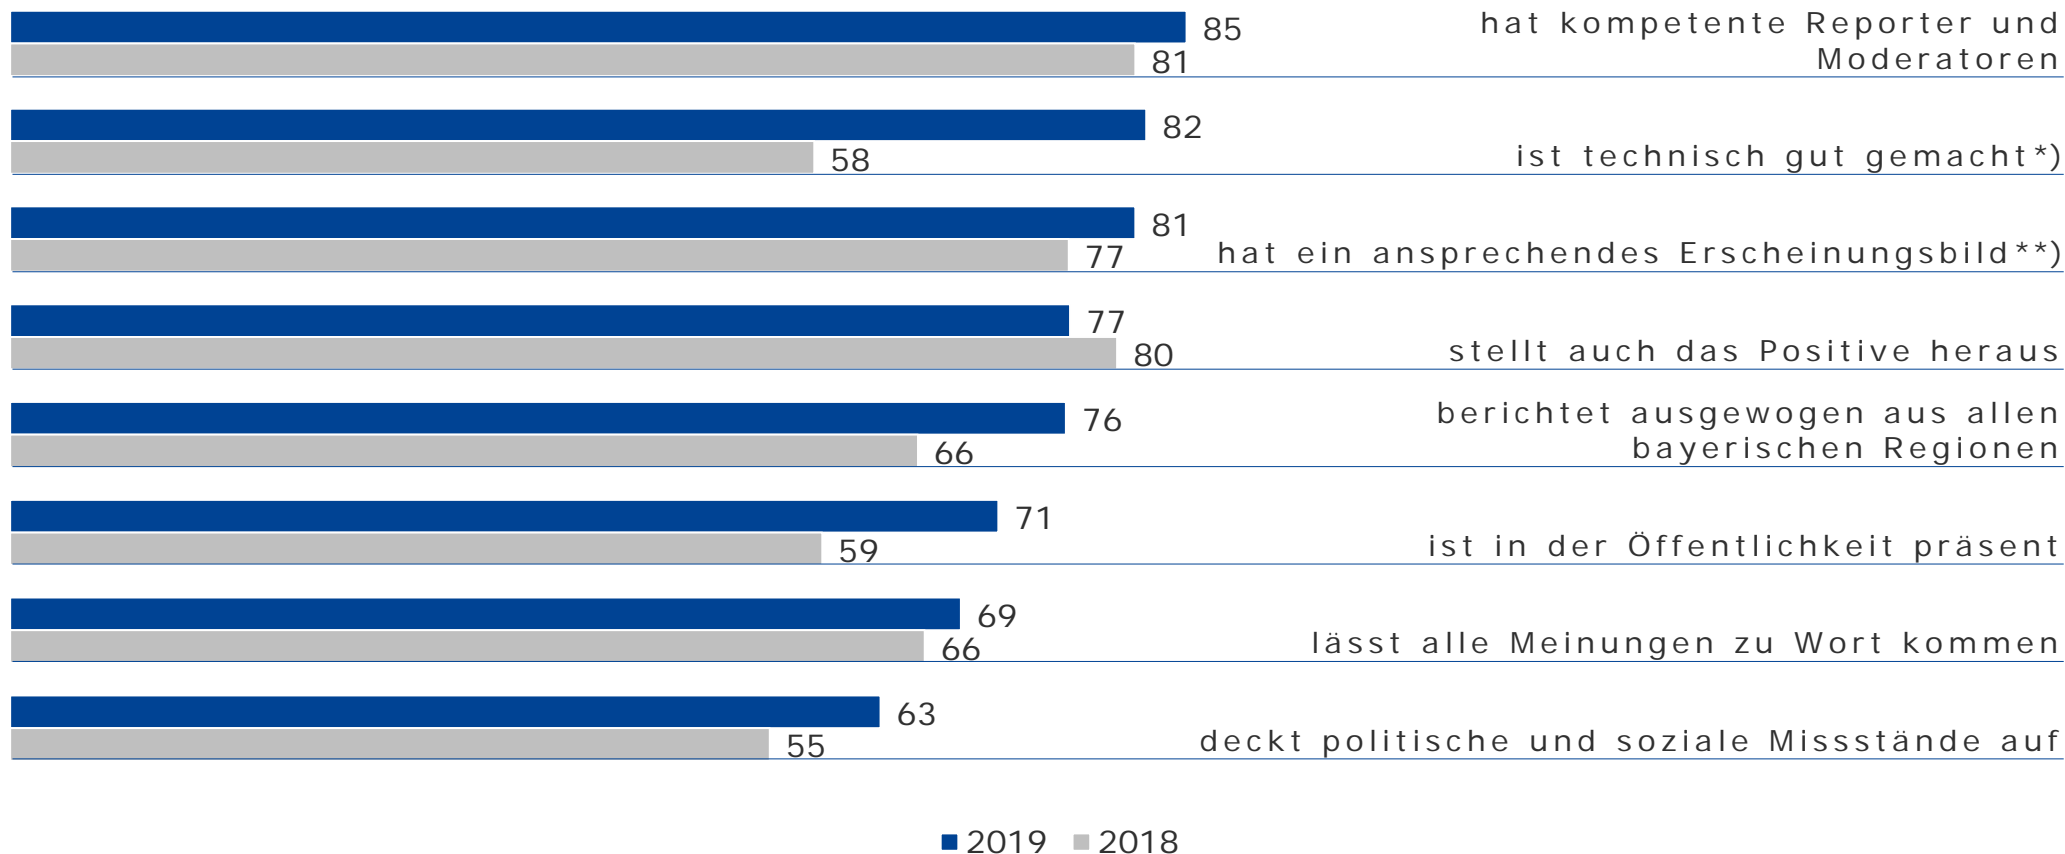

Image 17:30 SAT.1 BAYERN Vergleich zum Vorjahr

Seher der letzten 2 Wochen 17:30 SAT.1 BAYERN gesamt

Trifft zu / trifft voll und ganz zu in %:
17:30 SAT.1 BAYERN ...

2019

*) 2018: ist von der technischen Machart her nicht von nationalen Fernsehsendern zu unterscheiden

***) 2018: hat ein ansprechendes Senderdesign