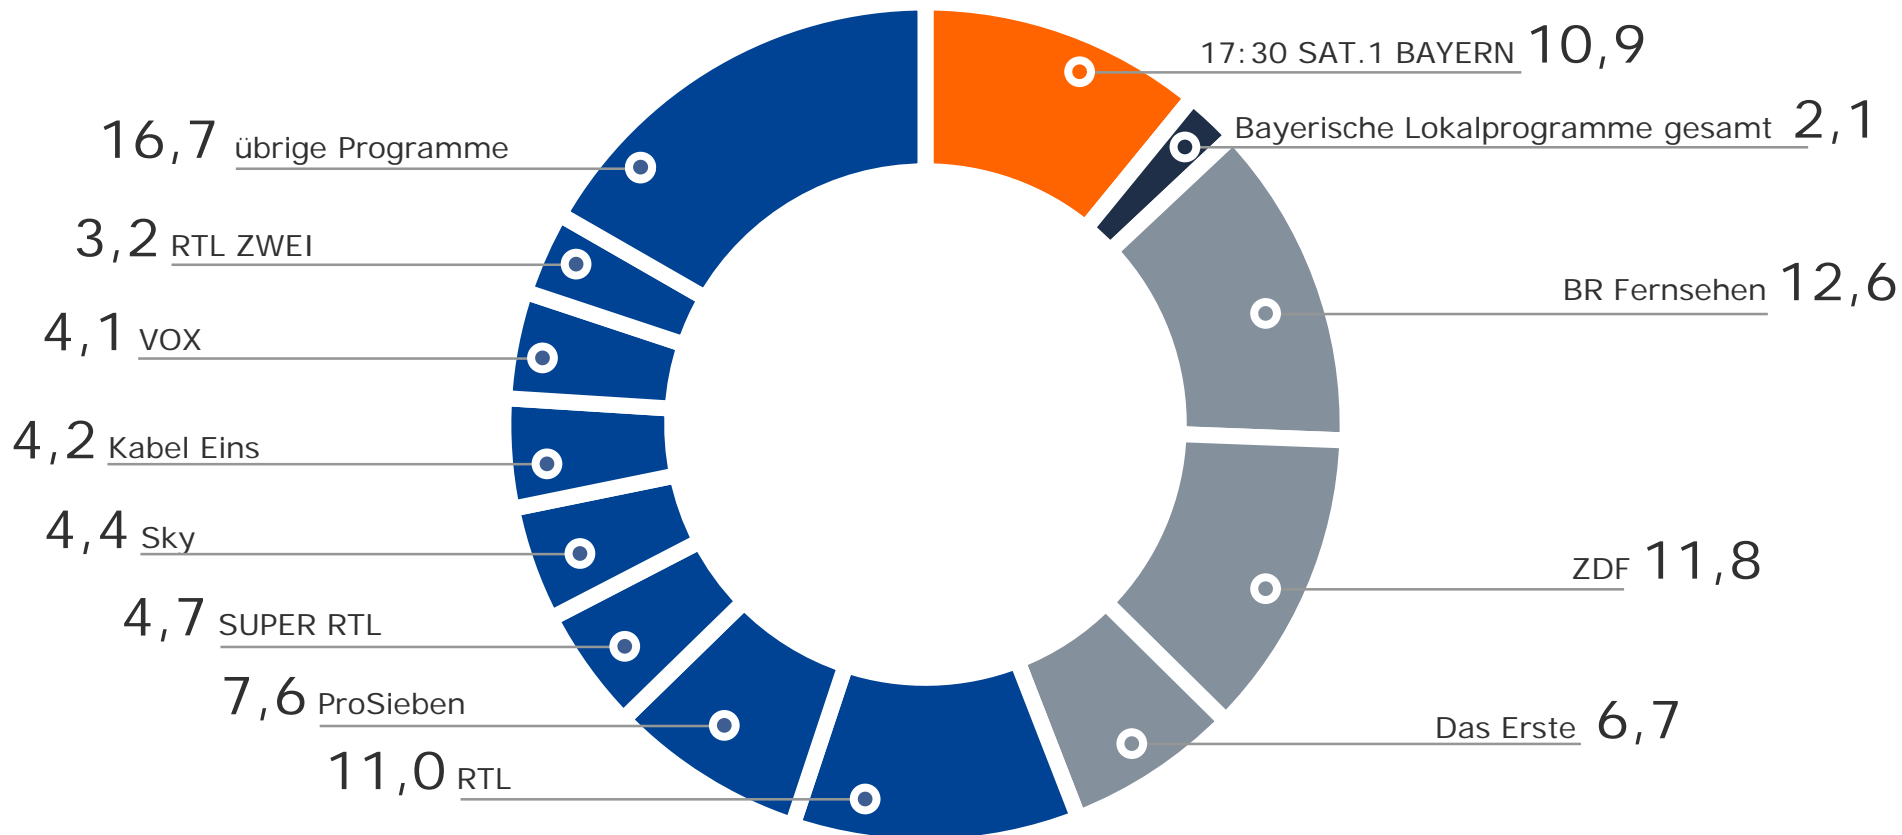

Tagesreichweite 17:30 SAT.1 BAYERN

Montag bis Freitag

Bevölkerung ab 14 Jahre in Bayern in TSD

2019

Marktanteile in SAT.1-Fensterhaushalten

Montag bis Freitag 17.30 – 18.00 Uhr

Bevölkerung ab 14 Jahre in SAT.1-Fensterhaushalten in %

2019

17:30 SAT.1 BAYERN - Marktanteile

Montag bis Freitag 17.30 – 18.00 Uhr

Bevölkerung ab 14 Jahre in SAT.1-Fensterhaushalten in %

Geschlecht in %

Alter in %

Definition SAT.1 Fensterhaushalt 2018 leicht verändert

Marktanteil 17:30 SAT.1 BAYERN im Zeitverlauf

Montag bis Freitag

Bevölkerung ab 14 Jahre in SAT.1-Fensterhaushalten in %

2019

17:30 SAT.1 BAYERN (Mo-Fr): Zentrale Reichweitenwerte

Bevölkerung ab 14 Jahre

Weitester Seherkreis (4 Wo)
gesamt
in TSD

1.439 TSD

Weitester Seherkreis (4 Wo)
nach Empfangsart
in %

Marktanteile (Mo-Fr)
in SAT.1-FHH 17.30-18.00 Uhr
in %

Tagesreichweite (Mo-Fr)
gesamt
in TSD

348 TSD

Tagesreichweite (Mo-Fr)
in Empfangsart
in %

Tatsächlicher Empfang
gesamt
in TSD und %