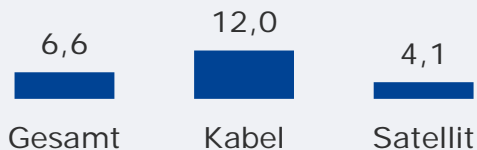

Weitester Seherkreis (4 Wo)
gesamt
in TSD

379 TSD

Weitester Seherkreis (4 Wo)
in Empfangshaushalten
in %

Tatsächlicher Empfang
gesamt
in TSD und %

Tagesreichweite (Mo-Fr)
gesamt
in TSD

74 TSD

Tagesreichweite (Mo-Fr)
in Empfangshaushalten
in %