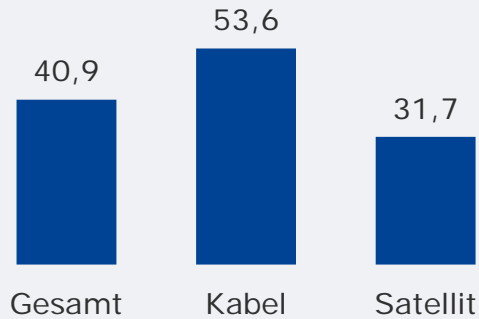

Tatsächlicher Empfang
gesamt
in TSD und %

Tagesreichweite (Mo-Fr)
gesamt
in TSD

42 TSD

Tagesreichweite (Mo-Fr)
in Empfangshaushalten
in %

Top 3 Images
Gesamtbewertung
Seher letzte 2 Wochen

glaubwürdig
nah am Menschen
sympathisch

tv.ingolstadt: Zentrale Kennwerte

Bevölkerung ab 14 Jahre

Weitester Seherkreis (4 Wo)
gesamt
in TSD

210 TSD

Weitester Seherkreis (4 Wo)
in Empfangshaushalten
in %

Tatsächlicher Empfang
gesamt
in TSD und %

Tagesreichweite (Mo-Fr)
gesamt
in TSD