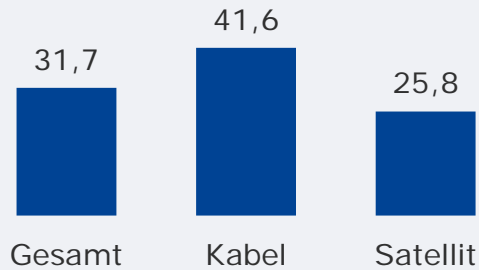

Tatsächlicher Empfang
gesamt
in TSD und %

Tagesreichweite (Mo-Fr)
gesamt
in TSD

17 TSD

Tagesreichweite (Mo-Fr)
in Empfangshaushalten
in %

Top 3 Images
Gesamtbewertung
Seher letzte 2 Wochen

aktuell
sympathisch
glaubwürdig

NIEDERBAYERN TV - Landshut: Zentrale Kennwerte

Bevölkerung ab 14 Jahre

Weitester Seherkreis (4 Wo)
gesamt
in TSD

114 TSD

Weitester Seherkreis (4 Wo)
in Empfangshaushalten
in %

Tatsächlicher Empfang
gesamt
in TSD und %

Tagesreichweite (Mo-Fr)
gesamt
in TSD

27 TSD

Tagesreichweite (Mo-Fr)
in Empfangshaushalten
in %

Top 3 Images
Gesamtbewertung
Seher letzte 2 Wochen

sympathisch
aktuell
nah am Menschen

NIEDERBAYERN TV - Passau: Zentrale Kennwerte