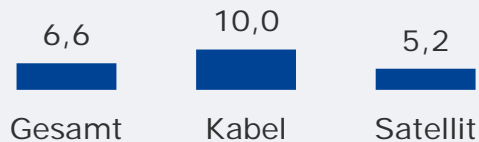

Tagesreichweite (Mo-Fr)
in Empfangshaushalten
in %

Top 3 Images
Gesamtbewertung
Seher letzte 2 Wochen

glaubwürdig
sympathisch
nah am Menschen

TV Oberfranken, TVO: Zentrale Kennwerte

Bevölkerung ab 14 Jahre