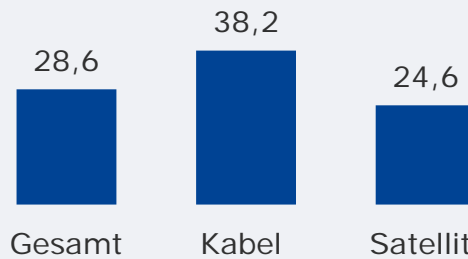

TV Mainfranken (Unterfranken): Zentrale Kennwerte

Bevölkerung ab 14 Jahre

Weitester Seherkreis (4 Wo)
TV Mainfranken gesamt
in TSD

283 TSD

Weitester Seherkreis (4 Wo)
in Empfangshaushalten
in %