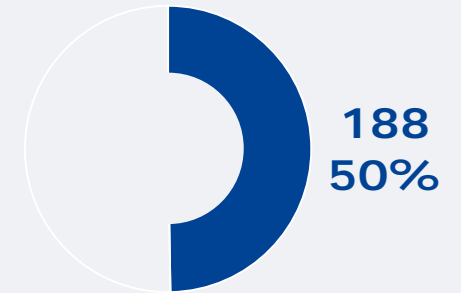

Bevölkerung ab 14 Jahre

Weitester Seherkreis (4 Wo)
gesamt
in TSD

110 TSD

Weitester Seherkreis (4 Wo)
in Empfangshaushalten
in %

Tatsächlicher Empfang
gesamt
in TSD und %

Tagesreichweite (Mo-Fr)
gesamt
in TSD