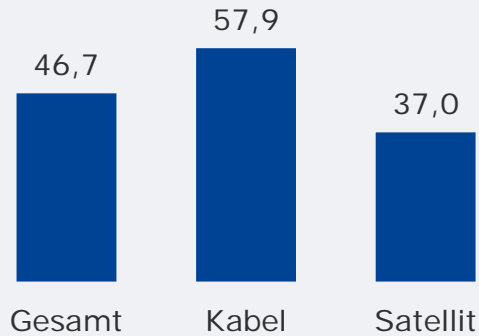

Tatsächlicher Empfang
gesamt
in TSD und %

Tagesreichweite (Mo-Fr)
gesamt
in TSD

42 TSD

Tagesreichweite (Mo-Fr)
in Empfangshaushalten
in %

Top 3 Images
Gesamtbewertung
Seher letzte 2 Wochen

aktuell
glaubwürdig
sympathisch