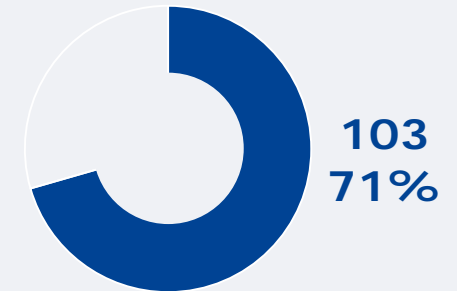

Tatsächlicher Empfang
gesamt
in TSD und %