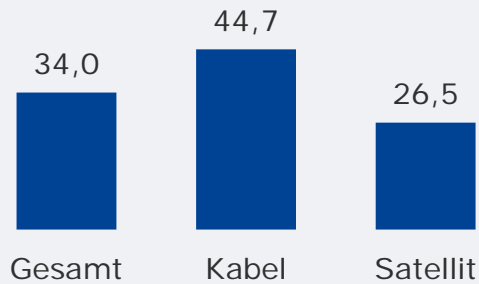

Bevölkerung ab 14 Jahre

Weitester Seherkreis (4 Wo)
gesamt
in TSD

303 TSD

Weitester Seherkreis (4 Wo)
in Empfangshaushalten
in %

Tatsächlicher Empfang
gesamt
in TSD und %

Tagesreichweite (Mo-Fr)
gesamt
in TSD

53 TSD

Tagesreichweite (Mo-Fr)
in Empfangshaushalten
in %

Top 3 Images
Gesamtbewertung
Seher letzte 2 Wochen

sympathisch
glaubwürdig
aktuell

Franken Fernsehen (Nürnberg): Zentrale Kennwerte

Bevölkerung ab 14 Jahre

Weitester Seherkreis (4 Wo)
gesamt
in TSD

587 TSD

Weitester Seherkreis (4 Wo)
in Empfangshaushalten
in %

Tatsächlicher Empfang
gesamt
in TSD und %

Tagesreichweite (Mo-Fr)
gesamt
in TSD

171 TSD

Tagesreichweite (Mo-Fr)
in Empfangshaushalten
in %

Top 3 Images
Gesamtbewertung
Seher letzte 2 Wochen

aktuell
sympathisch
glaubwürdig

münchen.tv / RTL München Live: Zentrale Kennwerte

Bevölkerung ab 14 Jahre

Weitester Seherkreis (4 Wo)
gesamt
in TSD

785 TSD