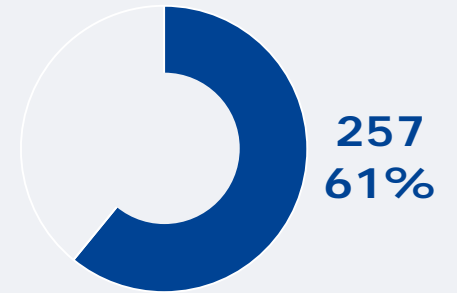

Tatsächlicher Empfang
gesamt
in TSD und %