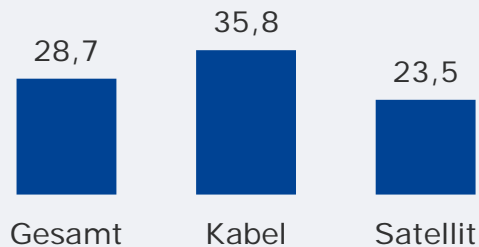

106 TSD

Weitester Seherkreis (4 Wo)
in Empfangshaushalten
in %

Tatsächlicher Empfang
gesamt
in TSD und %

Tagesreichweite (Mo-Fr)
gesamt
in TSD

21 TSD

Tagesreichweite (Mo-Fr)
in Empfangshaushalten
in %

Top 3 Images
Gesamtbewertung
Seher letzte 2 Wochen

sympathisch
glaubwürdig
nah am Menschen

Regional Fernsehen Oberbayern (Rosenheim): Zentrale Kennwerte

Bevölkerung ab 14 Jahre

Weitester Seherkreis (4 Wo)
gesamt
in TSD

219 TSD

Weitester Seherkreis (4 Wo)
in Empfangshaushalten
in %

Tatsächlicher Empfang
gesamt
in TSD und %

Tagesreichweite (Mo-Fr)
gesamt
in TSD

42 TSD

Tagesreichweite (Mo-Fr)
in Empfangshaushalten
in %

Top 3 Images
Gesamtbewertung
Seher letzte 2 Wochen

glaubwürdig
nah am Menschen
sympathisch