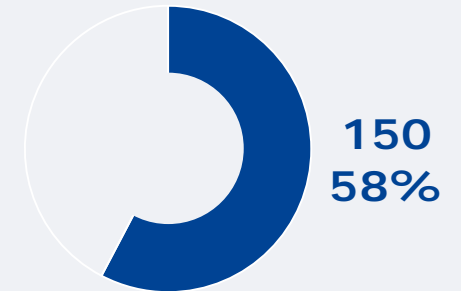

NIEDERBAYERN TV - Landshut: Zentrale Kennwerte

Bevölkerung ab 14 Jahre

Weitester Seherkreis (4 Wo)
gesamt
in TSD

114 TSD

Weitester Seherkreis (4 Wo)
in Empfangshaushalten
in %

Tatsächlicher Empfang
gesamt
in TSD und %