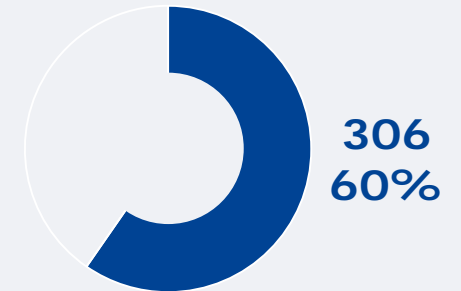

Tatsächlicher Empfang
gesamt
in TSD und %

Tagesreichweite (Mo-Fr)
gesamt
in TSD

42 TSD

Tagesreichweite (Mo-Fr)
in Empfangshaushalten
in %

Top 3 Images
Gesamtbewertung
Seher letzte 2 Wochen

aktuell
glaubwürdig
sympathisch