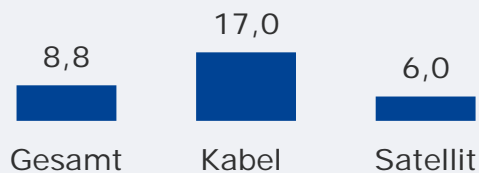

Bevölkerung ab 14 Jahre

Weitester Seherkreis (4 Wo)
gesamt
in TSD

303 TSD

Weitester Seherkreis (4 Wo)
in Empfangshaushalten
in %

Tatsächlicher Empfang
gesamt
in TSD und %

Tagesreichweite (Mo-Fr)
gesamt
in TSD

53 TSD

Tagesreichweite (Mo-Fr)
in Empfangshaushalten
in %

Top 3 Images
Gesamtbewertung
Seher letzte 2 Wochen

sympathisch
glaubwürdig
aktuell

Franken Fernsehen (Nürnberg): Zentrale Kennwerte

Bevölkerung ab 14 Jahre