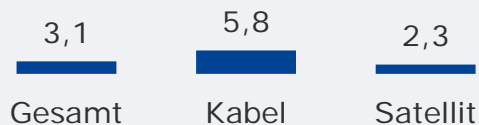

Tatsächlicher Empfang
gesamt
in TSD und %

Tagesreichweite (Mo-Fr)
gesamt
in TSD

17 TSD

Tagesreichweite (Mo-Fr)
in Empfangshaushalten
in %

Top 3 Images
Gesamtbewertung
Seher letzte 2 Wochen

aktuell
sympathisch
glaubwürdig