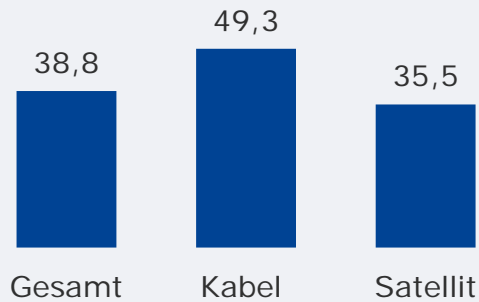

Bevölkerung ab 14 Jahre

Weitester Seherkreis (4 Wo)
gesamt
in TSD

303 TSD

Weitester Seherkreis (4 Wo)
in Empfangshaushalten
in %

Tatsächlicher Empfang
gesamt
in TSD und %

Tagesreichweite (Mo-Fr)
gesamt
in TSD

53 TSD

Tagesreichweite (Mo-Fr)
in Empfangshaushalten
in %

Top 3 Images
Gesamtbewertung
Seher letzte 2 Wochen

sympathisch
glaubwürdig
aktuell

Franken Fernsehen (Nürnberg): Zentrale Kennwerte

Bevölkerung ab 14 Jahre

Top 3 Images
Gesamtbewertung
Seher letzte 2 Wochen

aktuell
sympathisch
glaubwürdig

münchen.tv / RTL München Live: Zentrale Kennwerte

Bevölkerung ab 14 Jahre

Weitester Seherkreis (4 Wo)
gesamt
in TSD

785 TSD