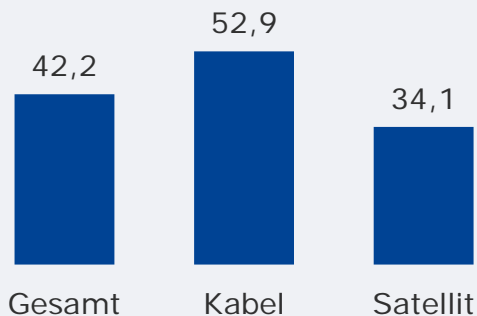

TV Oberfranken, TVO: Zentrale Kennwerte

Bevölkerung ab 14 Jahre

Weitester Seherkreis (4 Wo)
gesamt
in TSD

379 TSD

Weitester Seherkreis (4 Wo)
in Empfangshaushalten
in %