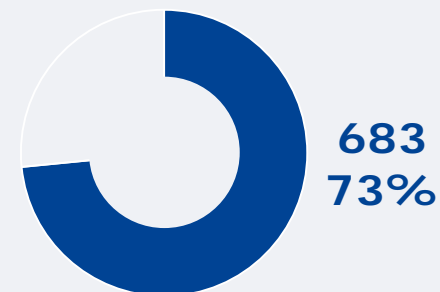

Weitester Seherkreis (4 Wo)
gesamt
in TSD

379 TSD

Weitester Seherkreis (4 Wo)
in Empfangshaushalten
in %

Tatsächlicher Empfang
gesamt
in TSD und %

Tagesreichweite (Mo-Fr)
gesamt
in TSD

74 TSD

Tagesreichweite (Mo-Fr)
in Empfangshaushalten
in %