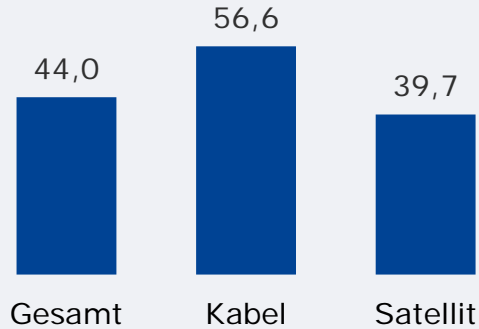

22 TSD

Tagesreichweite (Mo-Fr)
in Empfangshaushalten
in %

Top 3 Images
Gesamtbewertung
Seher letzte 2 Wochen

sympathisch
glaubwürdig
aktuell

Oberpfalz TV, OTV (Amberg / Weiden): Zentrale Kennwerte

Bevölkerung ab 14 Jahre

Weitester Seherkreis (4 Wo)
gesamt
in TSD

194 TSD

Weitester Seherkreis (4 Wo)
in Empfangshaushalten
in %

Tatsächlicher Empfang
gesamt
in TSD und %

Tagesreichweite (Mo-Fr)
gesamt
in TSD

48 TSD

Tagesreichweite (Mo-Fr)
in Empfangshaushalten
in %

Top 3 Images
Gesamtbewertung
Seher letzte 2 Wochen

nah am Menschen
glaubwürdig
aktuell

Regio TV Schwaben (Neu-Ulm): Zentrale Kennwerte (in Bayern)

Bevölkerung ab 14 Jahre

Weitester Seherkreis (4 Wo)
gesamt
in TSD