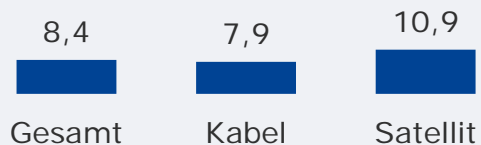

Top 3 Images
Gesamtbewertung
Seher letzte 2 Wochen

aktuell
sympathisch
glaubwürdig

münchen.tv / RTL München Live: Zentrale Kennwerte

Bevölkerung ab 14 Jahre

Weitester Seherkreis (4 Wo)
gesamt
in TSD

785 TSD

Weitester Seherkreis (4 Wo)
in Empfangshaushalten
in %

Tatsächlicher Empfang
gesamt
in TSD und %

Tagesreichweite (Mo-Fr)
gesamt
in TSD

215 TSD

Tagesreichweite (Mo-Fr)
in Empfangshaushalten
in %

Top 3 Images
Gesamtbewertung
Seher letzte 2 Wochen

sympathisch
glaubwürdig
aktuell

NIEDERBAYERN TV – Deggendorf / Straubing: Zentrale Kennwerte

Bevölkerung ab 14 Jahre

Weitester Seherkreis (4 Wo)
gesamt
in TSD

130 TSD

Weitester Seherkreis (4 Wo)
in Empfangshaushalten
in %

Tatsächlicher Empfang
gesamt
in TSD und %

Tagesreichweite (Mo-Fr)
gesamt
in TSD

17 TSD

Tagesreichweite (Mo-Fr)
in Empfangshaushalten
in %

Top 3 Images
Gesamtbewertung
Seher letzte 2 Wochen

aktuell
sympathisch
glaubwürdig