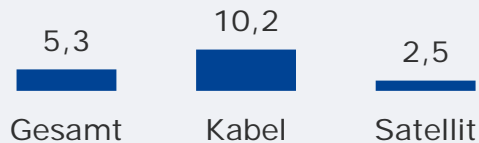

Tatsächlicher Empfang
gesamt
in TSD und %

Tagesreichweite (Mo-Fr)
gesamt
in TSD

17 TSD

Tagesreichweite (Mo-Fr)
in Empfangshaushalten
in %

Top 3 Images
Gesamtbewertung
Seher letzte 2 Wochen

aktuell
sympathisch
glaubwürdig

NIEDERBAYERN TV - Landshut: Zentrale Kennwerte

Bevölkerung ab 14 Jahre

Weitester Seherkreis (4 Wo)
gesamt
in TSD

114 TSD

Weitester Seherkreis (4 Wo)
in Empfangshaushalten
in %

Tatsächlicher Empfang
gesamt
in TSD und %

Tagesreichweite (Mo-Fr)
gesamt
in TSD

27 TSD

Tagesreichweite (Mo-Fr)
in Empfangshaushalten
in %

Top 3 Images
Gesamtbewertung
Seher letzte 2 Wochen

sympathisch
aktuell
nah am Menschen

NIEDERBAYERN TV - Passau: Zentrale Kennwerte