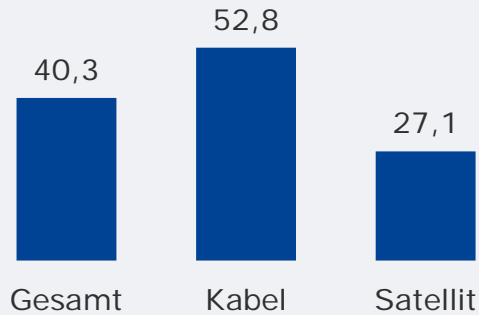

allgäu.tv (Kempten): Zentrale Kennwerte

Bevölkerung ab 14 Jahre

Weitester Seherkreis (4 Wo)
gesamt
in TSD

217 TSD

Weitester Seherkreis (4 Wo)
in Empfangshaushalten
in %

Tatsächlicher Empfang
gesamt
in TSD und %

Tagesreichweite (Mo-Fr)
gesamt
in TSD

41 TSD

Tagesreichweite (Mo-Fr)
in Empfangshaushalten
in %

Top 3 Images
Gesamtbewertung
Seher letzte 2 Wochen

aktuell
sympathisch
glaubwürdig

a.tv HD-Fernsehen für Augsburg und Schwaben: Zentrale Kennwerte