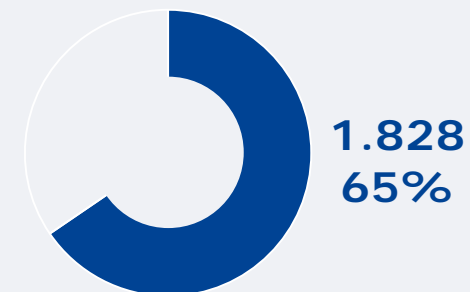

Top 3 Images
Gesamtbewertung
Seher letzte 2 Wochen

aktuell
sympathisch
glaubwürdig

münchen.tv / RTL München Live: Zentrale Kennwerte

Bevölkerung ab 14 Jahre

Weitester Seherkreis (4 Wo)
gesamt
in TSD

785 TSD

Weitester Seherkreis (4 Wo)
in Empfangshaushalten
in %

Tatsächlicher Empfang
gesamt
in TSD und %

Tagesreichweite (Mo-Fr)
gesamt
in TSD

215 TSD

Tagesreichweite (Mo-Fr)
in Empfangshaushalten
in %

Top 3 Images
Gesamtbewertung
Seher letzte 2 Wochen