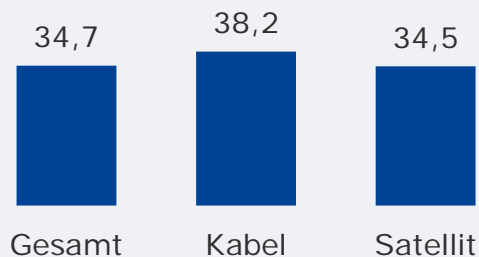

Weitester Seherkreis (4 Wo)
in Empfangshaushalten
in %

Tatsächlicher Empfang
gesamt
in TSD und %

Tagesreichweite (Mo-Fr)
gesamt
in TSD

215 TSD

Tagesreichweite (Mo-Fr)
in Empfangshaushalten
in %

Top 3 Images
Gesamtbewertung
Seher letzte 2 Wochen

sympathisch
glaubwürdig
aktuell

NIEDERBAYERN TV – Deggendorf / Straubing: Zentrale Kennwerte

Bevölkerung ab 14 Jahre

Weitester Seherkreis (4 Wo)
gesamt
in TSD

130 TSD

Weitester Seherkreis (4 Wo)
in Empfangshaushalten
in %

Tatsächlicher Empfang
gesamt
in TSD und %

Tagesreichweite (Mo-Fr)
gesamt
in TSD

17 TSD

Tagesreichweite (Mo-Fr)
in Empfangshaushalten
in %

Top 3 Images
Gesamtbewertung
Seher letzte 2 Wochen

aktuell
sympathisch
glaubwürdig