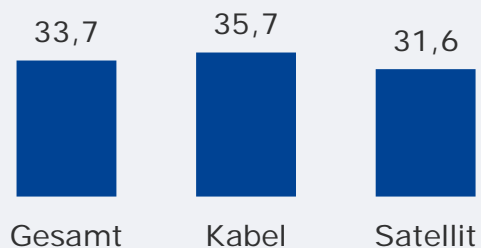

Top 3 Images
Gesamtbewertung
Seher letzte 2 Wochen

aktuell
sympathisch
glaubwürdig

münchen.tv / RTL München Live: Zentrale Kennwerte

Bevölkerung ab 14 Jahre

Weitester Seherkreis (4 Wo)
gesamt
in TSD

785 TSD

Weitester Seherkreis (4 Wo)
in Empfangshaushalten
in %

Tatsächlicher Empfang
gesamt
in TSD und %

Tagesreichweite (Mo-Fr)
gesamt
in TSD

215 TSD

Tagesreichweite (Mo-Fr)
in Empfangshaushalten
in %

Top 3 Images
Gesamtbewertung
Seher letzte 2 Wochen