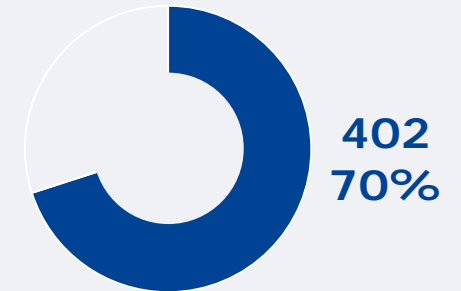

allgäu.tv (Kempten): Zentrale Kennwerte

Bevölkerung ab 14 Jahre

Weitester Seherkreis (4 Wo)
gesamt
in TSD

217 TSD

Weitester Seherkreis (4 Wo)
in Empfangshaushalten
in %

Tatsächlicher Empfang
gesamt
in TSD und %