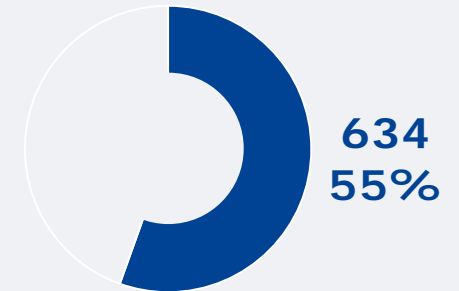

Tatsächlicher Empfang
gesamt
in TSD und %