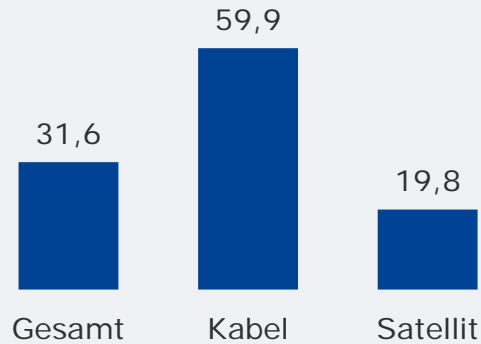

Bevölkerung ab 14 Jahre

Weitester Seherkreis (4 Wo)
gesamt
in TSD

110 TSD

Weitester Seherkreis (4 Wo)
in Empfangshaushalten
in %

Tatsächlicher Empfang
gesamt
in TSD und %

Tagesreichweite (Mo-Fr)
gesamt
in TSD

22 TSD

Tagesreichweite (Mo-Fr)
in Empfangshaushalten
in %

Top 3 Images
Gesamtbewertung
Seher letzte 2 Wochen

sympathisch
glaubwürdig
aktuell

Oberpfalz TV, OTV (Amberg / Weiden): Zentrale Kennwerte

Bevölkerung ab 14 Jahre