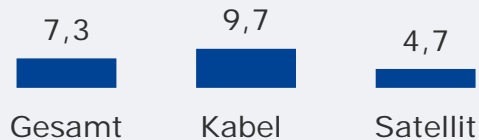

Tagesreichweite (Mo-Fr)
gesamt
in TSD

41 TSD

Tagesreichweite (Mo-Fr)
in Empfangshaushalten
in %