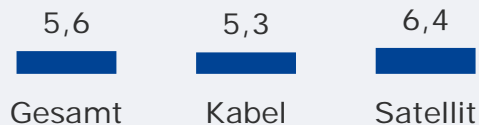

Tatsächlicher Empfang
gesamt
in TSD und %

Tagesreichweite (Mo-Fr)
gesamt
in TSD

42 TSD

Tagesreichweite (Mo-Fr)
in Empfangshaushalten
in %

Top 3 Images
Gesamtbewertung
Seher letzte 2 Wochen

glaubwürdig
nah am Menschen
sympathisch