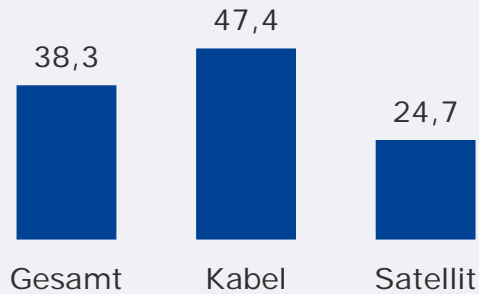

Top 3 Images
Gesamtbewertung
Seher letzte 2 Wochen

nah am Menschen
glaubwürdig
aktuell

Regio TV Schwaben (Neu-Ulm): Zentrale Kennwerte (in Bayern)

Bevölkerung ab 14 Jahre

Weitester Seherkreis (4 Wo)
gesamt
in TSD

106 TSD

Weitester Seherkreis (4 Wo)
in Empfangshaushalten
in %

Tatsächlicher Empfang
gesamt
in TSD und %

Tagesreichweite (Mo-Fr)
gesamt
in TSD

21 TSD

Tagesreichweite (Mo-Fr)
in Empfangshaushalten
in %

Top 3 Images
Gesamtbewertung
Seher letzte 2 Wochen