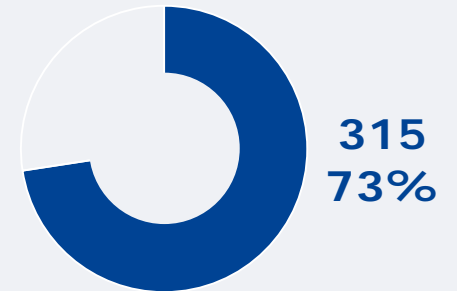

Weitester Seherkreis (4 Wo)
gesamt
in TSD

194 TSD

Weitester Seherkreis (4 Wo)
in Empfangshaushalten
in %

Tatsächlicher Empfang
gesamt
in TSD und %

Tagesreichweite (Mo-Fr)
gesamt
in TSD

48 TSD

Tagesreichweite (Mo-Fr)
in Empfangshaushalten
in %

Top 3 Images
Gesamtbewertung
Seher letzte 2 Wochen

nah am Menschen
glaubwürdig
aktuell

Regio TV Schwaben (Neu-Ulm): Zentrale Kennwerte (in Bayern)

Bevölkerung ab 14 Jahre

Weitester Seherkreis (4 Wo)
gesamt
in TSD