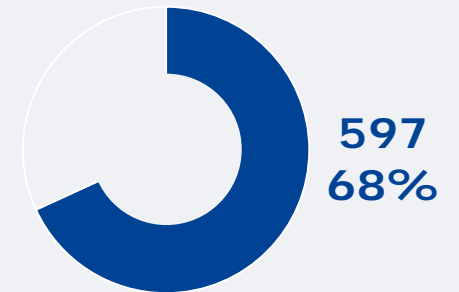

Bevölkerung ab 14 Jahre

Weitester Seherkreis (4 Wo)
gesamt
in TSD

303 TSD

Weitester Seherkreis (4 Wo)
in Empfangshaushalten
in %

Tatsächlicher Empfang
gesamt
in TSD und %

Tagesreichweite (Mo-Fr)
gesamt
in TSD

53 TSD

Tagesreichweite (Mo-Fr)
in Empfangshaushalten
in %

Top 3 Images
Gesamtbewertung
Seher letzte 2 Wochen

sympathisch
glaubwürdig
aktuell

Franken Fernsehen (Nürnberg): Zentrale Kennwerte

Bevölkerung ab 14 Jahre

Top 3 Images
Gesamtbewertung
Seher letzte 2 Wochen

aktuell
sympathisch
glaubwürdig

münchen.tv / RTL München Live: Zentrale Kennwerte

Bevölkerung ab 14 Jahre

Weitester Seherkreis (4 Wo)
gesamt
in TSD

785 TSD