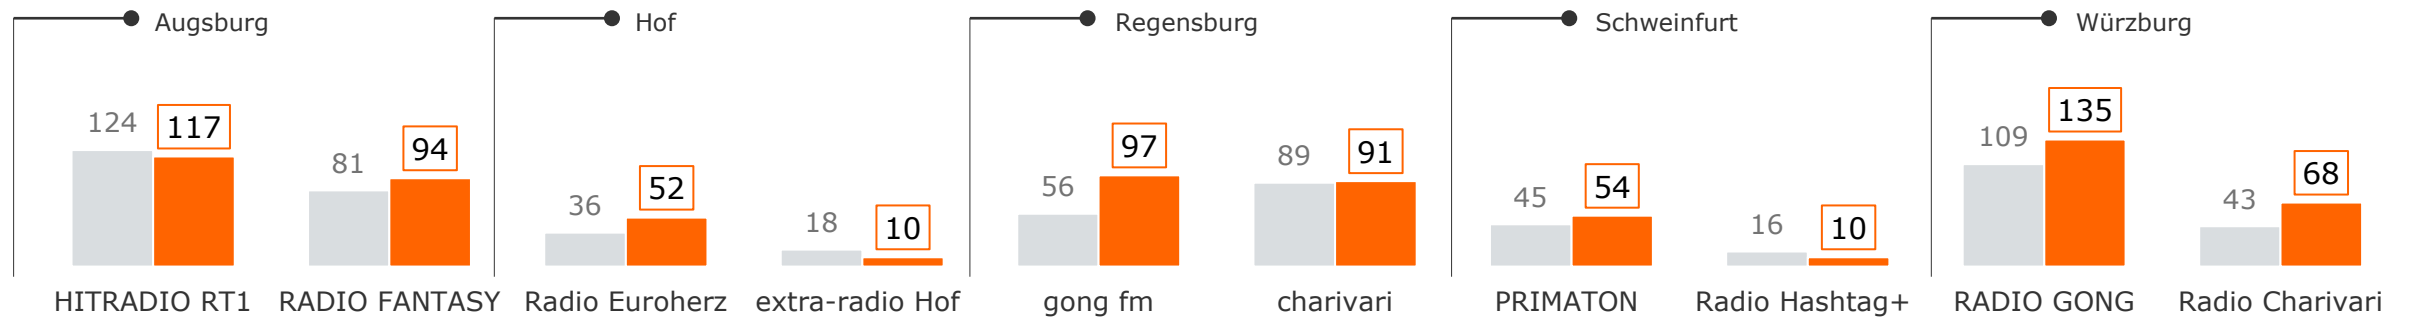

# Tagesreichweite 2-Frequenzstandort-Lokalsender im Trend

Montag bis Freitag, Bevölkerung ab 14 Jahre

Tagesreichweite im jeweiligen Stereoempfangsgebiet in %

■ 2020 ■ 2021

Tagesreichweite im weitesten Empfangsgebiet in TSD

# Tagesreichweite 2-Frequenzstandort-Lokalsender nach Altersgruppen

Montag bis Freitag, Bevölkerung ab 14 Jahre im jeweiligen Stereoempfangsgebiet in %

2021

**A** Augsburg

**HO** Hof

**R** Regensburg

**SW** Schweinfurt