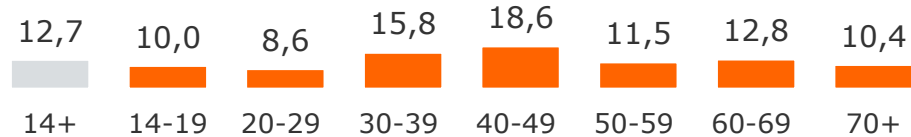

# Tagesreichweite nach Alter – Standorte mit Radio Galaxy lokal

Montag bis Freitag, Bevölkerung ab 14 Jahre an Standorten mit Radio Galaxy lokal

2021

Lokalsender an Standorten mit Radio Galaxy lokal in %

ANTENNE BAYERN in %

Bayern 1 in %

Bayern 3 in %

# Tagesreichweite nach Alter – 1-Frequenzstandorte

Montag bis Freitag, Bevölkerung ab 14 Jahre an 1-Frequenzstandorten

2021

1-Frequenzstandort-Lokalsender in %

ANTENNE BAYERN in %

Bayern 1 in %

Bayern 3 in %