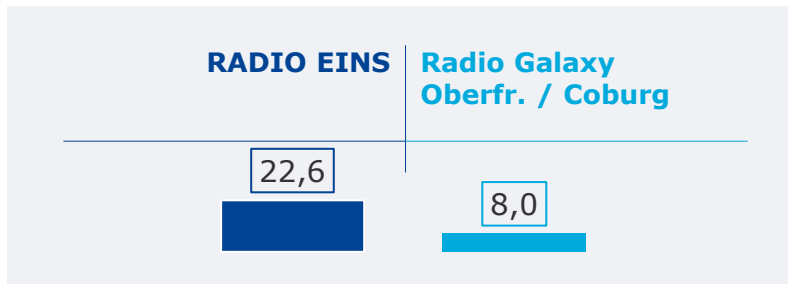

# TOP 5 Tagesreichweite Standorte mit Radio Galaxy

Montag bis Freitag, Bevölkerung ab 14 Jahre im jeweiligen Stereoempfangsgebiet in Bayern in %

2021

BA Bamberg

BT Bayreuth

KU Kulmbach

CO Coburg

PA Passau