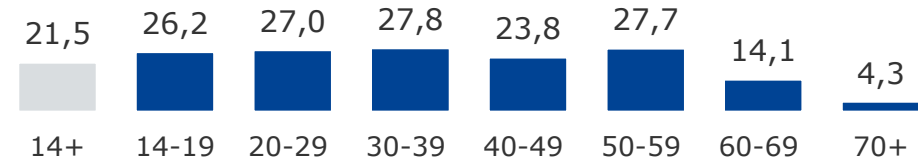

# Tagesreichweite nach Alter – Ballungsraum-Standorte

Montag bis Freitag, Bevölkerung ab 14 Jahre an Ballungsraum-Standorten

2021

Ballungsraum-Lokalsender: M, N in %

ANTENNE BAYERN in %

Bayern 1 in %

Bayern 3 in %

# Tagesreichweite nach Alter – Umlandstandort TOP FM

Montag bis Freitag, Bevölkerung ab 14 Jahre am Umlandstandort

2021

Umlandstandort-Lokalsender in %

ANTENNE BAYERN in %

Bayern 1 in %

Bayern 3 in %

# Tagesreichweite nach Alter – 2-Frequenzstandorte

Montag bis Freitag, Bevölkerung ab 14 Jahre an 2-Frequenzstandorten

2021

2-Frequenzstandort-Lokalsender: A, HO, R, WÜ, SW in %

ANTENNE BAYERN in %

Bayern 1 in %