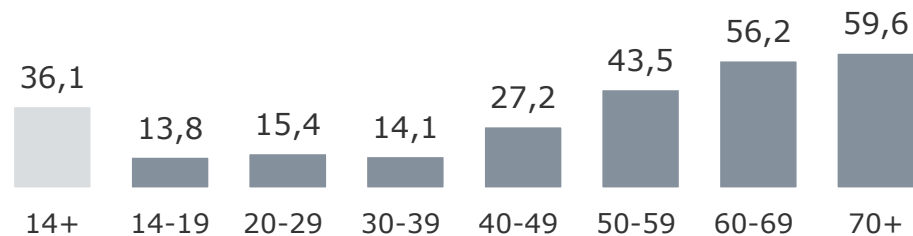

# Tagesreichweite nach Alter – Ballungsraum-Standorte

Montag bis Freitag, Bevölkerung ab 14 Jahre an Ballungsraum-Standorten

2021

Ballungsraum-Lokalsender: M, N in %

ANTENNE BAYERN in %

Bayern 1 in %

Bayern 3 in %

# Tagesreichweite nach Alter – Umlandstandort TOP FM

Montag bis Freitag, Bevölkerung ab 14 Jahre am Umlandstandort

2021

Umlandstandort-Lokalsender in %

ANTENNE BAYERN in %

Bayern 1 in %

Bayern 3 in %

# Tagesreichweite nach Alter – 2-Frequenzstandorte

Montag bis Freitag, Bevölkerung ab 14 Jahre an 2-Frequenzstandorten

2021

2-Frequenzstandort-Lokalsender: A, HO, R, WÜ, SW in %

ANTENNE BAYERN in %

Bayern 1 in %

# Tagesreichweite nach Alter – Standorte mit Radio Galaxy lokal

Montag bis Freitag, Bevölkerung ab 14 Jahre an Standorten mit Radio Galaxy lokal

2021

Lokalsender an Standorten mit Radio Galaxy lokal in %