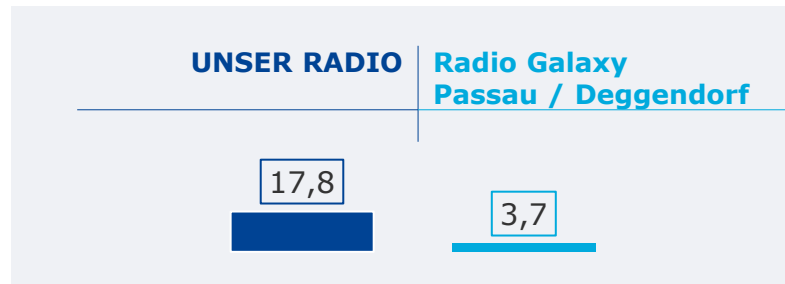

# TOP 5 Tagesreichweite Standorte mit Radio Galaxy

Montag bis Freitag, Bevölkerung ab 14 Jahre im jeweiligen Stereoempfangsgebiet in Bayern in %

2021

BA Bamberg

BT Bayreuth

KU Kulmbach

CO Coburg

PA Passau