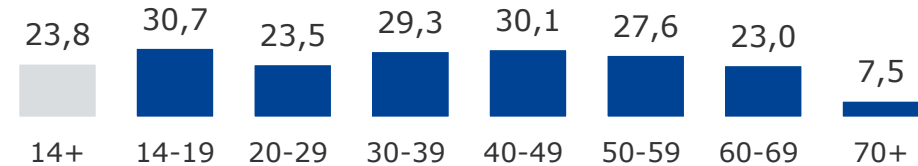

ANTENNE BAYERN in %

Bayern 1 in %

Bayern 3 in %

# Tagesreichweite nach Alter – 1-Frequenzstandorte

Montag bis Freitag, Bevölkerung ab 14 Jahre an 1-Frequenzstandorten

2021

1-Frequenzstandort-Lokalsender in %

ANTENNE BAYERN in %

Bayern 1 in %

Bayern 3 in %

# Tagesreichweite Ballungsraum-Lokalsender im Trend

Montag bis Freitag, Bevölkerung ab 14 Jahre im jeweiligen Stereoempfangsgebiet in %

München

Nürnberg / Fürth / Erlangen