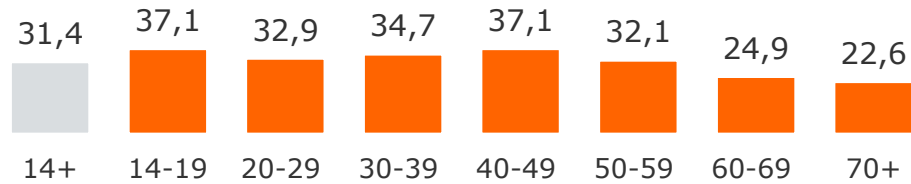

# Definition von Standortgruppen

Montag bis Freitag, Bevölkerung ab 14 Jahre in Bayern

Ballungsraumstandorte	Umlandstandorte	2-Frequenzstandorte	Standorte mit Radio Galaxy (lokal)	1-Frequenzstandorte
	(Hohe Überschneidung mit Ballungsraum)			
<ul style="list-style-type: none"> <li>○ München (M)</li> <li>○ Nürnberg / Fürth / Erlangen (N)</li> </ul>	<ul style="list-style-type: none"> <li>○ München Region (Erding / Freising / Ebersberg / Dachau / Fürstenfeldbruck / Landsberg am Lech / Starnberg)</li> </ul>	<ul style="list-style-type: none"> <li>○ Augsburg (A)</li> <li>○ Hof (HO)</li> <li>○ Regensburg (R)</li> <li>○ Schweinfurt (SW)</li> <li>○ Würzburg (WÜ)</li> </ul>	<ul style="list-style-type: none"> <li>○ Ansbach</li> <li>○ Aschaffenburg</li> <li>○ Bamberg / Forchheim</li> <li>○ Bayreuth</li> <li>○ Coburg</li> <li>○ Deggendorf</li> <li>○ Hof</li> <li>○ Ingolstadt</li> <li>○ Kempten</li> <li>○ Kulmbach</li> <li>○ Landshut</li> <li>○ Passau</li> <li>○ Rosenheim</li> <li>○ Weiden / Amberg / Tirschenreuth</li> </ul>	<ul style="list-style-type: none"> <li>○ Bad Tölz / Miesbach</li> <li>○ Berchtesgadener Land / Chiemgau</li> <li>○ Burgkirchen / Mühldorf</li> <li>○ Donauwörth / Nördlingen / Dillingen</li> <li>○ Garmisch-Partenkirchen / Weilheim i. Obb.</li> <li>○ Günzburg / Neu-Ulm</li> <li>○ Kaufbeuren</li> <li>○ Lindau</li> <li>○ Memmingen / Mindelheim / Krumbach</li> <li>○ Neuburg-Schrobenhausen</li> <li>○ Straubing</li> </ul>

# Tagesreichweite nach Alter

Montag bis Freitag, Bevölkerung ab 14 Jahre in den Empfangsgebieten

2021

Ballungsraum-Lokalsender: M, N in %

2-Frequenzstandort-Lokalsender; A, R, WÜ, HO, SW in %

Lokalsender an Standorten mit Radio Galaxy lokal in %