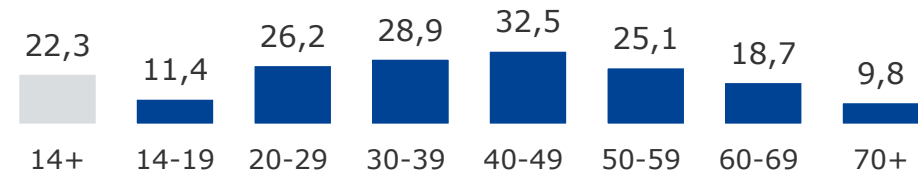

# Tagesreichweite nach Alter – 2-Frequenzstandorte

Montag bis Freitag, Bevölkerung ab 14 Jahre an 2-Frequenzstandorten

2021

2-Frequenzstandort-Lokalsender: A, HO, R, WÜ, SW in %

ANTENNE BAYERN in %

Bayern 1 in %