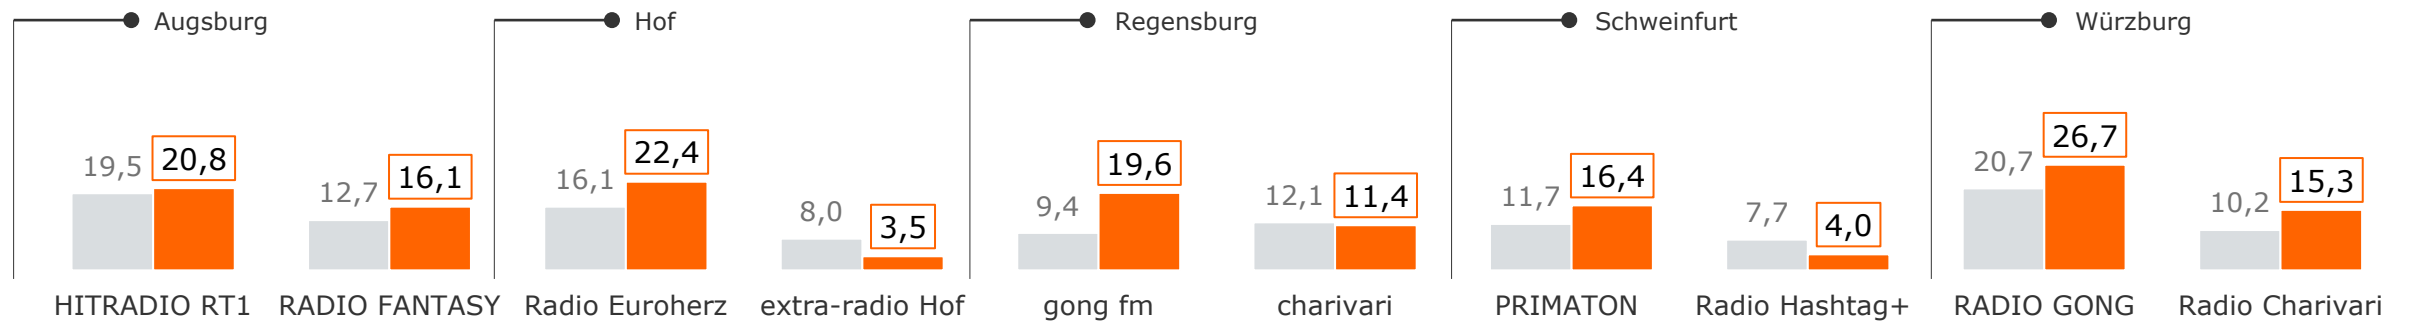

4,0

RADIO GONG | Radio Charivari

26,7

15,3

# Tagesreichweite 2-Frequenzstandort-Lokalsender im Trend

Montag bis Freitag, Bevölkerung ab 14 Jahre

Tagesreichweite im jeweiligen Stereoempfangsgebiet in %

■ 2020 ■ 2021

Tagesreichweite im weitesten Empfangsgebiet in TSD

# Tagesreichweite 2-Frequenzstandort-Lokalsender nach Altersgruppen

Montag bis Freitag, Bevölkerung ab 14 Jahre im jeweiligen Stereoempfangsgebiet in %

2021

**A** Augsburg

**HO** Hof

**R** Regensburg

**SW** Schweinfurt