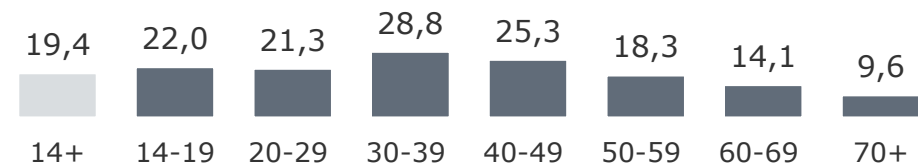

# Tagesreichweite nach Alter – 1-Frequenzstandorte

Montag bis Freitag, Bevölkerung ab 14 Jahre an 1-Frequenzstandorten

2021

1-Frequenzstandort-Lokalsender in %

ANTENNE BAYERN in %

Bayern 1 in %

Bayern 3 in %

# Tagesreichweite Ballungsraum-Lokalsender im Trend

Montag bis Freitag, Bevölkerung ab 14 Jahre im jeweiligen Stereoempfangsgebiet in %

München

Nürnberg / Fürth / Erlangen