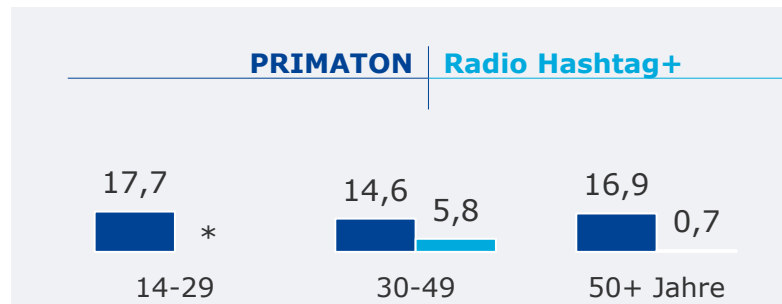

R Regensburg

SW Schweinfurt

WÜ Würzburg