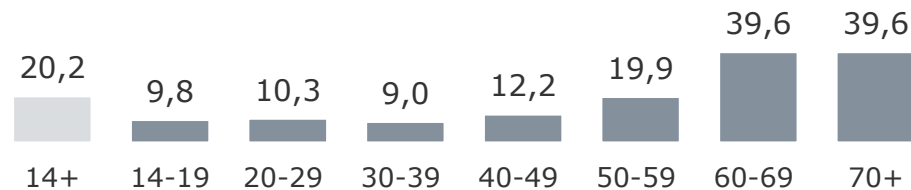

# Tagesreichweite nach Alter – Ballungsraum-Standorte

Montag bis Freitag, Bevölkerung ab 14 Jahre an Ballungsraum-Standorten

2021

Ballungsraum-Lokalsender: M, N in %

ANTENNE BAYERN in %

Bayern 1 in %

Bayern 3 in %

# Tagesreichweite nach Alter – Umlandstandort TOP FM

Montag bis Freitag, Bevölkerung ab 14 Jahre am Umlandstandort

2021

Umlandstandort-Lokalsender in %

ANTENNE BAYERN in %

Bayern 1 in %

Bayern 3 in %

# Tagesreichweite nach Alter – 2-Frequenzstandorte

Montag bis Freitag, Bevölkerung ab 14 Jahre an 2-Frequenzstandorten

2021

2-Frequenzstandort-Lokalsender: A, HO, R, WÜ, SW in %

ANTENNE BAYERN in %

Bayern 1 in %