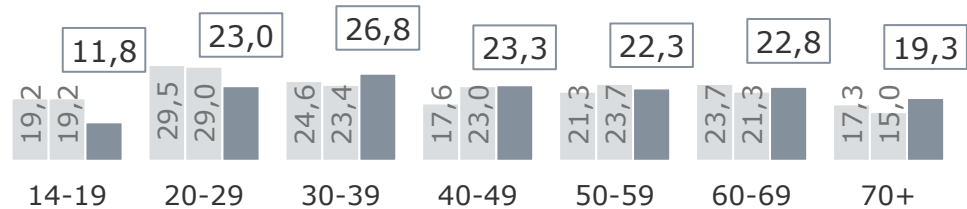

Lokalsender an Standorten mit Radio Galaxy lokal in %