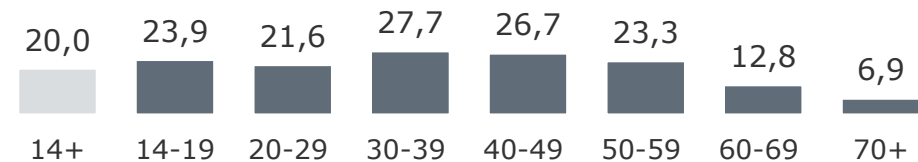

# Tagesreichweite nach Alter – Standorte mit Radio Galaxy lokal

Montag bis Freitag, Bevölkerung ab 14 Jahre an Standorten mit Radio Galaxy lokal

2021

Lokalsender an Standorten mit Radio Galaxy lokal in %

ANTENNE BAYERN in %

Bayern 1 in %

Bayern 3 in %

# Tagesreichweite nach Alter – 1-Frequenzstandorte

Montag bis Freitag, Bevölkerung ab 14 Jahre an 1-Frequenzstandorten

2021

1-Frequenzstandort-Lokalsender in %

ANTENNE BAYERN in %

Bayern 1 in %

Bayern 3 in %