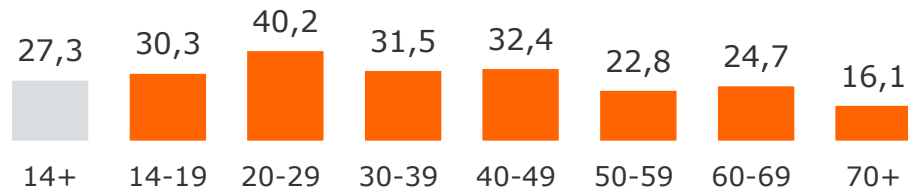

# Tagesreichweite nach Alter – Ballungsraum-Standorte

Montag bis Freitag, Bevölkerung ab 14 Jahre an Ballungsraum-Standorten

2021

Ballungsraum-Lokalsender: M, N in %

ANTENNE BAYERN in %

Bayern 1 in %

Bayern 3 in %

# Tagesreichweite nach Alter – Umlandstandort TOP FM

Montag bis Freitag, Bevölkerung ab 14 Jahre am Umlandstandort

2021

Umlandstandort-Lokalsender in %

ANTENNE BAYERN in %

Bayern 1 in %

Bayern 3 in %

# Tagesreichweite nach Alter – 2-Frequenzstandorte

Montag bis Freitag, Bevölkerung ab 14 Jahre an 2-Frequenzstandorten

2021

2-Frequenzstandort-Lokalsender: A, HO, R, WÜ, SW in %

ANTENNE BAYERN in %

Bayern 1 in %