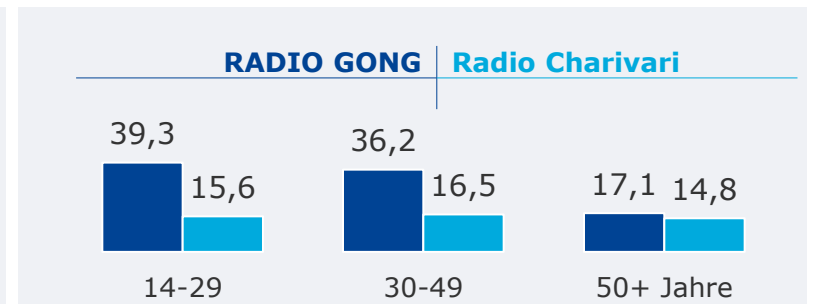

R Regensburg

SW Schweinfurt

WÜ Würzburg