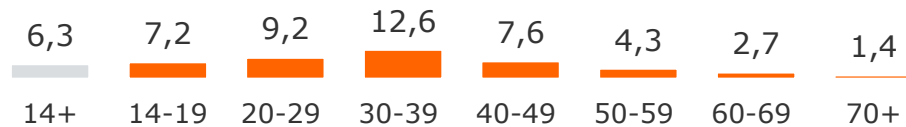

Tagesreichweite nach Alter – Umlandstandort TOP FM

Montag bis Freitag, Bevölkerung ab 14 Jahre am Umlandstandort

2021

Umlandstandort-Lokalsender in %