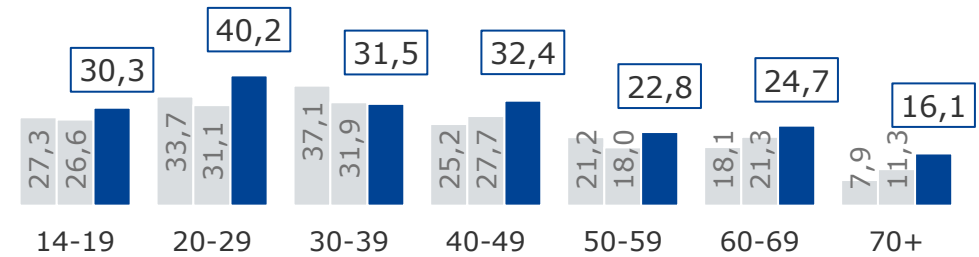

# Tagesreichweite nach Alter

Montag bis Freitag, Bevölkerung ab 14 Jahre in den Empfangsgebieten

2021

Ballungsraum-Lokalsender: M, N in %

2-Frequenzstandort-Lokalsender; A, R, WÜ, HO, SW in %

Lokalsender an Standorten mit Radio Galaxy lokal in %

1-Frequenzstandort-Lokalsender in %

# Tagesreichweite nach Alter im Trend

Montag bis Freitag, Bevölkerung ab 14 Jahre in den Empfangsgebieten

Ballungsraum-Lokalsender: M, N in %    2019   2020   2021

2-Frequenzstandort-Lokalsender; A, R, WÜ, HO, SW in %