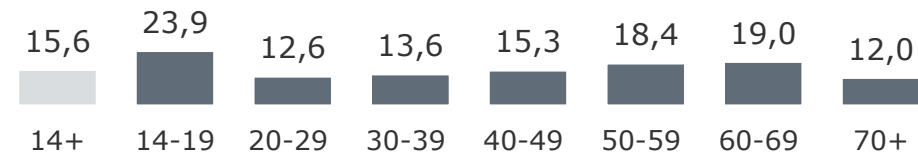

# Tagesreichweite nach Alter – Ballungsraum-Standorte

Montag bis Freitag, Bevölkerung ab 14 Jahre an Ballungsraum-Standorten

2021

Ballungsraum-Lokalsender: M, N in %

ANTENNE BAYERN in %

Bayern 1 in %

Bayern 3 in %

# Tagesreichweite nach Alter – Umlandstandort TOP FM

Montag bis Freitag, Bevölkerung ab 14 Jahre am Umlandstandort

2021

Umlandstandort-Lokalsender in %

ANTENNE BAYERN in %

Bayern 1 in %

Bayern 3 in %

# Tagesreichweite nach Alter – 2-Frequenzstandorte

Montag bis Freitag, Bevölkerung ab 14 Jahre an 2-Frequenzstandorten

2021

2-Frequenzstandort-Lokalsender: A, HO, R, WÜ, SW in %

ANTENNE BAYERN in %

Bayern 1 in %