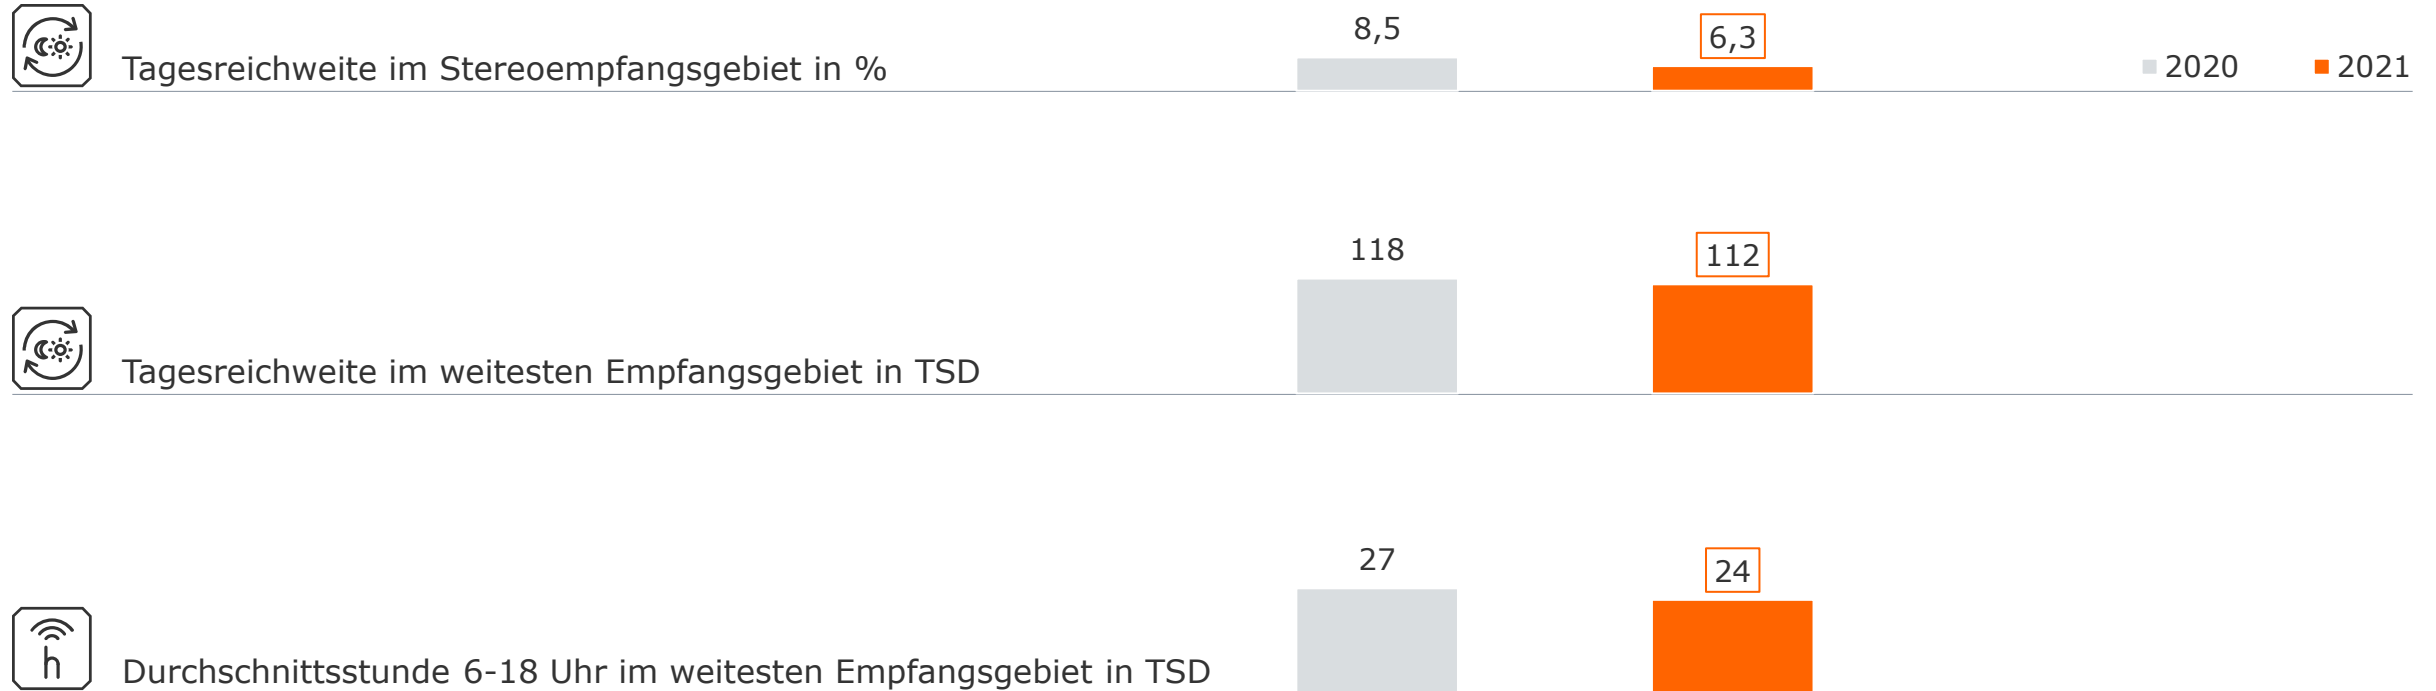

Tagesreichweite / Durchschnittsstunde Umlandstandort-Lokalsender TOP FM

Montag bis Freitag, Bevölkerung ab 14 Jahre