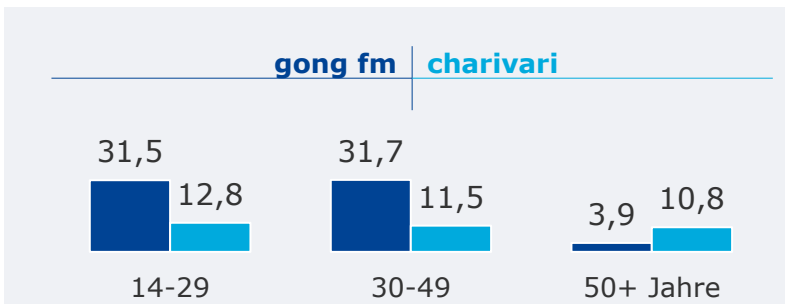

R Regensburg

SW Schweinfurt

WÜ Würzburg