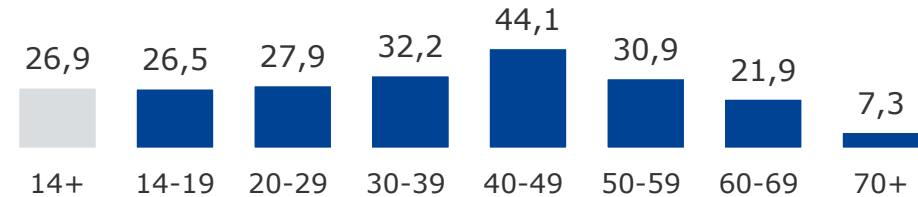

# Tagesreichweite nach Alter – Standorte mit Radio Galaxy lokal

Montag bis Freitag, Bevölkerung ab 14 Jahre an Standorten mit Radio Galaxy lokal

2021

Lokalsender an Standorten mit Radio Galaxy lokal in %

ANTENNE BAYERN in %

Bayern 1 in %

Bayern 3 in %

# Tagesreichweite nach Alter – 1-Frequenzstandorte

Montag bis Freitag, Bevölkerung ab 14 Jahre an 1-Frequenzstandorten

2021

1-Frequenzstandort-Lokalsender in %

ANTENNE BAYERN in %

Bayern 1 in %

Bayern 3 in %