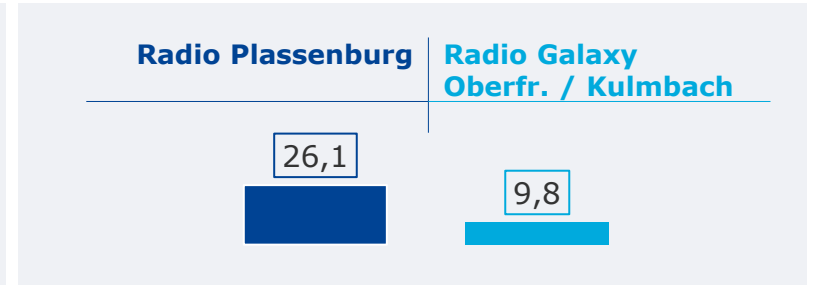

# TOP 5 Tagesreichweite Standorte mit Radio Galaxy

Montag bis Freitag, Bevölkerung ab 14 Jahre im jeweiligen Stereoempfangsgebiet in Bayern in %

2021

BA Bamberg

BT Bayreuth

KU Kulmbach

CO Coburg

PA Passau