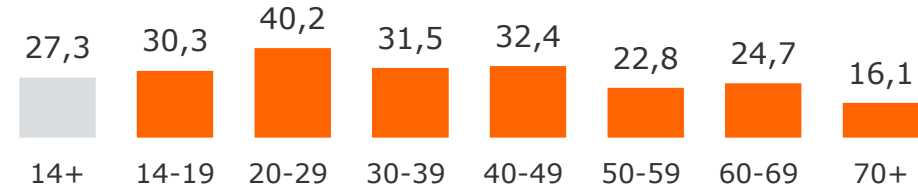

# Tagesreichweite nach Alter

Montag bis Freitag, Bevölkerung ab 14 Jahre in den Empfangsgebieten

2021

Ballungsraum-Lokalsender: M, N in %

2-Frequenzstandort-Lokalsender; A, R, WÜ, HO, SW in %

Lokalsender an Standorten mit Radio Galaxy lokal in %