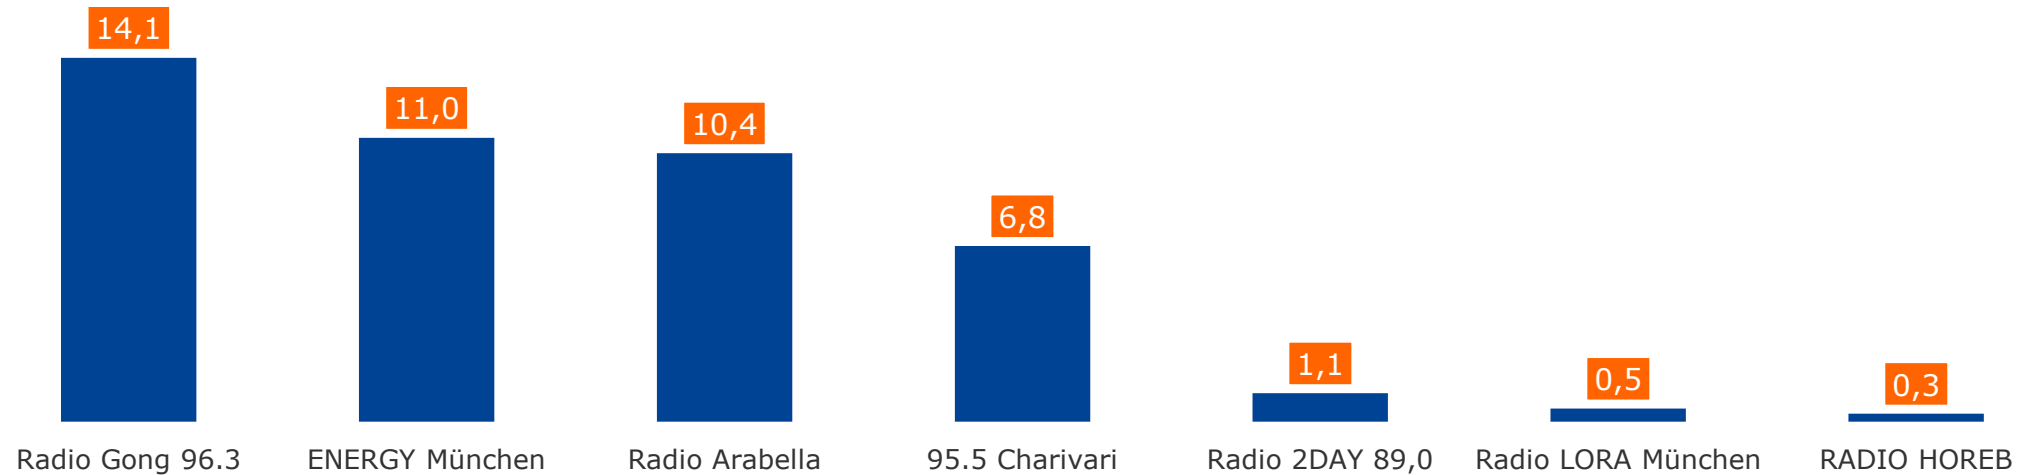

# Tagesreichweite Ballungsraum-Lokalsender nach Alter

Montag bis Freitag, Bevölkerung ab 14 Jahre im jeweiligen Stereoempfangsgebiet in %

München

Nürnberg / Fürth / Erlangen

2021

# Tagesreichweite Ballungsraum-Lokalsender: München

Montag bis Freitag

Bevölkerung ab 14 Jahre im Stereoempfangsgebiet in %

2021