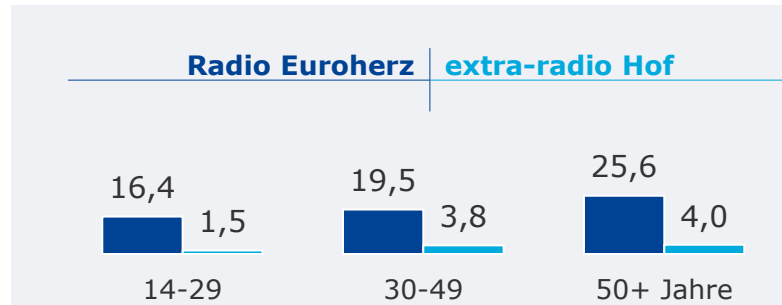

Tagesreichweite 2-Frequenzstandort-Lokalsender nach Altersgruppen

Montag bis Freitag, Bevölkerung ab 14 Jahre im jeweiligen Stereoempfangsgebiet in %

2021

A Augsburg

HO Hof