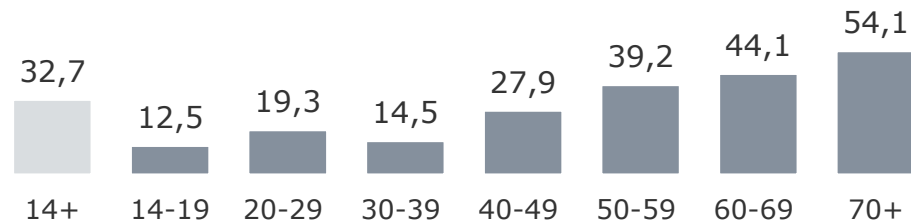

ANTENNE BAYERN in %

Bayern 1 in %

Bayern 3 in %

# Tagesreichweite nach Alter – 1-Frequenzstandorte

Montag bis Freitag, Bevölkerung ab 14 Jahre an 1-Frequenzstandorten

2021

1-Frequenzstandort-Lokalsender in %

ANTENNE BAYERN in %

Bayern 1 in %

Bayern 3 in %

# Tagesreichweite Ballungsraum-Lokalsender im Trend

Montag bis Freitag, Bevölkerung ab 14 Jahre im jeweiligen Stereoempfangsgebiet in %

München

Nürnberg / Fürth / Erlangen