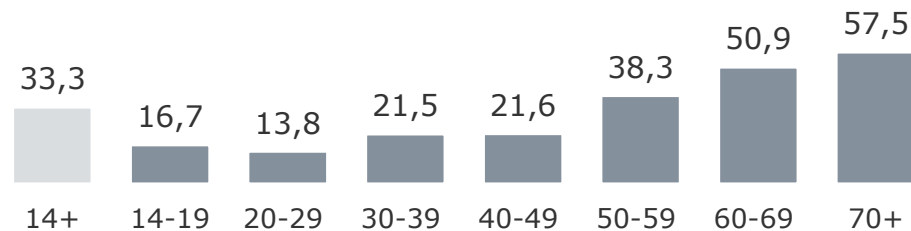

# Tagesreichweite nach Alter – 2-Frequenzstandorte

Montag bis Freitag, Bevölkerung ab 14 Jahre an 2-Frequenzstandorten

2021

2-Frequenzstandort-Lokalsender: A, HO, R, WÜ, SW in %

ANTENNE BAYERN in %

Bayern 1 in %

# Tagesreichweite nach Alter – Standorte mit Radio Galaxy lokal

Montag bis Freitag, Bevölkerung ab 14 Jahre an Standorten mit Radio Galaxy lokal

2021

Lokalsender an Standorten mit Radio Galaxy lokal in %

ANTENNE BAYERN in %

Bayern 1 in %

Bayern 3 in %

# Tagesreichweite nach Alter – 1-Frequenzstandorte

Montag bis Freitag, Bevölkerung ab 14 Jahre an 1-Frequenzstandorten

2021

1-Frequenzstandort-Lokalsender in %

ANTENNE BAYERN in %

Bayern 1 in %

Bayern 3 in %