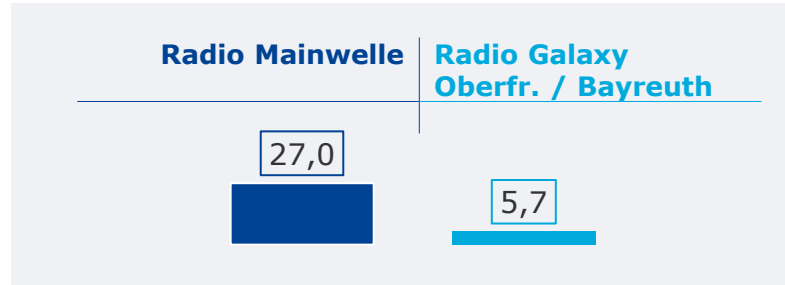

# TOP 5 Tagesreichweite Standorte mit Radio Galaxy

Montag bis Freitag, Bevölkerung ab 14 Jahre im jeweiligen Stereoempfangsgebiet in Bayern in %

2021

BA Bamberg

BT Bayreuth

KU Kulmbach

CO Coburg

PA Passau