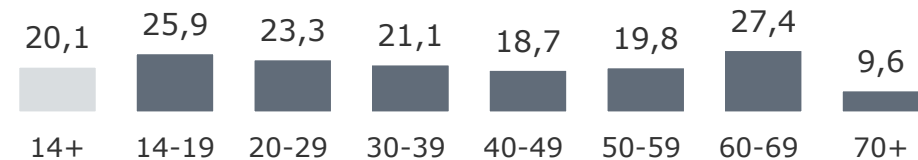

# Tagesreichweite nach Alter – Ballungsraum-Standorte

Montag bis Freitag, Bevölkerung ab 14 Jahre an Ballungsraum-Standorten

2021

Ballungsraum-Lokalsender: M, N in %

ANTENNE BAYERN in %

Bayern 1 in %

Bayern 3 in %

# Tagesreichweite nach Alter – Umlandstandort TOP FM

Montag bis Freitag, Bevölkerung ab 14 Jahre am Umlandstandort

2021

Umlandstandort-Lokalsender in %

ANTENNE BAYERN in %

Bayern 1 in %

Bayern 3 in %

# Tagesreichweite nach Alter – 2-Frequenzstandorte

Montag bis Freitag, Bevölkerung ab 14 Jahre an 2-Frequenzstandorten

2021

2-Frequenzstandort-Lokalsender: A, HO, R, WÜ, SW in %

ANTENNE BAYERN in %

Bayern 1 in %