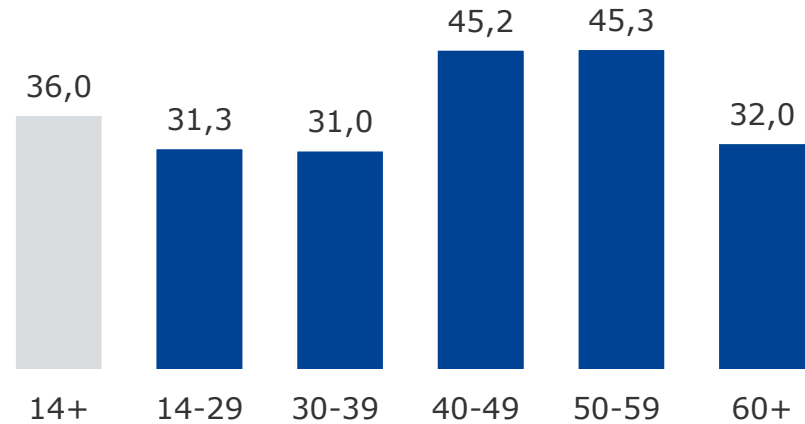

# Tagesreichweite nach Alter – 1-Frequenzstandorte

Montag bis Freitag, Bevölkerung ab 14 Jahre an 1-Frequenzstandorten

2021

1-Frequenzstandort-Lokalsender in %

ANTENNE BAYERN in %

Bayern 1 in %

Bayern 3 in %

# Tagesreichweite Ballungsraum-Lokalsender im Trend

Montag bis Freitag, Bevölkerung ab 14 Jahre im jeweiligen Stereoempfangsgebiet in %

München

Nürnberg / Fürth / Erlangen

# Tagesreichweite Ballungsraum-Lokalsender nach Alter

Montag bis Freitag, Bevölkerung ab 14 Jahre im jeweiligen Stereoempfangsgebiet in %

München

Nürnberg / Fürth / Erlangen

2021

# Tagesreichweite Ballungsraum-Lokalsender: München

Montag bis Freitag

Bevölkerung ab 14 Jahre im Stereoempfangsgebiet in %

2021