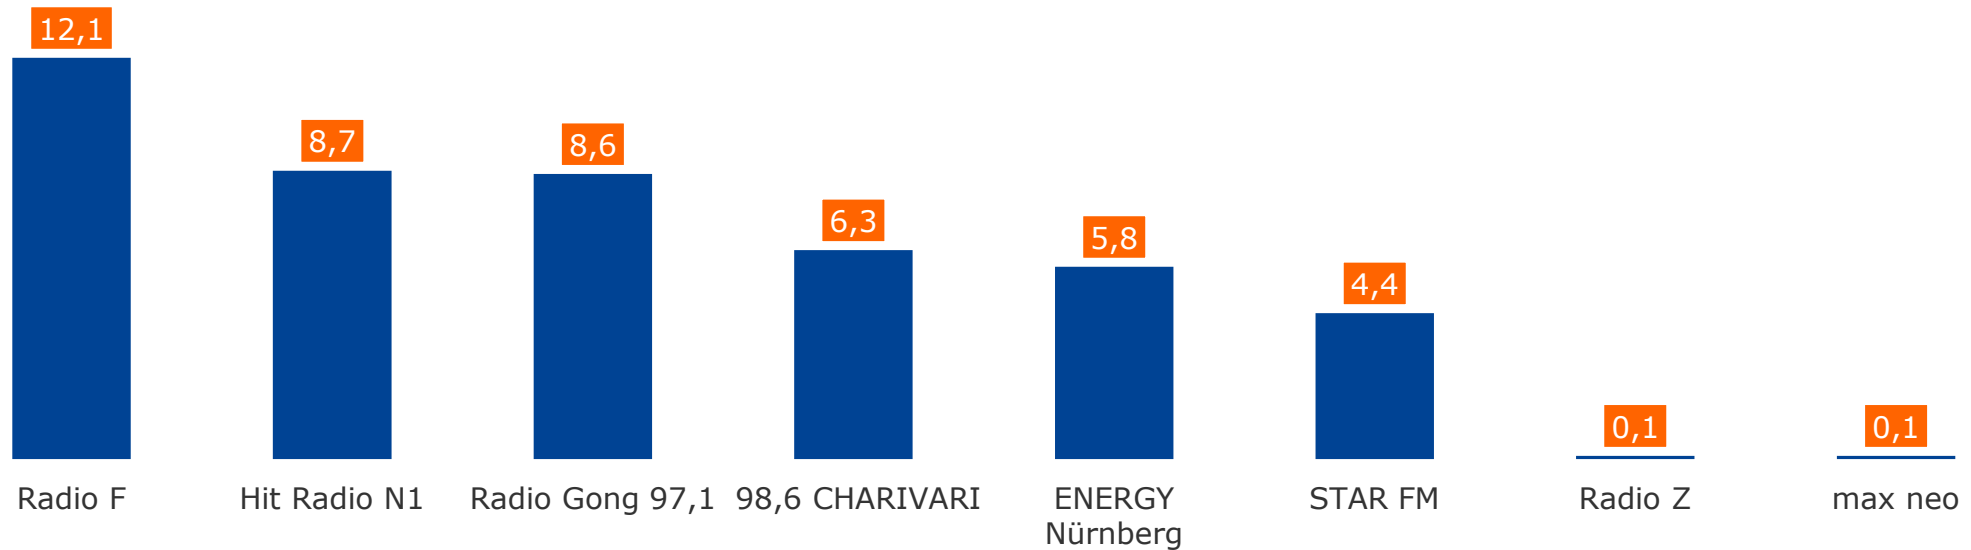

Durchschnittsstunde Ballungsraum-Lokalsender: München

Montag bis Freitag, Bevölkerung ab 14 Jahre

Durchschnittsstunde 6-18 Uhr im weitesten Empfangsgebiet in TSD

	2020	2021
Radio Arabella	81	76
Radio Gong 96.3	96	71
ENERGY München	40	51
95.5 CHARIVARI	55	45
Radio 2DAY 89,0	15	8
RADIO HOREB	4	6
Radio LORA München	0	3

Tagesreichweite Ballungsraum-Lokalsender: Nürnberg / Fürth / Erlangen

Montag bis Freitag

Bevölkerung ab 14 Jahre im Stereoempfangsgebiet in %

2021