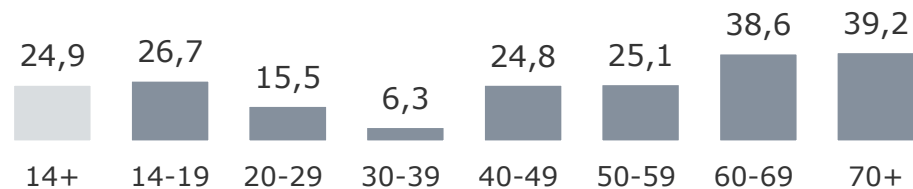

# Tagesreichweite nach Alter – Ballungsraum-Standorte

Montag bis Freitag, Bevölkerung ab 14 Jahre an Ballungsraum-Standorten

2021

Ballungsraum-Lokalsender: M, N in %

ANTENNE BAYERN in %

Bayern 1 in %

Bayern 3 in %

# Tagesreichweite nach Alter – Umlandstandort TOP FM

Montag bis Freitag, Bevölkerung ab 14 Jahre am Umlandstandort

2021

Umlandstandort-Lokalsender in %

ANTENNE BAYERN in %

Bayern 1 in %

Bayern 3 in %

# Tagesreichweite nach Alter – 2-Frequenzstandorte

Montag bis Freitag, Bevölkerung ab 14 Jahre an 2-Frequenzstandorten

2021

2-Frequenzstandort-Lokalsender: A, HO, R, WÜ, SW in %

ANTENNE BAYERN in %

Bayern 1 in %