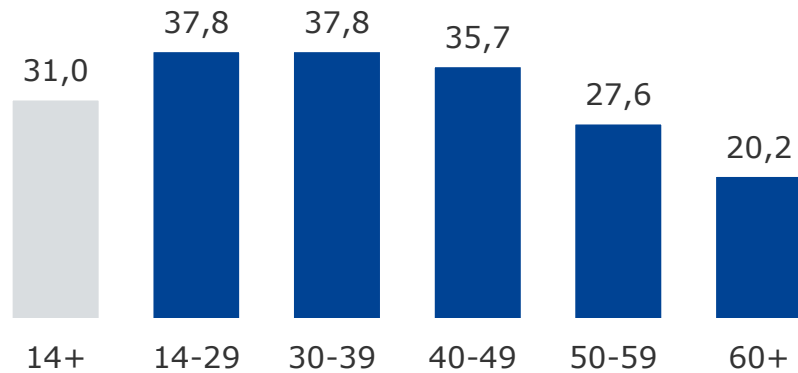

# Tagesreichweite Ballungsraum-Lokalsender im Trend

Montag bis Freitag, Bevölkerung ab 14 Jahre im jeweiligen Stereoempfangsgebiet in %

München

Nürnberg / Fürth / Erlangen

# Tagesreichweite Ballungsraum-Lokalsender nach Alter

Montag bis Freitag, Bevölkerung ab 14 Jahre im jeweiligen Stereoempfangsgebiet in %

München

Nürnberg / Fürth / Erlangen

2021

# Tagesreichweite Ballungsraum-Lokalsender: München

Montag bis Freitag

Bevölkerung ab 14 Jahre im Stereoempfangsgebiet in %

2021