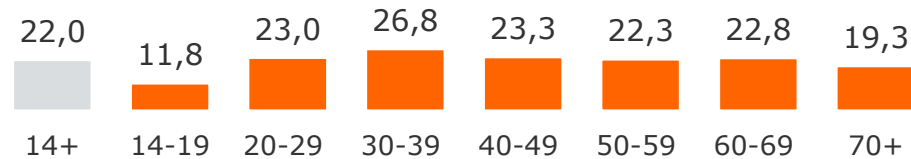

# Tagesreichweite nach Alter

Montag bis Freitag, Bevölkerung ab 14 Jahre in den Empfangsgebieten

2021

Ballungsraum-Lokalsender: M, N in %

2-Frequenzstandort-Lokalsender; A, R, WÜ, HO, SW in %

Lokalsender an Standorten mit Radio Galaxy lokal in %