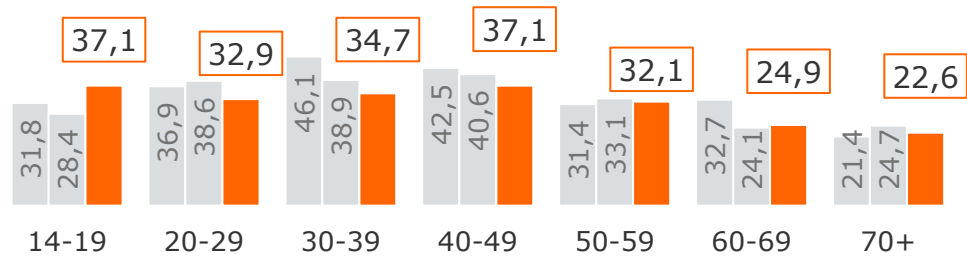

# Tagesreichweite nach Alter

Montag bis Freitag, Bevölkerung ab 14 Jahre in den Empfangsgebieten

2021

Ballungsraum-Lokalsender: M, N in %

2-Frequenzstandort-Lokalsender; A, R, WÜ, HO, SW in %

Lokalsender an Standorten mit Radio Galaxy lokal in %

# Tagesreichweite nach Alter im Trend

Montag bis Freitag, Bevölkerung ab 14 Jahre in den Empfangsgebieten

Ballungsraum-Lokalsender: M, N in %    2019   2020   2021

2-Frequenzstandort-Lokalsender; A, R, WÜ, HO, SW in %