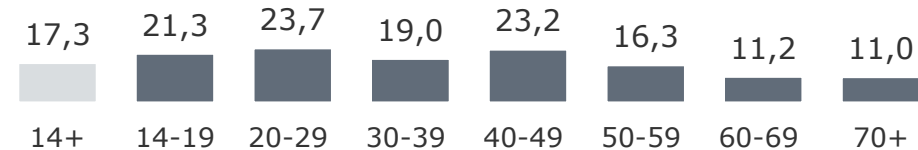

# Tagesreichweite nach Alter – Ballungsraum-Standorte

Montag bis Freitag, Bevölkerung ab 14 Jahre an Ballungsraum-Standorten

2021

Ballungsraum-Lokalsender: M, N in %

ANTENNE BAYERN in %

Bayern 1 in %

Bayern 3 in %

# Tagesreichweite nach Alter – Umlandstandort TOP FM

Montag bis Freitag, Bevölkerung ab 14 Jahre am Umlandstandort

2021

Umlandstandort-Lokalsender in %

ANTENNE BAYERN in %

Bayern 1 in %

Bayern 3 in %

# Tagesreichweite nach Alter – 2-Frequenzstandorte

Montag bis Freitag, Bevölkerung ab 14 Jahre an 2-Frequenzstandorten

2021

2-Frequenzstandort-Lokalsender: A, HO, R, WÜ, SW in %

ANTENNE BAYERN in %

Bayern 1 in %

# Tagesreichweite nach Alter – Standorte mit Radio Galaxy lokal

Montag bis Freitag, Bevölkerung ab 14 Jahre an Standorten mit Radio Galaxy lokal

2021

Lokalsender an Standorten mit Radio Galaxy lokal in %