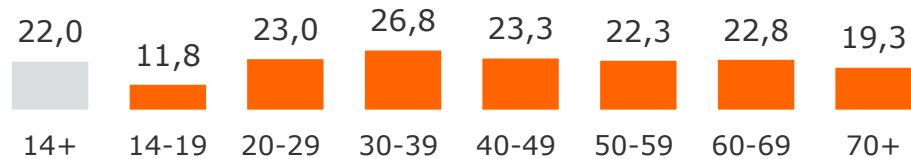

# Tagesreichweite nach Alter – 2-Frequenzstandorte

Montag bis Freitag, Bevölkerung ab 14 Jahre an 2-Frequenzstandorten

2021

2-Frequenzstandort-Lokalsender: A, HO, R, WÜ, SW in %

ANTENNE BAYERN in %

Bayern 1 in %

# Tagesreichweite nach Alter – Standorte mit Radio Galaxy lokal

Montag bis Freitag, Bevölkerung ab 14 Jahre an Standorten mit Radio Galaxy lokal

2021

Lokalsender an Standorten mit Radio Galaxy lokal in %