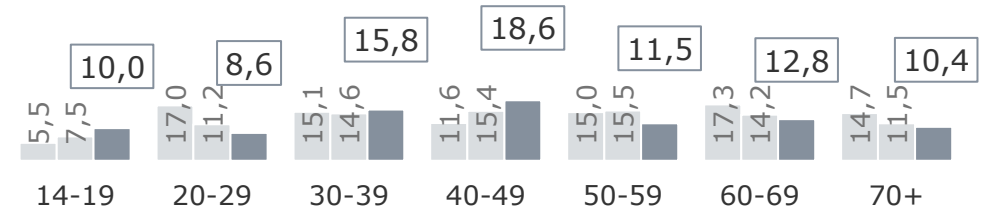

# Tagesreichweite nach Alter im Trend

Montag bis Freitag, Bevölkerung ab 14 Jahre in den Empfangsgebieten

Ballungsraum-Lokalsender: M, N in %    2019   2020   2021

2-Frequenzstandort-Lokalsender; A, R, WÜ, HO, SW in %

# Tagesreichweite nach Alter – Ballungsraum-Standorte

Montag bis Freitag, Bevölkerung ab 14 Jahre an Ballungsraum-Standorten

2021

Ballungsraum-Lokalsender: M, N in %

ANTENNE BAYERN in %

Bayern 1 in %

Bayern 3 in %