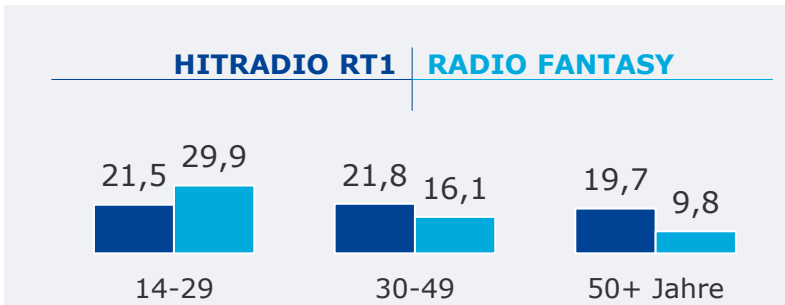

Tagesreichweite 2-Frequenzstandort-Lokalsender nach Altersgruppen

Montag bis Freitag, Bevölkerung ab 14 Jahre im jeweiligen Stereoempfangsgebiet in %

2021

A Augsburg

HO Hof