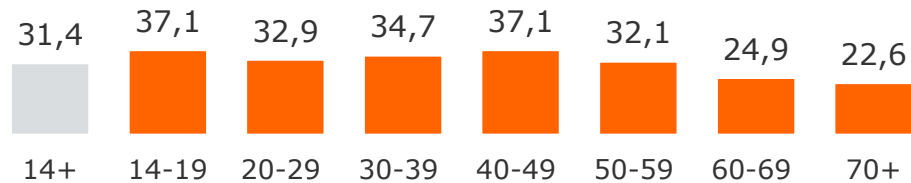

# Tagesreichweite nach Alter – Ballungsraum-Standorte

Montag bis Freitag, Bevölkerung ab 14 Jahre an Ballungsraum-Standorten

2021

Ballungsraum-Lokalsender: M, N in %

ANTENNE BAYERN in %

Bayern 1 in %

Bayern 3 in %