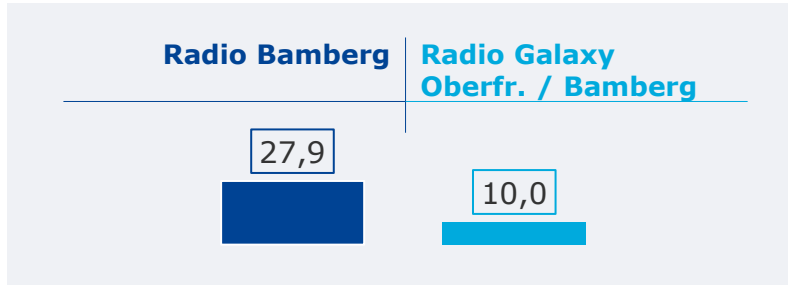

# TOP 5 Tagesreichweite Standorte mit Radio Galaxy

Montag bis Freitag, Bevölkerung ab 14 Jahre im jeweiligen Stereoempfangsgebiet in Bayern in %

2021

BA Bamberg

BT Bayreuth

KU Kulmbach

CO Coburg

PA Passau