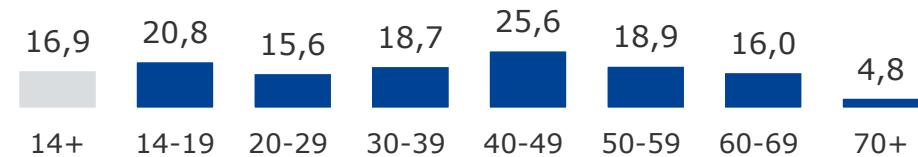

# Tagesreichweite nach Alter – Ballungsraum-Standorte

Montag bis Freitag, Bevölkerung ab 14 Jahre an Ballungsraum-Standorten

2021

Ballungsraum-Lokalsender: M, N in %

ANTENNE BAYERN in %

Bayern 1 in %

Bayern 3 in %

# Tagesreichweite nach Alter – Umlandstandort TOP FM

Montag bis Freitag, Bevölkerung ab 14 Jahre am Umlandstandort

2021

Umlandstandort-Lokalsender in %

ANTENNE BAYERN in %

Bayern 1 in %

Bayern 3 in %