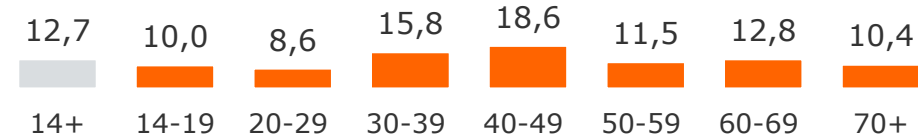

1-Frequenzstandort-Lokalsender in %