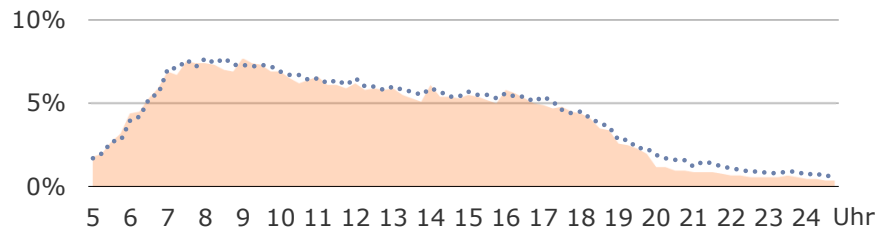

# Viertelstundenreichweiten

Montag bis Freitag, Bevölkerung ab 14 Jahre in Bayern

Lokalprogramme gesamt in %      ..... 2020      ■ 2021

ANTENNE BAYERN in %

Bayern 1 in %

Bayern 3 in %