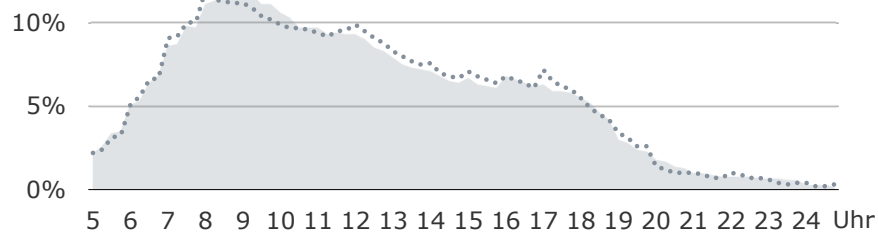

# Viertelstundenreichweiten

Montag bis Freitag, Bevölkerung ab 14 Jahre in Bayern

Lokalprogramme gesamt in %      ..... 2020      ■ 2021

ANTENNE BAYERN in %

Bayern 1 in %

Bayern 3 in %