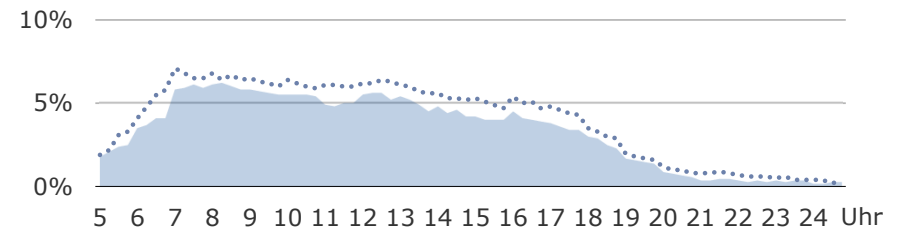

# Viertelstundenreichweiten

Montag bis Freitag, Bevölkerung ab 14 Jahre in Bayern

Lokalprogramme gesamt in %      ..... 2020      ■ 2021

ANTENNE BAYERN in %

Bayern 1 in %

Bayern 3 in %