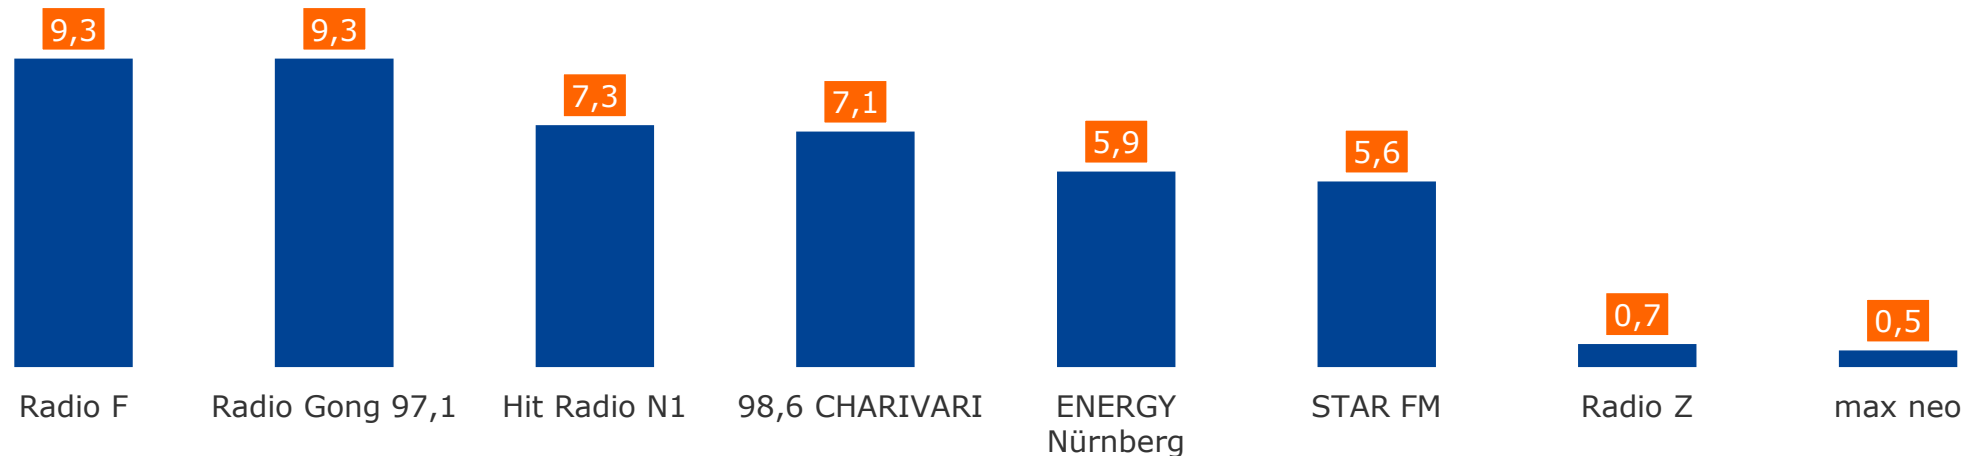

Tagesreichweite Ballungsraum-Lokalsender¹⁾: Nürnberg / Fürth / Erlangen

Montag bis Freitag

Bevölkerung ab 14 Jahre im Stereoempfangsgebiet in %

2022

¹⁾ Alle Sender berücksichtigt, die (auch) über UKW verbreitet werden