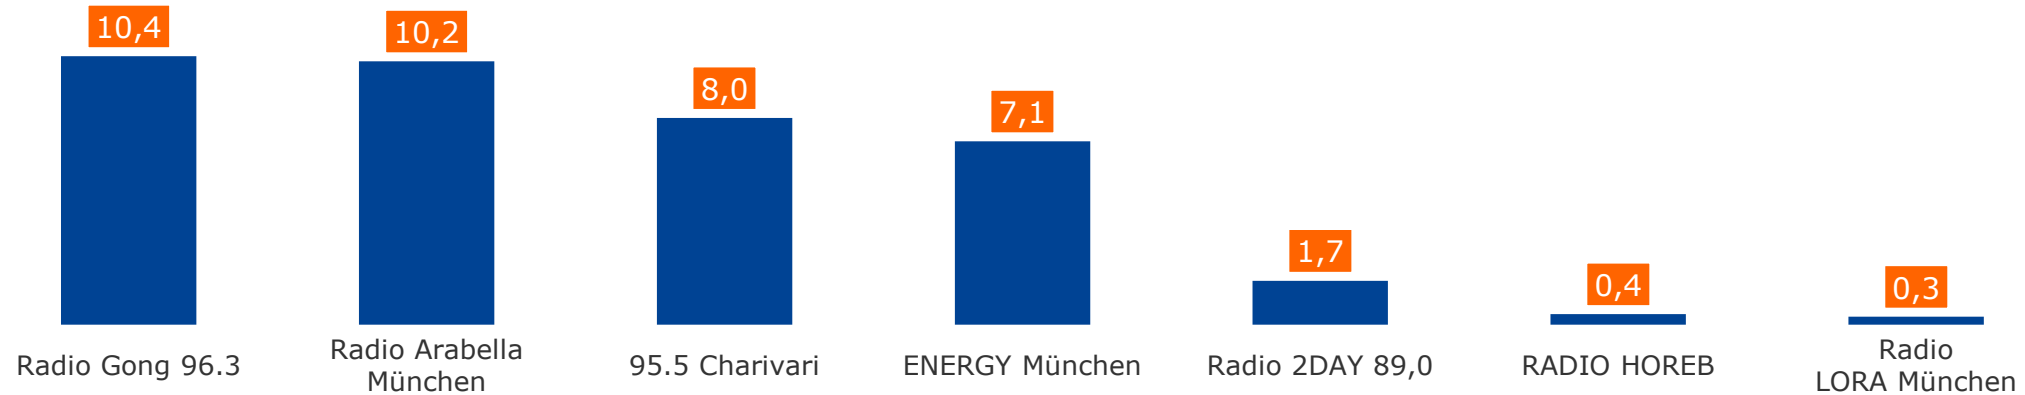

2-Frequenzstandort-Lokalsender; A, R, WÜ, HO, SW in %

Lokalsender an Standorten mit Radio Galaxy mit UKW-Verbr. in %

1-Frequenzstandort-Lokalsender in %

Tagesreichweite Ballungsraum-Lokalsender¹⁾: München

Montag bis Freitag

Bevölkerung ab 14 Jahre im Stereoempfangsgebiet in %

2022

¹⁾ Alle Sender berücksichtigt, die (auch) über UKW verbreitet werden

Tagesreichweite Ballungsraum-Lokalsender¹⁾ 2021-2022: München