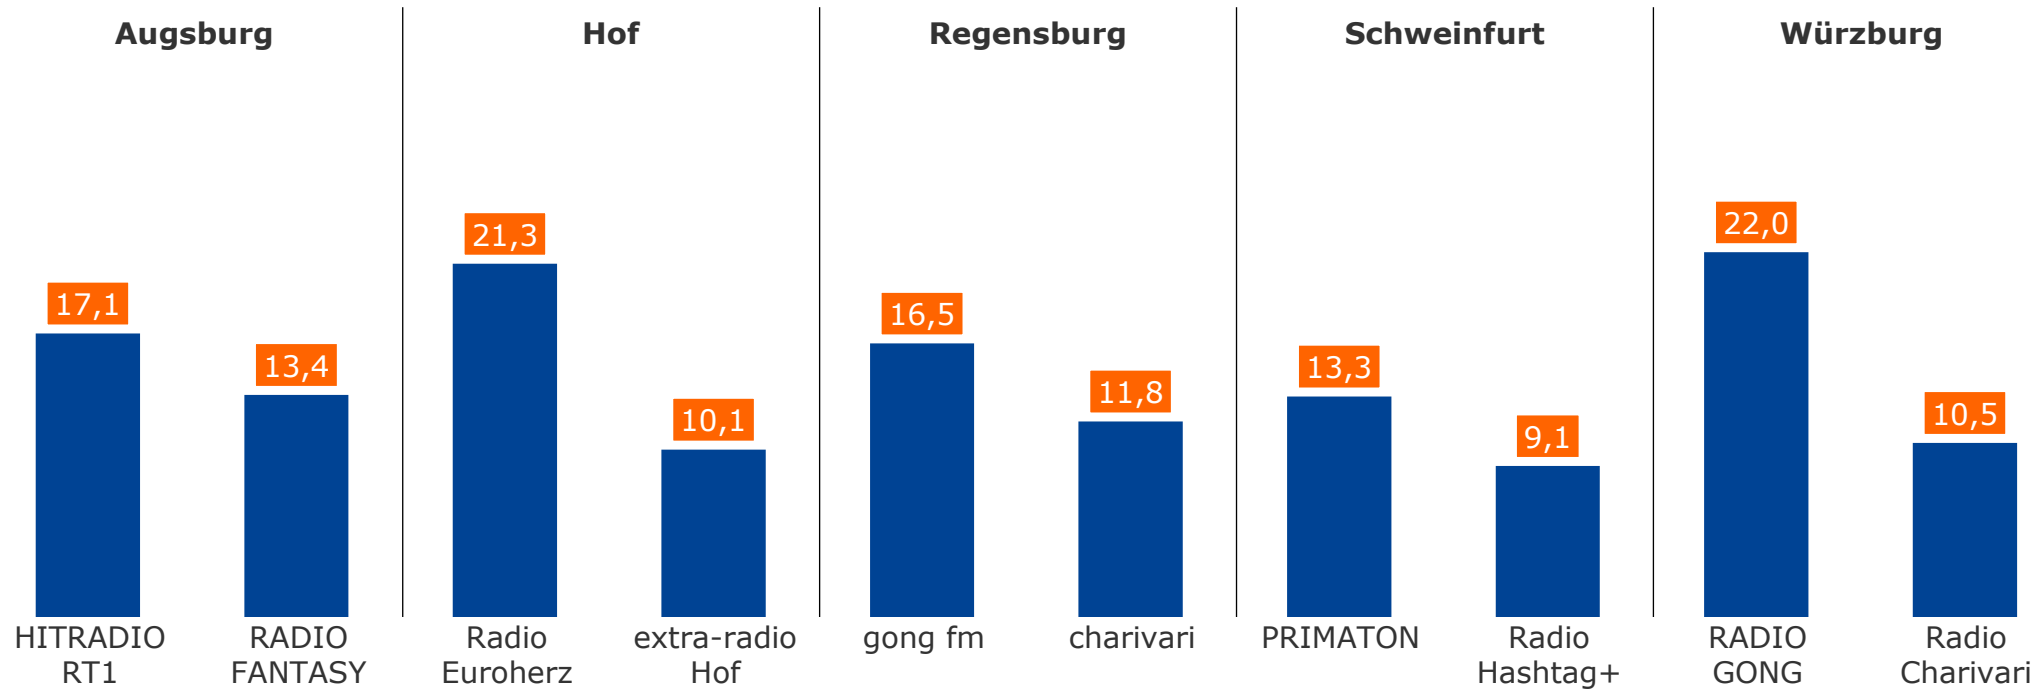

Tagesreichweite Ballungsraum-Lokalsender¹⁾ 2021-2022: Nürnberg / Fürth / Erlangen

Montag bis Freitag, Bevölkerung ab 14 Jahre

Tagesreichweite in %²⁾

Tagesreichweite in TSD³⁾

Durchschnittsstunde 6-18 Uhr in TSD³⁾

¹⁾ Hier alle berücksichtigt, die (auch) über UKW verbreitet werden;

²⁾ im Stereoempfangsgebiet; ³⁾ im weitesten Empfangsgebiet

Tagesreichweite 2-Frequenzstandort-Lokalsender

Montag bis Freitag

Bevölkerung ab 14 Jahre im jeweiligen Stereoempfangsgebiet in Bayern in %

2022

Tagesreichweite 2-Frequenzstandort-Lokalsender 2021-2022

Montag bis Freitag, Bevölkerung ab 14 Jahre

Tagesreichweite in %¹⁾

Tagesreichweite in TSD²⁾

Durchschnittsstunde 6-18 Uhr in TSD²⁾

	2021	2022	2021	2022	2021	2022
Augsburg						
HITRADIO RT1	20,8	17,1	117	103	35	20
RADIO FANTASY	16,1	13,4	94	82	20	16
Hof						
Radio Euroherz	22,4	21,3	52	47	17	12
extra-radio Hof	3,5	10,1	10	23	4	9
Regensburg						
gong fm	19,6	16,5	97	78	20	11
charivari	11,4	11,8	91	98	24	27
Schweinfurt						
PRIMATON	16,4	13,3	54	52	17	12
Radio Hashtag+	4,0	9,1	10	15	3	3
Würzburg						
RADIO GONG	26,7	22,0	135	112	37	28
Radio Charivari	15,3	10,5	68	46	19	14