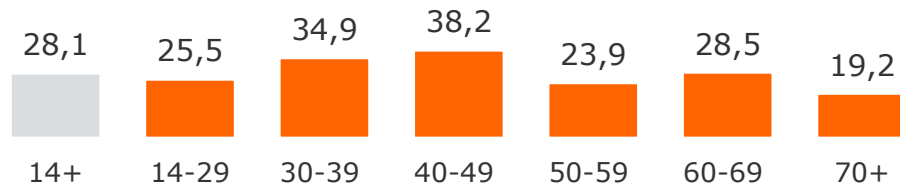

2 Reichweiten der Lokalprogramme

Definition von Standortgruppen

Montag bis Freitag, Bevölkerung ab 14 Jahre in Bayern

Ballungsraumstandorte	Umlandstandorte	2-Frequenzstandorte	Standorte mit Radio Galaxy über UKW	1-Frequenzstandorte
	(Hohe Überschneidung mit Ballungsraum)			
<ul style="list-style-type: none"> ○ München (M) ○ Nürnberg / Fürth / Erlangen (N) 	<ul style="list-style-type: none"> ○ München Region (Erding / Freising / Ebersberg / Dachau / Fürstenfeldbruck / Landsberg am Lech / Starnberg) 	<ul style="list-style-type: none"> ○ Augsburg (A) ○ Hof (HO) ○ Regensburg (R) ○ Schweinfurt (SW) ○ Würzburg (WÜ) 	<ul style="list-style-type: none"> ○ Ansbach ○ Aschaffenburg ○ Bamberg / Forchheim ○ Bayreuth ○ Coburg ○ Deggendorf ○ Ingolstadt ○ Kempten ○ Kulmbach ○ Landshut ○ Passau ○ Rosenheim ○ Weiden / Amberg / Tirschenreuth 	<ul style="list-style-type: none"> ○ Bad Tölz / Miesbach ○ Berchtesgadener Land / Chiemgau ○ Burgkirchen / Mühldorf ○ Donauwörth / Nördlingen / Dillingen ○ Garmisch-Partenkirchen / Weilheim i. Obb. ○ Günzburg / Neu-Ulm ○ Kaufbeuren ○ Lindau ○ Memmingen / Mindelheim / Krumbach ○ Neuburg-Schrobenhausen ○ Straubing

Tagesreichweite nach Alter

Montag bis Freitag, Bevölkerung ab 14 Jahre in den Empfangsgebieten

2022

Ballungsraum-Lokalsender: M, N in %

2-Frequenzstandort-Lokalsender; A, R, WÜ, HO, SW in %

Lokalsender an Standorten mit Radio Galaxy mit UKW-Verbr. in %