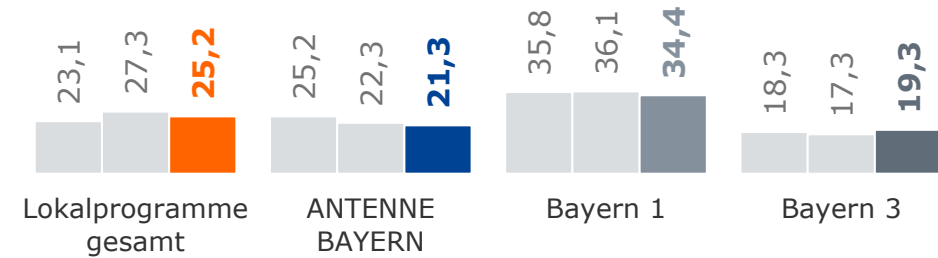

1-Frequenzstandort-Lokalsender in %

Tagesreichweite Lokalprogramme im Vergleich 2020-2022

Montag bis Freitag, Bevölkerung ab 14 Jahre in den Empfangsgebieten

Ballungsraum-Lokalsender: M, N in % 2020 2021 2022

2-Frequenzstandort-Lokalsender; A, R, WÜ, HO, SW in %

Lokalsender an Standorten mit Radio Galaxy mit UKW-Verbr. in %

1-Frequenzstandort-Lokalsender in %

Tagesreichweite Ballungsraum-Lokalsender¹⁾: München