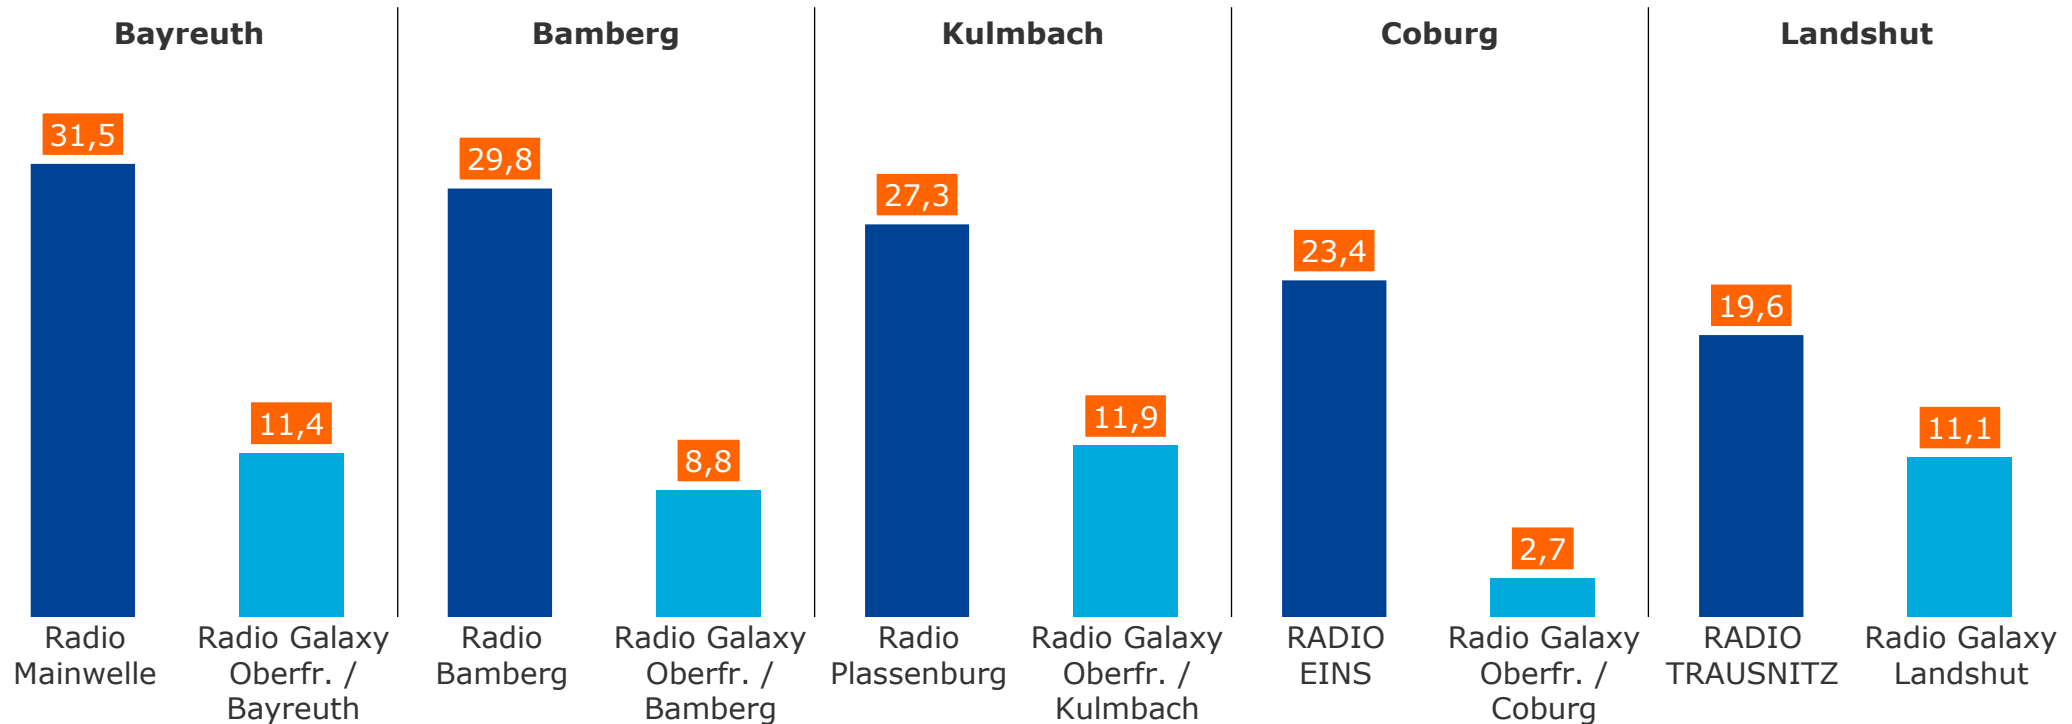

Tagesreichweite in TSD³⁾

Durchschnittsstunde 6-18 Uhr in TSD³⁾

	2021	2022	2021	2022	2021	2022
HITRADIO RT1 Nordschwaben	22,5	21,2	53	54	17	12
Radio AWN	12,7	19,8	18	26	3	8
HITRADIO RT1 Neuburg-Schrobenhausen	16,1	18,5	19	17	6	3
HITRADIO RT1 Südschwaben	21,0	15,0	33	27	9	6
Radio Oberland	14,5	14,3	45	43	11	10
BAYERNWELLE SÜDOST	10,6	13,7	28	37	10	11
Alpenwelle	12,2	11,9	47	28	11	7
Radio Inn-Salzach-Welle / Radio ISW	5,2	7,8	9	22	6	8
Donau 3 FM Schwaben	6,2	4,6	17	13	4	4
RSA RADIO (Kaufbeuren) ³⁾	6,2	3,8	9	5	2	1
RSA RADIO (Lindau) ⁴⁾	4,8	3,4	3	2	1	1

¹⁾ im Stereoempfangsgebiet; ²⁾ im weitesten Empfangsgebiet; ³⁾ im Stereoempfangsgebiet Kaufbeuren ⁴⁾ im Stereoempfangsgebiet Lindau

TOP 5 Tagesreichweite Standorte mit Radio Galaxy mit UKW-Verbreitung

Montag bis Freitag

Bevölkerung ab 14 Jahre im jeweiligen Stereoempfangsgebiet in Bayern in %

2022

TRW Lokalsender an Standorten mit Radio Galaxy mit UKW-Verbreitung 2021-2022 (1/2)

Montag bis Freitag, Bevölkerung ab 14 Jahre

¹⁾ im Stereoempfangsgebiet; ²⁾ im weitesten Empfangsgebiet

TRW Lokalsender an Standorten mit Radio Galaxy mit UKW-Verbreitung 2021-2022 (2/2)

Montag bis Freitag, Bevölkerung ab 14 Jahre

Tagesreichweite in %¹⁾