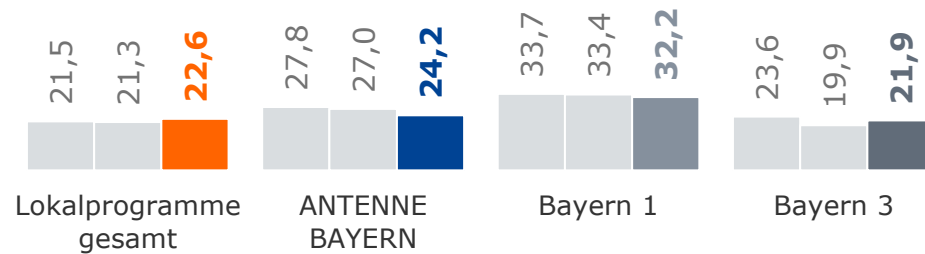

Lokalsender an Standorten mit Radio Galaxy mit UKW-Verbr. in %