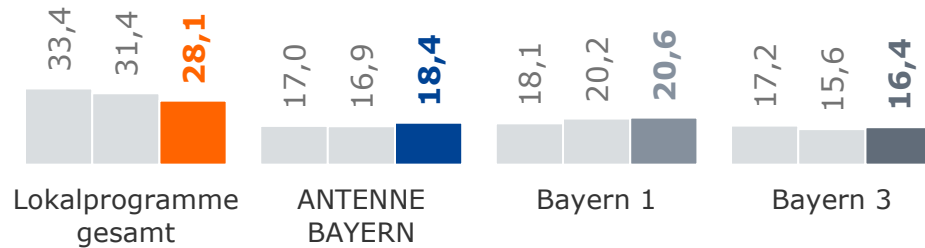

Tagesreichweite nach Alter

Montag bis Freitag, Bevölkerung ab 14 Jahre in den Empfangsgebieten

2022

Ballungsraum-Lokalsender: M, N in %

2-Frequenzstandort-Lokalsender; A, R, WÜ, HO, SW in %

Lokalsender an Standorten mit Radio Galaxy mit UKW-Verbr. in %

1-Frequenzstandort-Lokalsender in %

Tagesreichweite Lokalprogramme im Vergleich 2020-2022

Montag bis Freitag, Bevölkerung ab 14 Jahre in den Empfangsgebieten

Ballungsraum-Lokalsender: M, N in % 2020 2021 2022