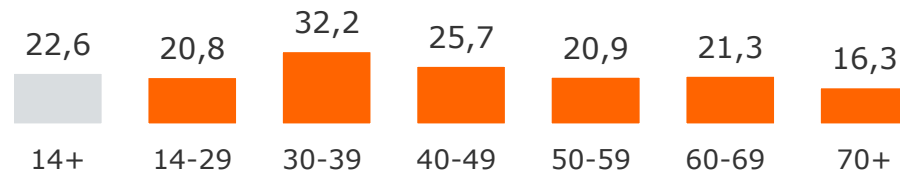

Tagesreichweite nach Alter

Montag bis Freitag, Bevölkerung ab 14 Jahre in den Empfangsgebieten

2022

Ballungsraum-Lokalsender: M, N in %

2-Frequenzstandort-Lokalsender; A, R, WÜ, HO, SW in %

Lokalsender an Standorten mit Radio Galaxy mit UKW-Verbr. in %