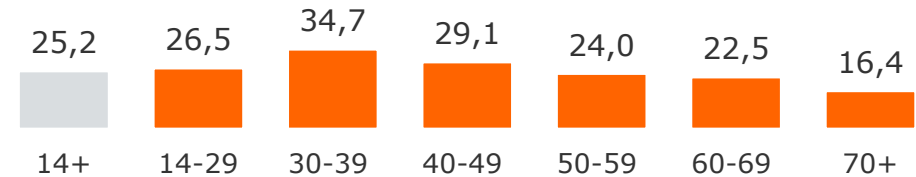

Tagesreichweite nach Alter

Montag bis Freitag, Bevölkerung ab 14 Jahre in den Empfangsgebieten

2022

Ballungsraum-Lokalsender: M, N in %

2-Frequenzstandort-Lokalsender; A, R, WÜ, HO, SW in %

Lokalsender an Standorten mit Radio Galaxy mit UKW-Verbr. in %