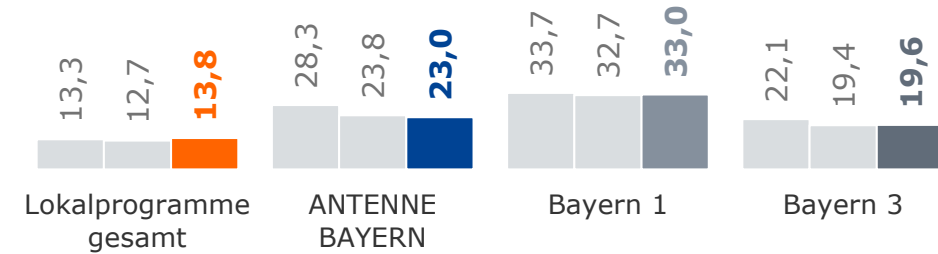

1-Frequenzstandort-Lokalsender in %