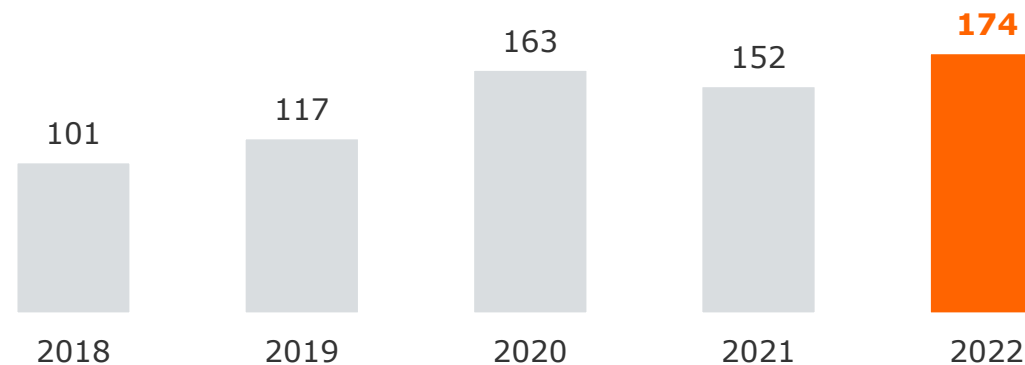

3 Reichweiten Radio Galaxy, egoFM, ROCK ANTENNE

Tagesreichweite / Durchschnittsstunde 6-18 Uhr Radio Galaxy gesamt 2018-2022

Montag bis Freitag, Bevölkerung ab 14 Jahre

Tagesreichweite in TSD

Durchschnittsstunde 6-18 Uhr in TSD

Tagesreichweite Radio Galaxy gesamt: Altersstruktur der Hörer

Montag bis Freitag

Bevölkerung ab 14 Jahre in Bayern in %

2022

Tagesreichweite / Durchschnittsstunde 6-18 Uhr egoFM 2018-2022

Montag bis Freitag, Bevölkerung ab 14 Jahre

Tagesreichweite in TSD

Durchschnittsstunde 6-18 Uhr in TSD

Tagesreichweite egoFM: Altersstruktur der Hörer

Montag bis Freitag

Bevölkerung ab 14 Jahre in Bayern in %

2022

Tagesreichweite / Durchschnittsstunde 6-18 Uhr ROCK ANTENNE gesamt¹⁾ 2018-2022

Montag bis Freitag, Bevölkerung ab 14 Jahre in Bayern

Tagesreichweite in TSD

Durchschnittsstunde 6-18 Uhr in TSD

1) Nettoreichweite von ROCK ANTENNE Bayern und ROCK ANTENNE national in Bayern

Tagesreichweite ROCK ANTENNE gesamt¹⁾: Altersstruktur der Hörer