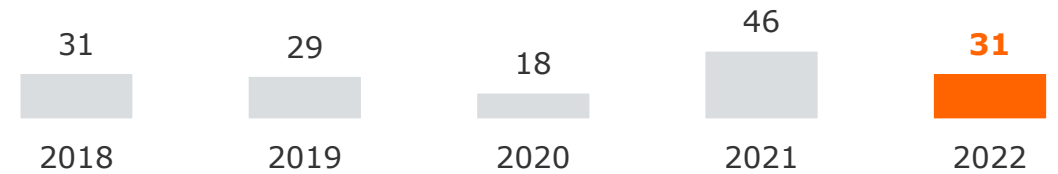

3 Reichweiten Radio Galaxy, egoFM, ROCK ANTENNE

Tagesreichweite / Durchschnittsstunde 6-18 Uhr Radio Galaxy gesamt 2018-2022

Montag bis Freitag, Bevölkerung ab 14 Jahre

Tagesreichweite in TSD

Durchschnittsstunde 6-18 Uhr in TSD

Tagesreichweite Radio Galaxy gesamt: Altersstruktur der Hörer

Montag bis Freitag

Bevölkerung ab 14 Jahre in Bayern in %

2022

Tagesreichweite / Durchschnittsstunde 6-18 Uhr egoFM 2018-2022

Montag bis Freitag, Bevölkerung ab 14 Jahre

Tagesreichweite in TSD

Durchschnittsstunde 6-18 Uhr in TSD

Tagesreichweite egoFM: Altersstruktur der Hörer

Montag bis Freitag

Bevölkerung ab 14 Jahre in Bayern in %

2022

Tagesreichweite / Durchschnittsstunde 6-18 Uhr ROCK ANTENNE gesamt¹⁾ 2018-2022