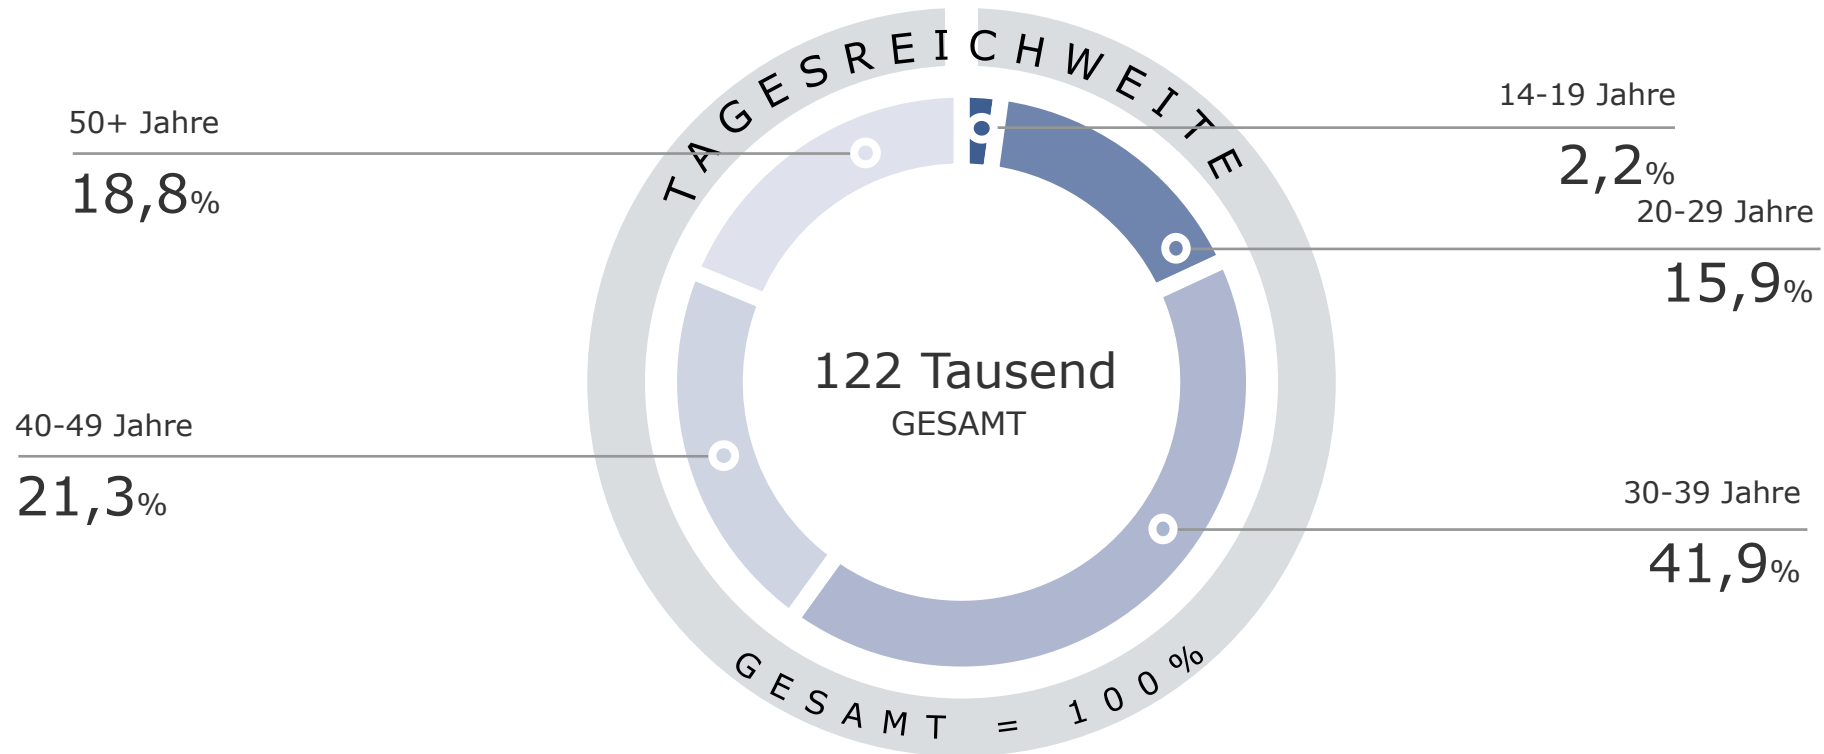

3 Reichweiten Radio Galaxy, egoFM, ROCK ANTENNE

Tagesreichweite / Durchschnittsstunde 6-18 Uhr Radio Galaxy gesamt 2018-2022

Montag bis Freitag, Bevölkerung ab 14 Jahre

Tagesreichweite in TSD

Durchschnittsstunde 6-18 Uhr in TSD

Tagesreichweite Radio Galaxy gesamt: Altersstruktur der Hörer

Montag bis Freitag

Bevölkerung ab 14 Jahre in Bayern in %

2022

Tagesreichweite / Durchschnittsstunde 6-18 Uhr egoFM 2018-2022

Montag bis Freitag, Bevölkerung ab 14 Jahre

Tagesreichweite in TSD

Durchschnittsstunde 6-18 Uhr in TSD

Tagesreichweite egoFM: Altersstruktur der Hörer

Montag bis Freitag

Bevölkerung ab 14 Jahre in Bayern in %

2022

Tagesreichweite / Durchschnittsstunde 6-18 Uhr ROCK ANTENNE gesamt¹⁾ 2018-2022

Montag bis Freitag, Bevölkerung ab 14 Jahre in Bayern

Tagesreichweite in TSD

Durchschnittsstunde 6-18 Uhr in TSD

1) Nettoreichweite von ROCK ANTENNE Bayern und ROCK ANTENNE national in Bayern

Tagesreichweite ROCK ANTENNE gesamt¹⁾: Altersstruktur der Hörer