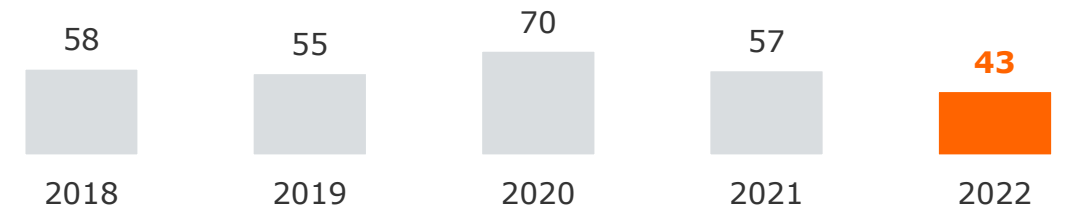

3 Reichweiten Radio Galaxy, egoFM, ROCK ANTENNE

Tagesreichweite / Durchschnittsstunde 6-18 Uhr Radio Galaxy gesamt 2018-2022

Montag bis Freitag, Bevölkerung ab 14 Jahre

Tagesreichweite in TSD

Durchschnittsstunde 6-18 Uhr in TSD

Tagesreichweite Radio Galaxy gesamt: Altersstruktur der Hörer

Montag bis Freitag

Bevölkerung ab 14 Jahre in Bayern in %

2022

Tagesreichweite / Durchschnittsstunde 6-18 Uhr egoFM 2018-2022

Montag bis Freitag, Bevölkerung ab 14 Jahre

Tagesreichweite in TSD

Durchschnittsstunde 6-18 Uhr in TSD

Tagesreichweite egoFM: Altersstruktur der Hörer

Montag bis Freitag

Bevölkerung ab 14 Jahre in Bayern in %

2022

Tagesreichweite / Durchschnittsstunde 6-18 Uhr ROCK ANTENNE gesamt¹⁾ 2018-2022