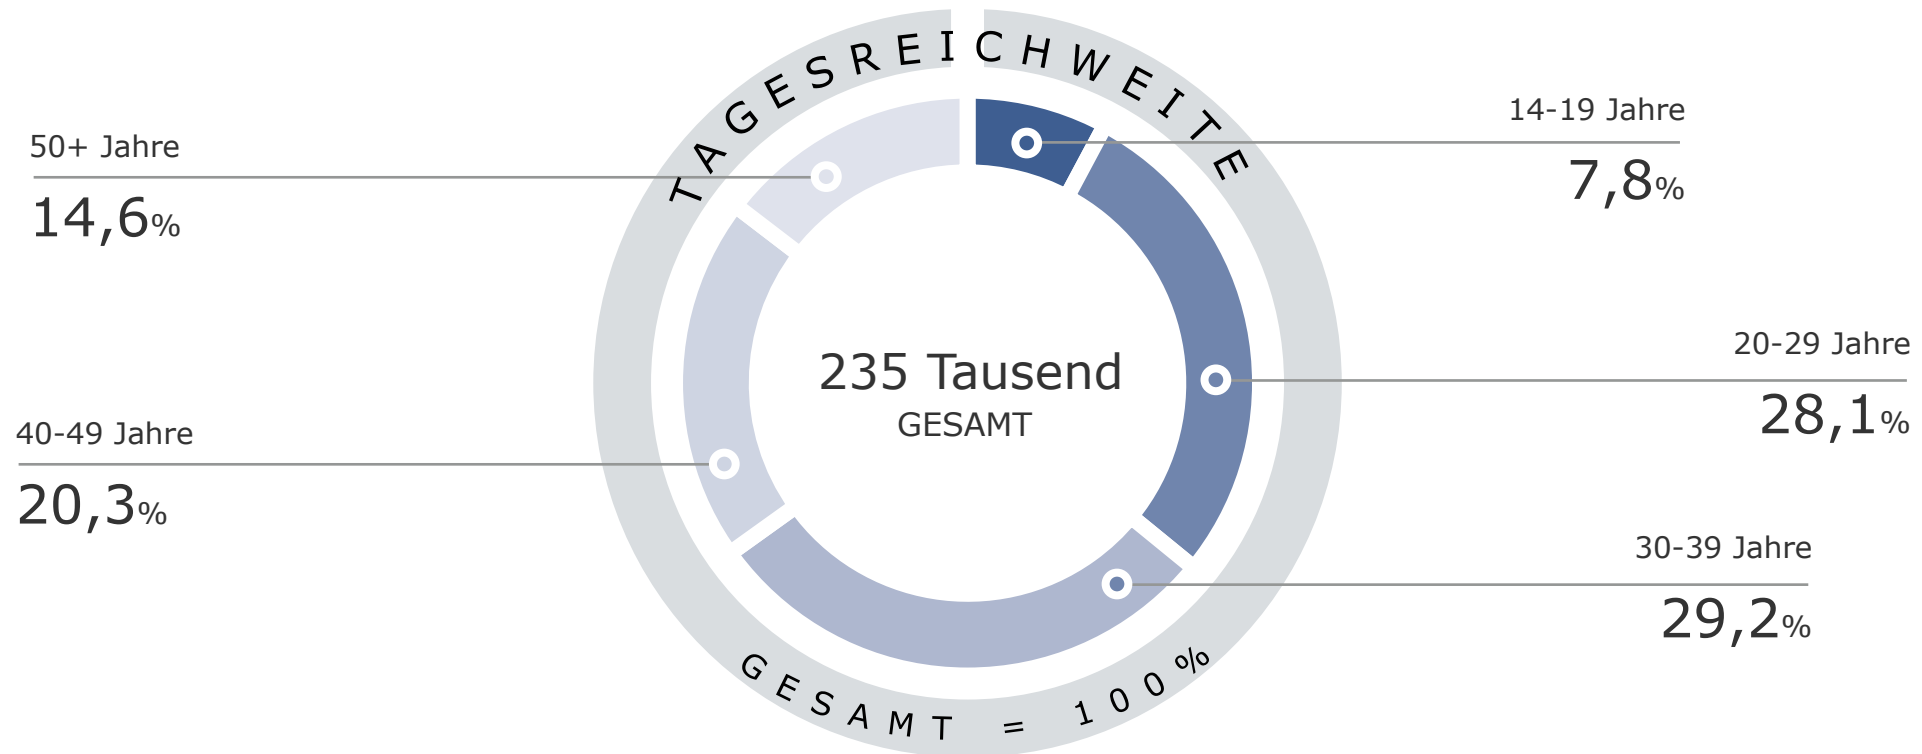

3 Reichweiten Radio Galaxy, egoFM, ROCK ANTENNE

Tagesreichweite / Durchschnittsstunde 6-18 Uhr Radio Galaxy gesamt 2018-2022

Montag bis Freitag, Bevölkerung ab 14 Jahre

Tagesreichweite in TSD

Durchschnittsstunde 6-18 Uhr in TSD

Tagesreichweite Radio Galaxy gesamt: Altersstruktur der Hörer

Montag bis Freitag

Bevölkerung ab 14 Jahre in Bayern in %

2022

Tagesreichweite / Durchschnittsstunde 6-18 Uhr egoFM 2018-2022

Montag bis Freitag, Bevölkerung ab 14 Jahre

Tagesreichweite in TSD

Durchschnittsstunde 6-18 Uhr in TSD

Tagesreichweite egoFM: Altersstruktur der Hörer

Montag bis Freitag

Bevölkerung ab 14 Jahre in Bayern in %

2022

Tagesreichweite / Durchschnittsstunde 6-18 Uhr ROCK ANTENNE gesamt¹⁾ 2018-2022

Montag bis Freitag, Bevölkerung ab 14 Jahre in Bayern

Tagesreichweite in TSD

Durchschnittsstunde 6-18 Uhr in TSD

1) Nettoreichweite von ROCK ANTENNE Bayern und ROCK ANTENNE national in Bayern

Tagesreichweite ROCK ANTENNE gesamt¹⁾: Altersstruktur der Hörer