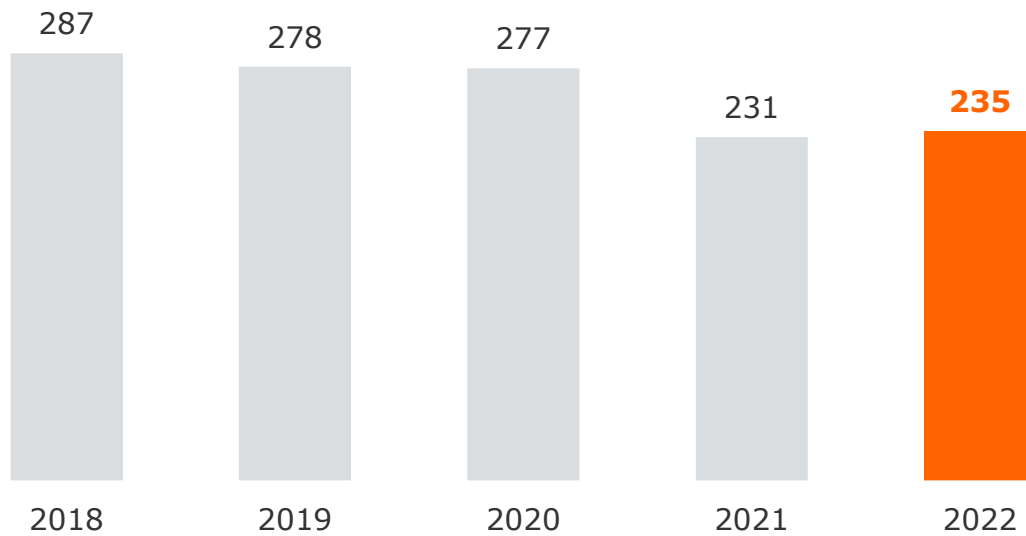

3 Reichweiten Radio Galaxy, egoFM, ROCK ANTENNE

Tagesreichweite / Durchschnittsstunde 6-18 Uhr Radio Galaxy gesamt 2018-2022

Montag bis Freitag, Bevölkerung ab 14 Jahre

Tagesreichweite in TSD

Durchschnittsstunde 6-18 Uhr in TSD

Tagesreichweite Radio Galaxy gesamt: Altersstruktur der Hörer

Montag bis Freitag

Bevölkerung ab 14 Jahre in Bayern in %

2022

Tagesreichweite / Durchschnittsstunde 6-18 Uhr egoFM 2018-2022

Montag bis Freitag, Bevölkerung ab 14 Jahre

Tagesreichweite in TSD

Durchschnittsstunde 6-18 Uhr in TSD

Tagesreichweite egoFM: Altersstruktur der Hörer

Montag bis Freitag

Bevölkerung ab 14 Jahre in Bayern in %

2022

Tagesreichweite / Durchschnittsstunde 6-18 Uhr ROCK ANTENNE gesamt¹⁾ 2018-2022

Montag bis Freitag, Bevölkerung ab 14 Jahre in Bayern

Tagesreichweite in TSD

Durchschnittsstunde 6-18 Uhr in TSD

1) Nettoreichweite von ROCK ANTENNE Bayern und ROCK ANTENNE national in Bayern

Tagesreichweite ROCK ANTENNE gesamt¹⁾: Altersstruktur der Hörer