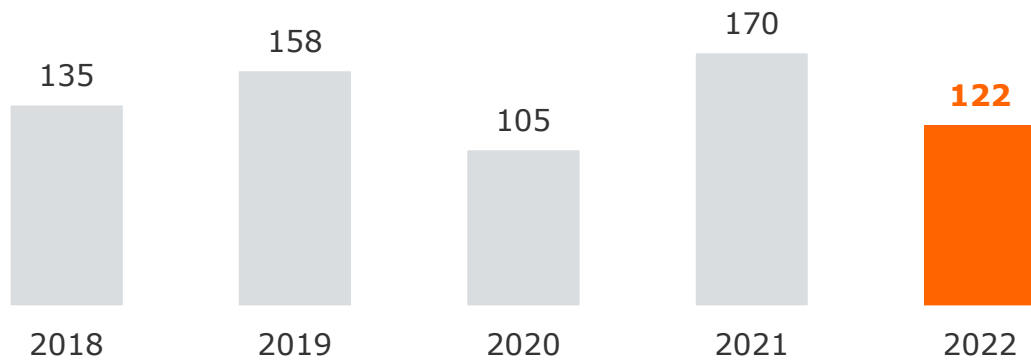

3 Reichweiten Radio Galaxy, egoFM, ROCK ANTENNE

Tagesreichweite / Durchschnittsstunde 6-18 Uhr Radio Galaxy gesamt 2018-2022

Montag bis Freitag, Bevölkerung ab 14 Jahre

Tagesreichweite in TSD

Durchschnittsstunde 6-18 Uhr in TSD

Tagesreichweite Radio Galaxy gesamt: Altersstruktur der Hörer

Montag bis Freitag

Bevölkerung ab 14 Jahre in Bayern in %

2022

Tagesreichweite / Durchschnittsstunde 6-18 Uhr egoFM 2018-2022

Montag bis Freitag, Bevölkerung ab 14 Jahre

Tagesreichweite in TSD

Durchschnittsstunde 6-18 Uhr in TSD

Tagesreichweite egoFM: Altersstruktur der Hörer

Montag bis Freitag

Bevölkerung ab 14 Jahre in Bayern in %

2022

Tagesreichweite / Durchschnittsstunde 6-18 Uhr ROCK ANTENNE gesamt¹⁾ 2018-2022

Montag bis Freitag, Bevölkerung ab 14 Jahre in Bayern

Tagesreichweite in TSD

Durchschnittsstunde 6-18 Uhr in TSD

1) Nettoreichweite von ROCK ANTENNE Bayern und ROCK ANTENNE national in Bayern

Tagesreichweite ROCK ANTENNE gesamt¹⁾: Altersstruktur der Hörer