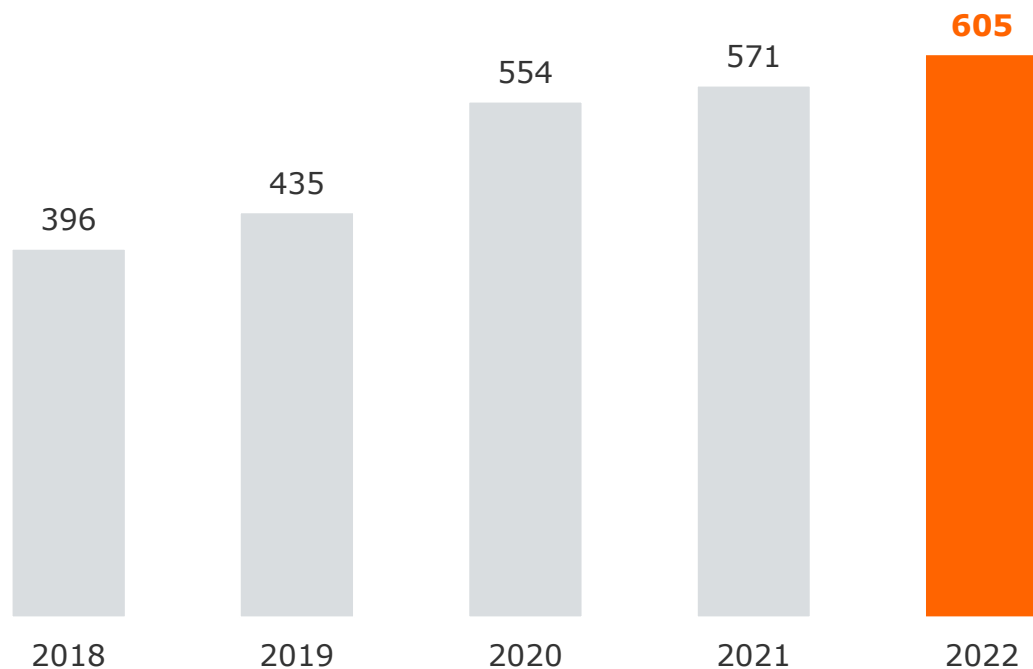

3 Reichweiten Radio Galaxy, egoFM, ROCK ANTENNE

Tagesreichweite / Durchschnittsstunde 6-18 Uhr Radio Galaxy gesamt 2018-2022

Montag bis Freitag, Bevölkerung ab 14 Jahre

Tagesreichweite in TSD

Durchschnittsstunde 6-18 Uhr in TSD

Tagesreichweite Radio Galaxy gesamt: Altersstruktur der Hörer

Montag bis Freitag

Bevölkerung ab 14 Jahre in Bayern in %

2022

Tagesreichweite / Durchschnittsstunde 6-18 Uhr egoFM 2018-2022

Montag bis Freitag, Bevölkerung ab 14 Jahre

Tagesreichweite in TSD

Durchschnittsstunde 6-18 Uhr in TSD

Tagesreichweite egoFM: Altersstruktur der Hörer

Montag bis Freitag

Bevölkerung ab 14 Jahre in Bayern in %

2022

Tagesreichweite / Durchschnittsstunde 6-18 Uhr ROCK ANTENNE gesamt¹⁾ 2018-2022

Montag bis Freitag, Bevölkerung ab 14 Jahre in Bayern

Tagesreichweite in TSD

Durchschnittsstunde 6-18 Uhr in TSD

1) Nettoreichweite von ROCK ANTENNE Bayern und ROCK ANTENNE national in Bayern

Tagesreichweite ROCK ANTENNE gesamt¹⁾: Altersstruktur der Hörer