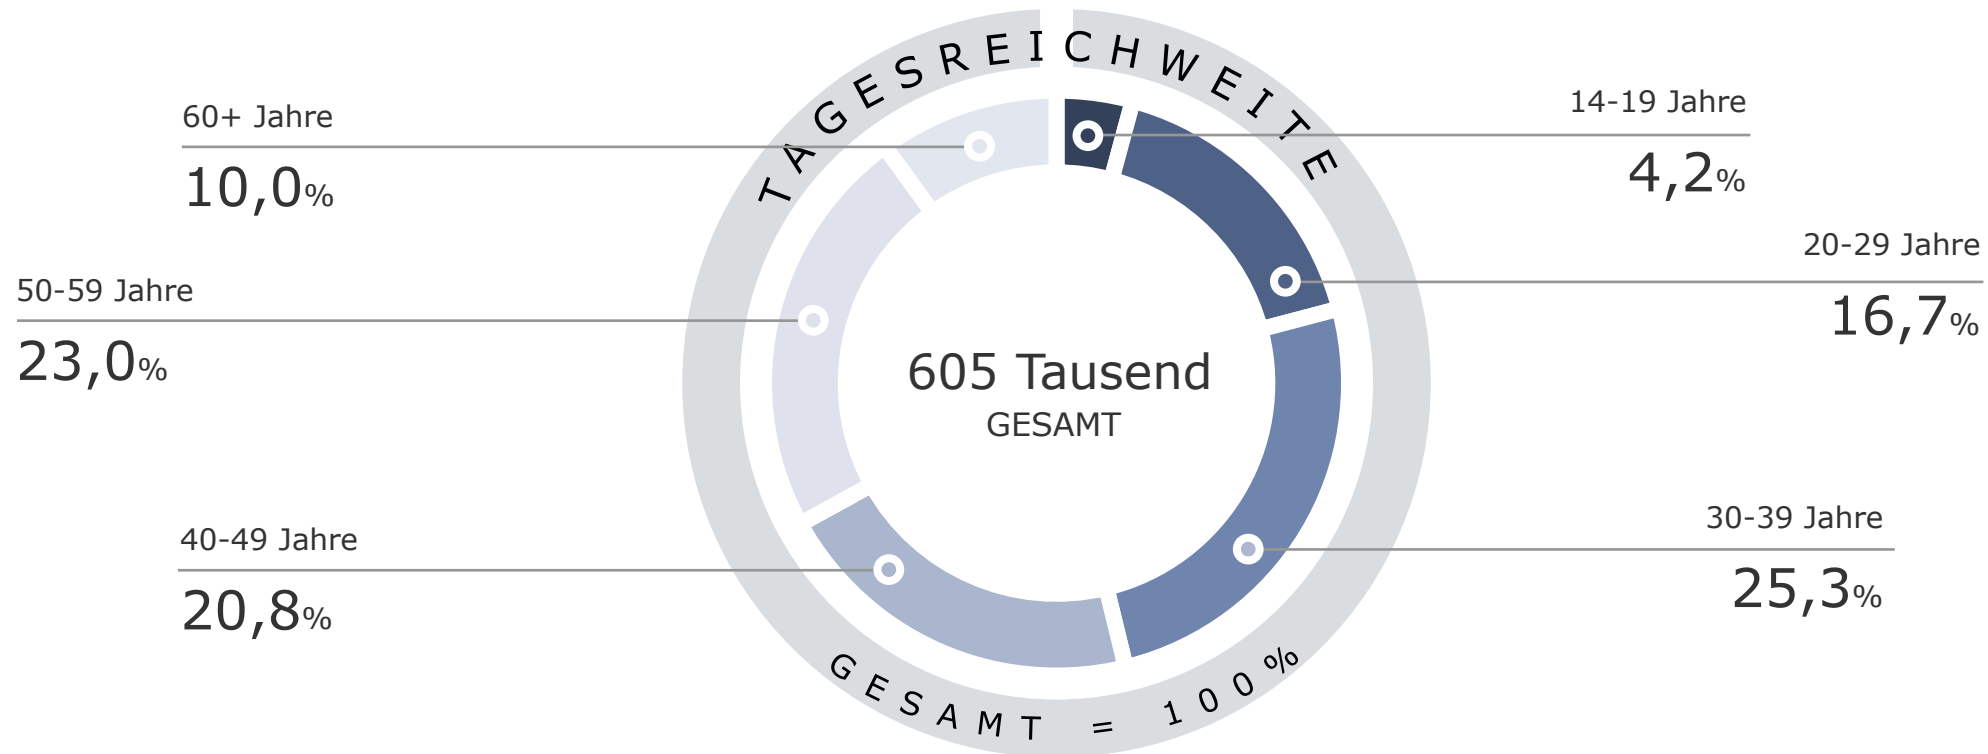

Tagesreichweite ROCK ANTENNE gesamt¹⁾: Altersstruktur der Hörer

Montag bis Freitag

Bevölkerung ab 14 Jahre in Bayern in %

2022

1) Nettoreichweite von ROCK ANTENNE Bayern und ROCK ANTENNE national in Bayern