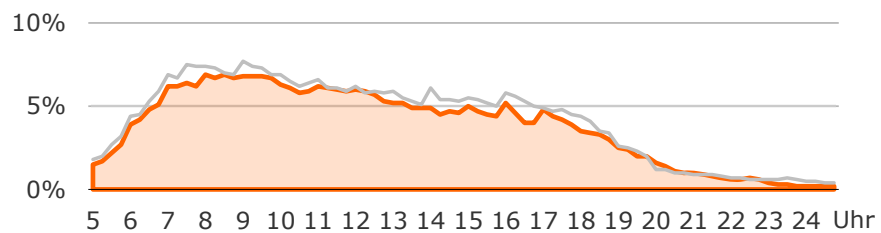

Viertelstundenreichweiten 2021-2022

Montag bis Freitag, Bevölkerung ab 14 Jahre in Bayern

Lokalprogramme gesamt in % — 2021 — 2022

ANTENNE BAYERN in %

Bayern 1 in %

Bayern 3 in %