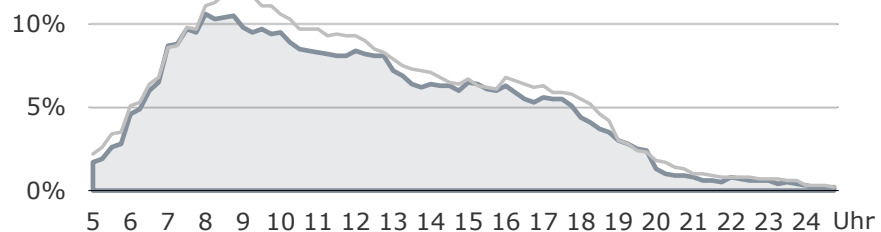

Viertelstundenreichweiten 2021-2022

Montag bis Freitag, Bevölkerung ab 14 Jahre in Bayern

Lokalprogramme gesamt in % — 2021 — 2022

ANTENNE BAYERN in %

Bayern 1 in %

Bayern 3 in %