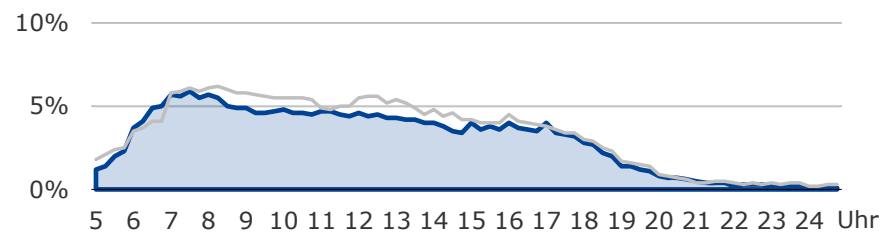

Viertelstundenreichweiten 2021-2022

Montag bis Freitag, Bevölkerung ab 14 Jahre in Bayern

Lokalprogramme gesamt in % — 2021 — 2022

ANTENNE BAYERN in %

Bayern 1 in %

Bayern 3 in %